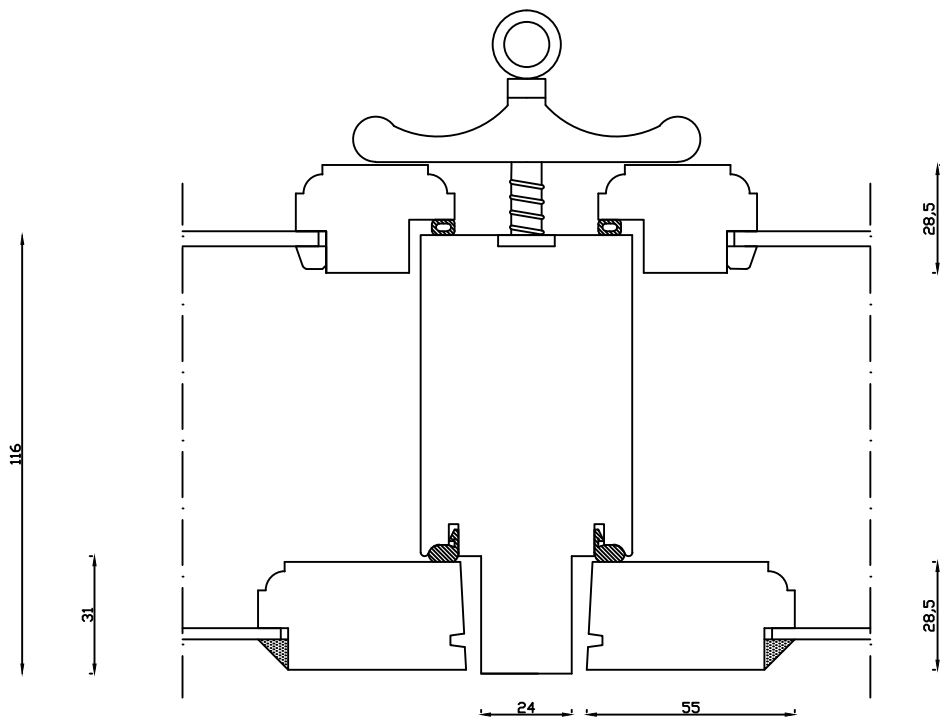

Indvendig

Udvendig

Denne tegning er Linolie Døre & Vinduer A/S ejendom og må ikke kopieres eller benyttes af tredjepart, 2- eller 3 dimensionel reproduktion må ikke ske uden tilladelse fra Linolie Døre & Vinduer A/S.

Linolie Døre & Vinduer
Vestergade 33, DK-7570 Vemb
Tlf.: +45 9788 5002

Mål:
1:2

Dato:
18.03.19

Tegn. nr.:
05.011

Model:
2000 med forsats

Rev. nr.:
0

Udarb. af:
IS

Godkendt af:
xxx

Betegnelse:
Vandret snit