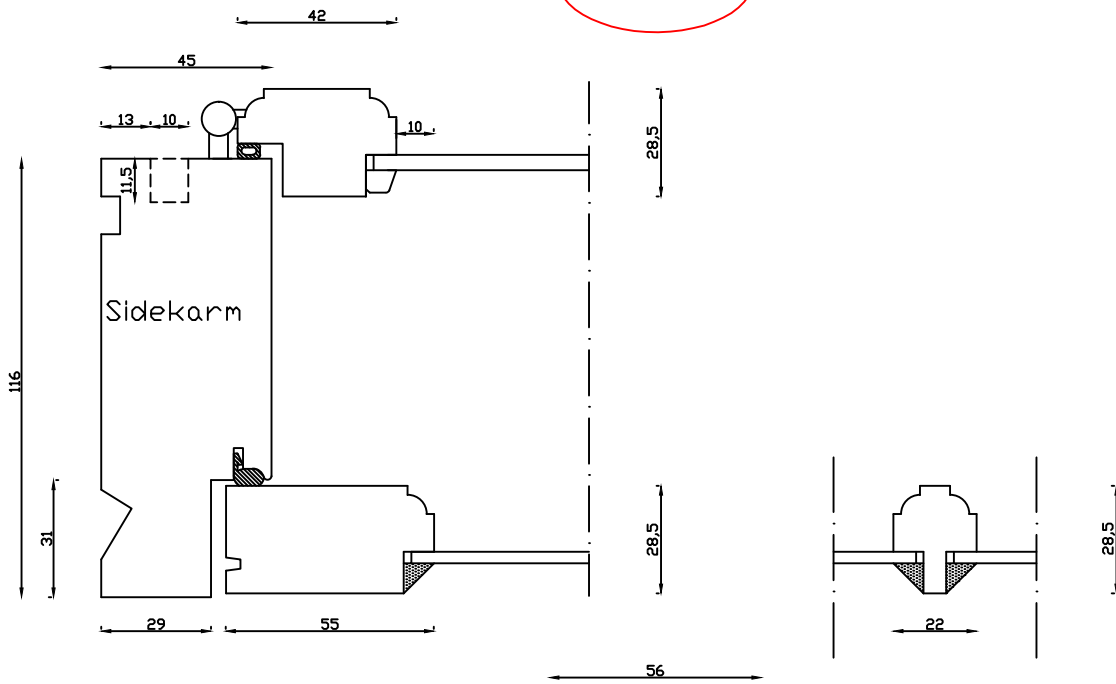

Indvendig

Udvendig

Denne tegning er Linolie Døre & Vinduer A/S ejendom og må ikke kopieres eller benyttes af tredjepart, 2- eller 3 dimensionel reproduktion må ikke ske uden tilladelse fra Linolie Døre & Vinduer A/S.

Linolie Døre & Vinduer
Vestergade 33, DK-7570 Vemb
Tlf.: +45 9788 5002

Mål:
1:2

Dato:
18.03.19

Tegn. nr.:
05.011

Model:
2000 med forsats

Rev. nr.:
0

Udarb. af:
IS

Godkendt af:
xxx

Betegnelse:
Vandret snit