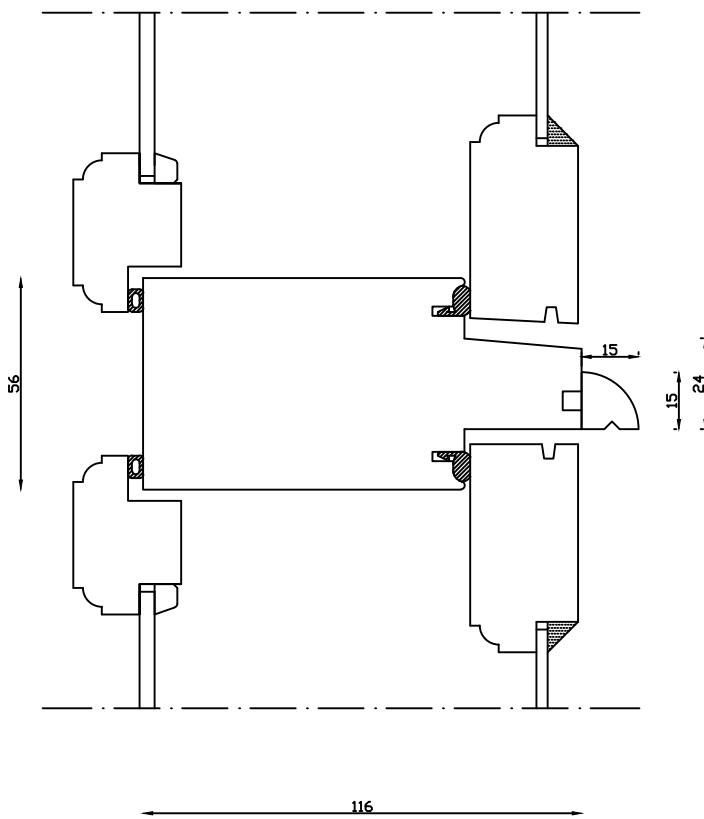

Kittet er færdigmalet, og derved slipper kunden for at male det lige efter isætningen.

Indvendig

Udvendig

Denne tegning er Linolie Døre & Vinduer A/S ejendom og må ikke kopieres eller benyttes af tredjepart, 2- eller 3 dimensionel reproduktion må ikke ske uden tilladelse fra Linolie Døre & Vinduer A/S.

Mål: 1:2	Dato: 18.03.19	Tegn. nr.: 05.010	Model: 2000 med forsats
Rev. nr.: 0	Udarb. af: IS	Godkendt af: xxx	Betegnelse: Lodret snit