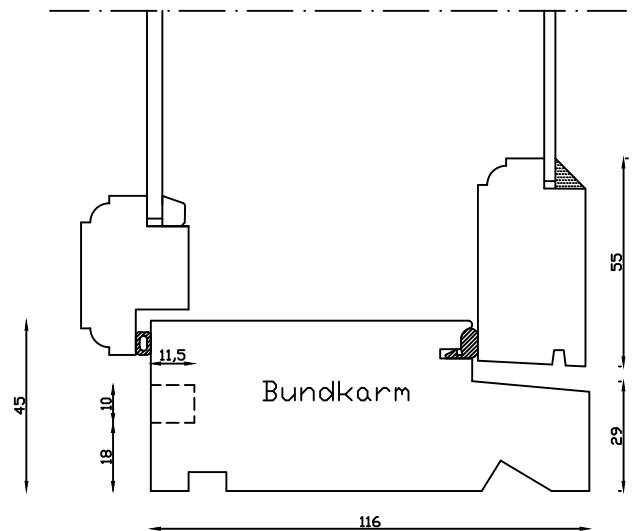

Kittet er færdigmalet, og derved slipper kunden for at male det lige efter isætningen.

Indvendig

Udvendig

Denne tegning er Linolie Døre & Vinduer A/S ejendom og må ikke kopieres eller benyttes af tredjepart, 2- eller 3 dimensionel reproduktion må ikke ske uden tilladelse fra Linolie Døre & Vinduer A/S.

Mål: 1:2	Dato: 18.03.19	Tegn. nr.: 05.010	Model: 2000 med forsats
Rev. nr.: 0	Udarb. af: IS	Godkendt af: xxx	Betegnelse: Lodret snit