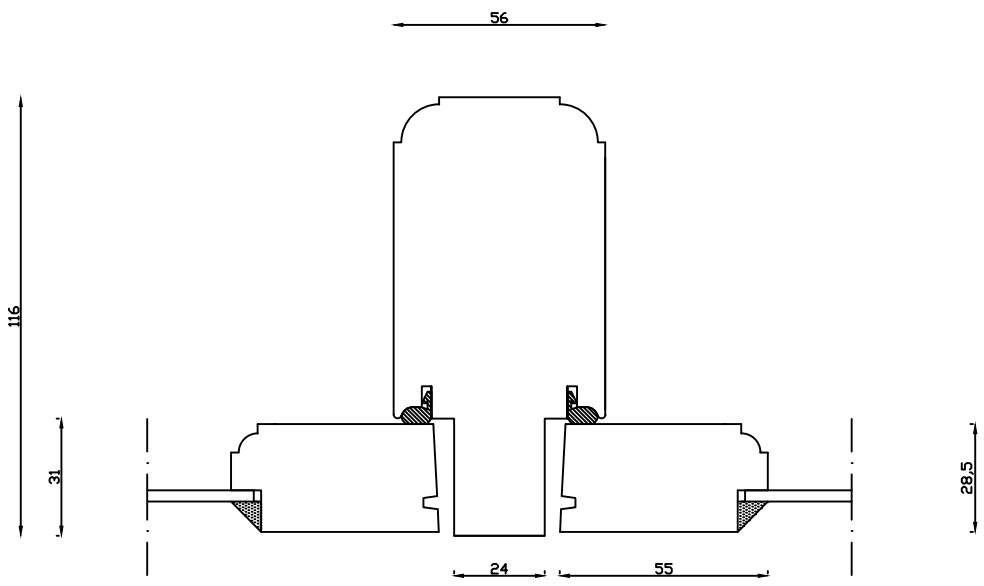

Indvendig

Udvendig

Denne tegning er Linolie Døre & Vinduer A/S ejendom og må ikke kopieres eller benyttes af tredlepart, 2- eller 3 dimensionel reproduktion må ikke ske uden tilladelse fra Linolie Døre & Vinduer A/S.

Linolie Døre & Vinduer  
Vestergade 33, DK-7570 Vemb  
Tlf.: +45 9788 5002

Mål: 1:2	Dato: 28.01.22	Tegn. nr.: 05.021	Model: 2000 enkelt lag
Rev. nr.: 0	Udarb. af: IS	Godkendt af: xxx	Betegnelse: Vandret snit