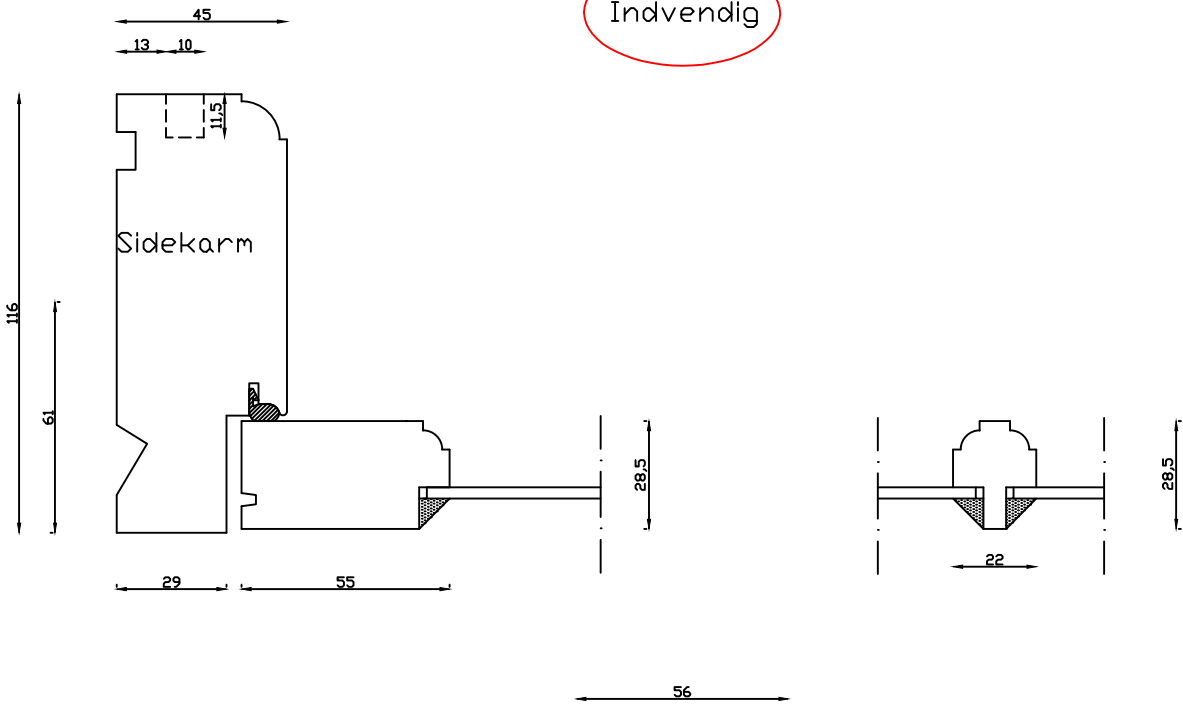

Indvendig

Udvendig

Denne tegning er Linolie Døre & Vinduer A/S ejendom og må ikke kopieres eller benyttes af tredlepart, 2- eller 3 dimensionel reproduktion må ikke ske uden tilladelse fra Linolie Døre & Vinduer A/S.

Linolie Døre & Vinduer  
Vestergade 33, DK-7570 Vemb  
Tlf.: +45 9788 5002

Mål: 1:2	Dato: 28.01.22	Tegn. nr.: 05.021	Model: 2000 enkelt lag
Rev. nr.: 0	Udarb. af: IS	Godkendt af: xxx	Betegnelse: Vandret snit