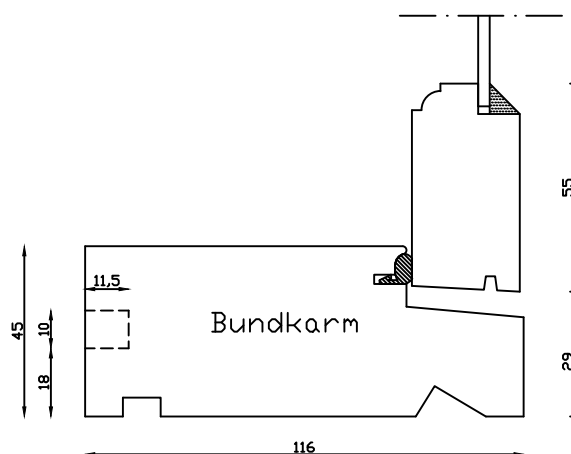

Kittet er færdigmalet og derved slipper kunden for at male det lige efter isætningen.

Indvendig

Udvendig

Denne tegning er Linolie Døre & Vinduer A/S ejendom og må ikke kopieres eller benyttes af tredjepart, 2- eller 3 dimensionel reproduktion må ikke ske uden tilladelse fra Linolie Døre & Vinduer A/S.

Mål: 1:2	Dato: 28.01.22	Tegn. nr.: 05.020	Model: 2000 enkelt lag
Rev. nr.: 0	Udarb. af: IS	Godkendt af: xxx	Betegnelse: Lodret snit