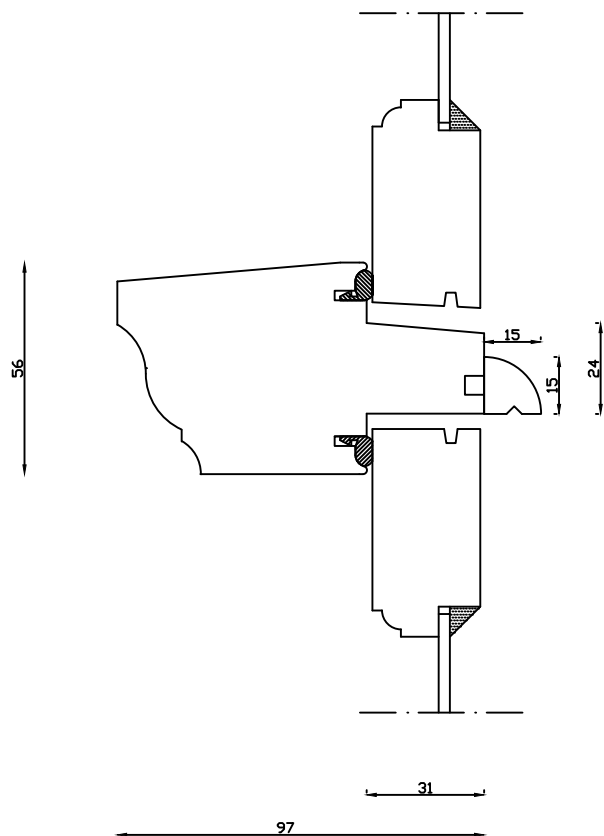

Kittet er færdigmalet og derved slipper kunden for at male det lige efter isætningen.

Indvendig

Udvendig

Denne tegning er Linolie Døre & Vinduer A/S ejendom og må ikke kopieres eller benyttes af tredjepart, 2- eller 3 dimensionel reproduktion må ikke ske uden tilladelse fra Linolie Døre & Vinduer A/S.

Mål: 1:2	Dato: 28.01.22	Tegn. nr.: 05.020	Model: 2000 enkelt lag
Rev. nr.: 0	Udarb. af: IS	Godkendt af: xxx	Betegnelse: Lodret snit