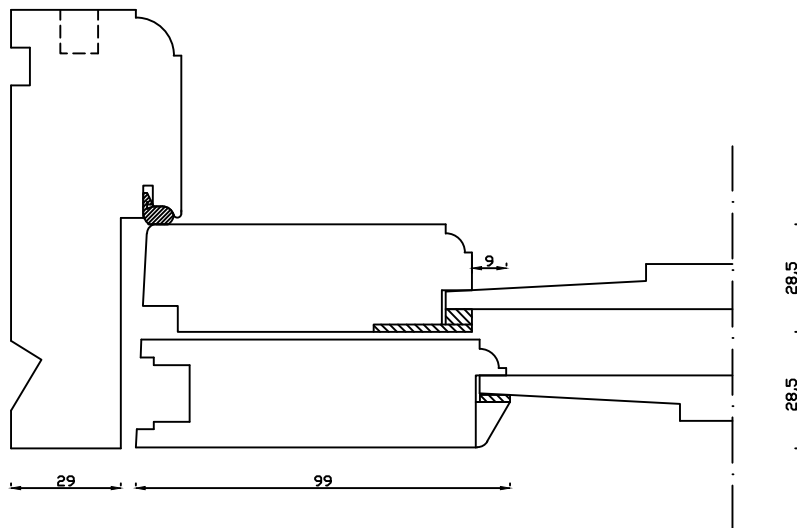

Indvendig

Kan også laves med 80mm  
udvendige side- og top  
rammer

Udvendig

Denne tegning er Linolie Døre & Vinduer A/S ejendom og må ikke kopieres eller benyttes af tredlepart, 2- eller 3 dimensionel reproduktion må ikke ske uden tilladelse fra Linolie Døre & Vinduer A/S.