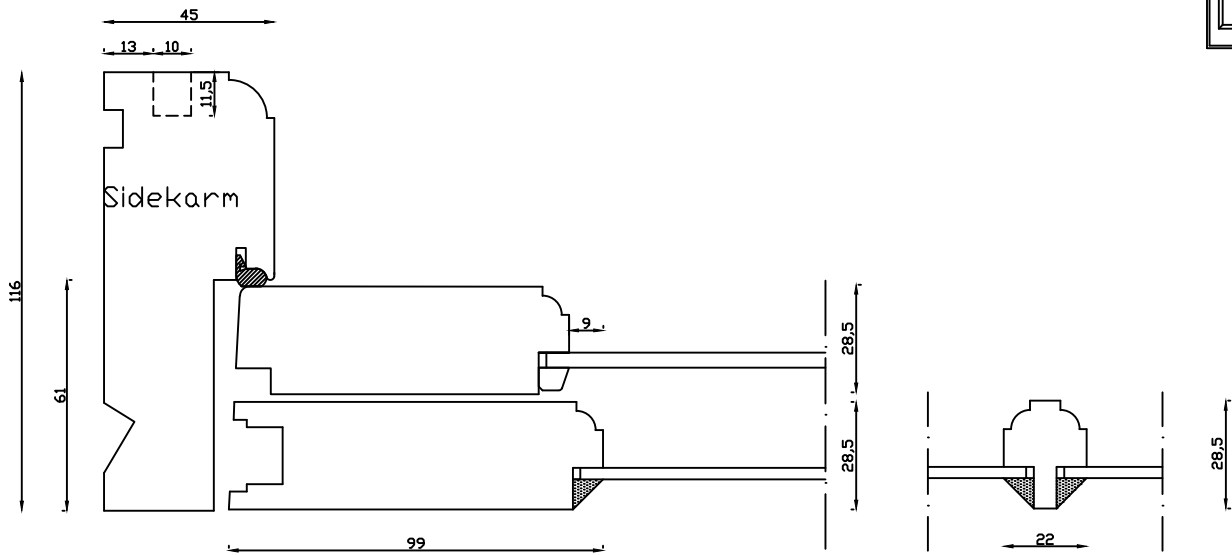

Indvendig

Kan også laves med 80mm  
udvendige side- og top  
rammer

Udvendig

Denne tegning er Linolie Døre & Vinduer A/S ejendom og må ikke kopieres eller benyttes af tredlepart, 2- eller 3 dimensionel reproduktion må ikke ske uden tilladelse fra Linolie Døre & Vinduer A/S.