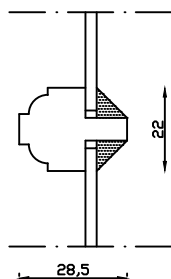

Indvendig

Kan også laves med 80mm udvendige side- og top rammer

Kittet er færdigmalet, og derved slipper kunden for at male det lige efter isætningen.

Bemærk det store lysindfald da den indv. ramme er 9mm mindre end den udv.

Mål: 1:2	Dato: 18.03.19	Tegn. nr.: 05.030	Model: 2000 terrassedør udadg.
Rev. nr.: 0	Udarb. af: IS	Godkendt af: xxx	Betegnelse: Lodret snit