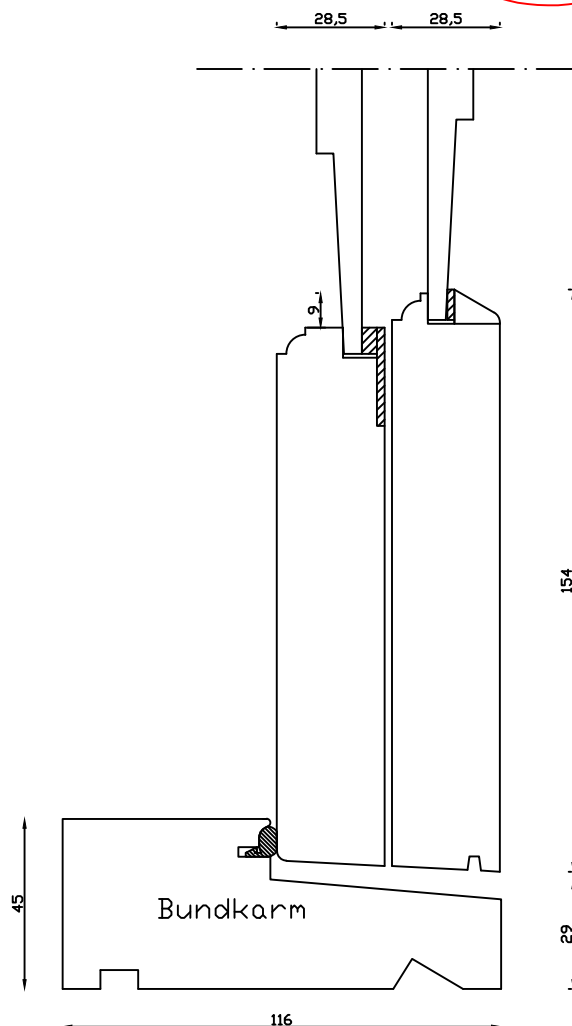

Indvendig

Kan også laves med 80mm udvendige side- og top rammer

Kittet er færdigmalet, og derved slipper kunden for at male det lige efter isætningen.

Bemærk det store lysindfald da den indv. ramme er 9mm mindre end den udv.

Mål: 1:2	Dato: 18.03.19	Tegn. nr.: 05.030	Model: 2000 terrassedør udadg.
Rev. nr.: 0	Udarb. af: IS	Godkendt af: xxx	Betegnelse: Lodret snit