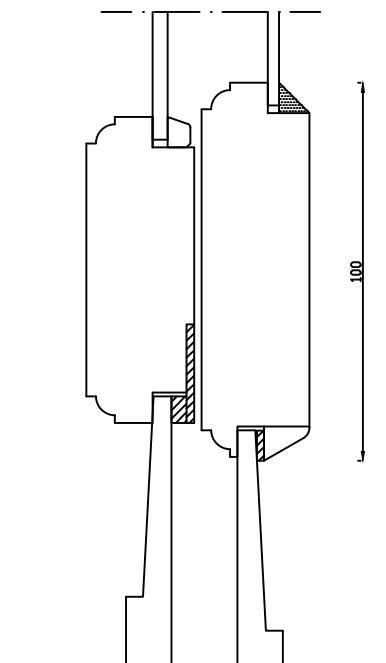

Indvendig

Kan også laves med 80mm udvendige side- og top rammer

Kittet er færdigmalet, og derved slipper kunden for at male det lige efter isætningen.

Bemærk det store lysindfald da den indv. ramme er 9mm mindre end den udv.

Udvendig

Denne tegning er Linolie Døre & Vinduer A/S ejendom og må ikke kopieres eller benyttes af tredjepart, 2- eller 3 dimensionel reproduktion må ikke ske uden tilladelse fra Linolie Døre & Vinduer A/S.

Mål: 1:2	Dato: 18.03.19	Tegn. nr.: 05.030	Model: 2000 terrassedør udadg.
Rev. nr.: 0	Udarb. af: IS	Godkendt af: xxx	Betegnelse: Lodret snit