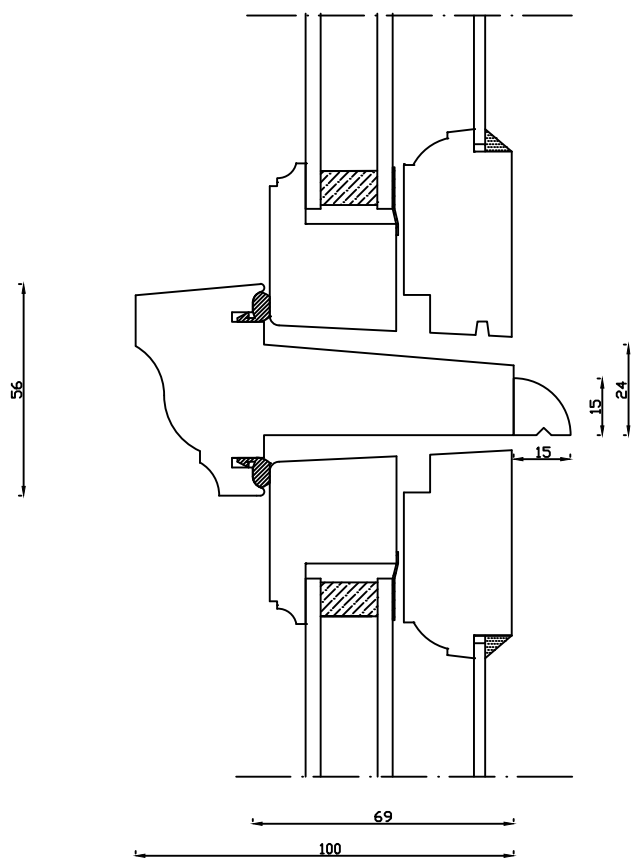

Indvendig

Kittet er færdigmalet og derved slipper kunden for at male det lige efter isætningen.

Bemærk det store lysindfald da den indv. ramme er 9mm mindre end den udv.

Udvendig

Denne tegning er Linolie Døre & Vinduer A/S ejendom og må ikke kopieres eller benyttes af tredjepart, 2- eller 3 dimensionel reproduktion må ikke ske uden tilladelse fra Linolie Døre & Vinduer A/S.

Mål: 1:2	Dato: 15.01.22	Tegn. nr.: 04.201	Model: 1920 Termo med 18 mm sprasse
Rev. nr.: 0	Udarb. af: IS	Godkendt af: xxx	Betegnelse: Lodret snit