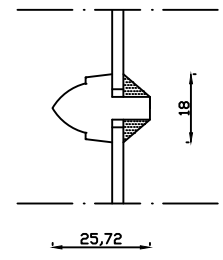

Indvendig

Kittet er færdigmalet og derved slipper kunden for at male det lige efter isætningen.

Bemærk det store lysindfald da den indv. ramme er 9mm mindre end den udv.

Udvendig

Denne tegning er Linolie Døre & Vinduer A/S ejendom og må ikke kopieres eller benyttes af tredjepart, 2- eller 3 dimensionel reproduktion må ikke ske uden tilladelse fra Linolie Døre & Vinduer A/S.

Mål: 1:2	Dato: 15.01.22	Tegn. nr.: 04.201	Model: 1920 Termo med 18 mm sprasse
Rev. nr.: 0	Udarb. af: IS	Godkendt af: xxx	Betegnelse: Lodret snit