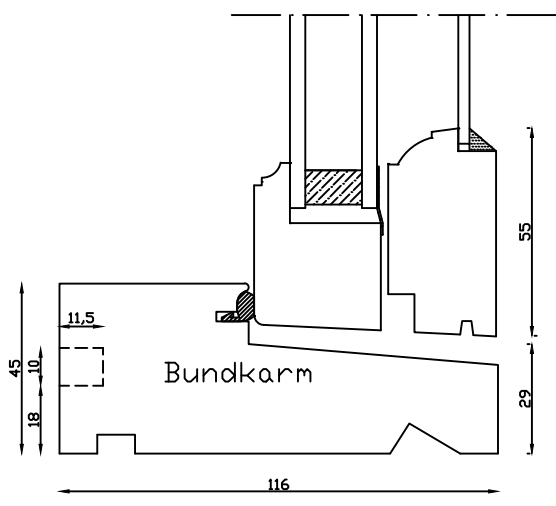

Indvendig

Kittet er færdigmalet og derved slipper kunden for at male det lige efter isætningen.

Bemærk det store lysindfald da den indv. ramme er 9mm mindre end den udv.

Udvendig

Denne tegning er Linolie Døre & Vinduer A/S ejendom og må ikke kopieres eller benyttes af tredjepart, 2- eller 3 dimensionel reproduktion må ikke ske uden tilladelse fra Linolie Døre & Vinduer A/S.

Mål: 1:2	Dato: 15.01.22	Tegn. nr.: 04.201	Model: 1920 Termo med 18 mm sprasse
Rev. nr.: 0	Udarb. af: IS	Godkendt af: xxx	Betegnelse: Lodret snit