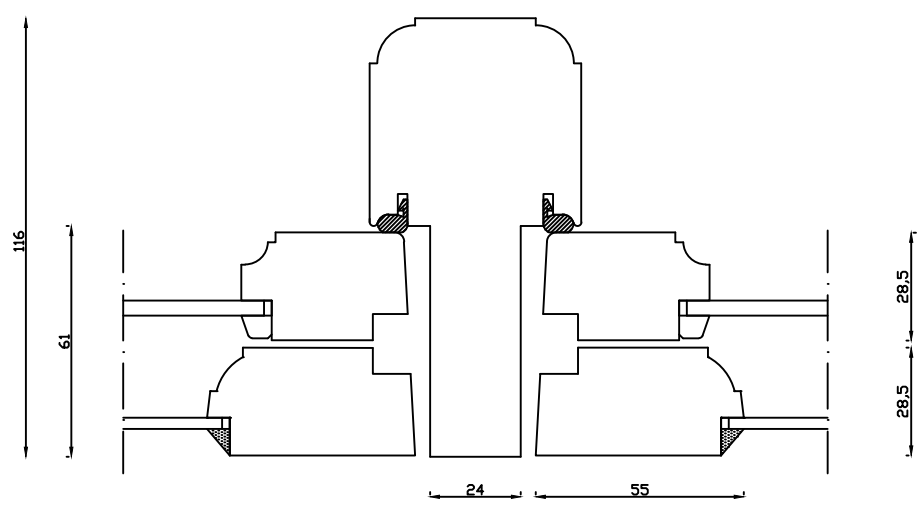

Indvendig

Udvendig

Denne tegning er Linolie Døre & Vinduer A/S ejendom og må ikke kopieres eller benyttes af tredjepart, 2- eller 3 dimensionel reproduktion må ikke ske uden tilladelse fra Linolie Døre & Vinduer A/S.

Linolie Døre & Vinduer
Vestergade 33, DK-7570 Vemb
Tlf.: +45 9788 5002

Mål: 1:2	Dato: 15.01.22	Tegn. nr.: 04.002	Model: 1920 med 18mm sprosse
Rev. nr.: 0	Udarb. af: IS	Godkendt af: xxx	Betegnelse: Vandret snit