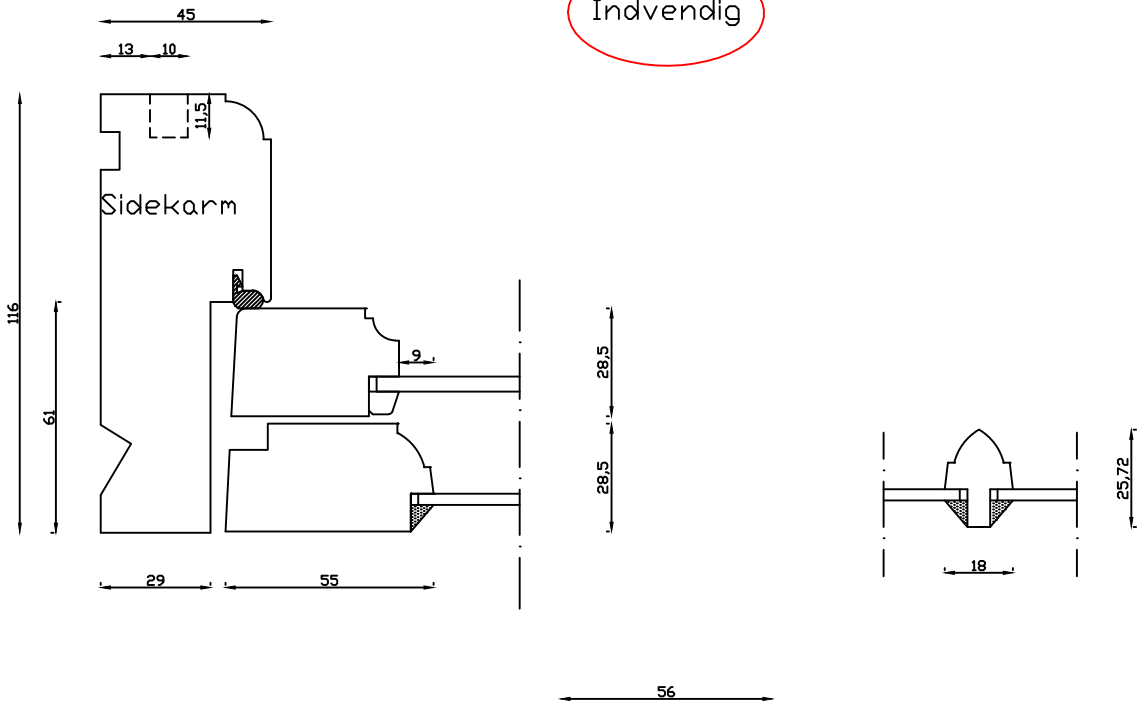

Indvendig

Udvendig

Denne tegning er Linolie Døre & Vinduer A/S ejendom og må ikke kopieres eller benyttes af tredjepart, 2- eller 3 dimensionel reproduktion må ikke ske uden tilladelse fra Linolie Døre & Vinduer A/S.

Linolie Døre & Vinduer
Vestergade 33, DK-7570 Vemb
Tlf.: +45 9788 5002

Mål: 1:2	Dato: 15.01.22	Tegn. nr.: 04.002	Model: 1920 med 18mm sprosse
Rev. nr.: 0	Udarb. af: IS	Godkendt af: xxx	Betegnelse: Vandret snit