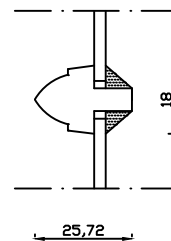

Kittet er færdigmalet og derved slipper kunden for at male det lige efter isætningen.

Bemærk det store lysindfald da den indv. ramme er 9mm mindre end den udv.

Indvendig

Udvendig

Denne tegning er Linolie Døre & Vinduer A/S ejendom og må ikke kopieres eller benyttes af tredjepart, 2- eller 3 dimensionel reproduktion må ikke ske uden tilladelse fra Linolie Døre & Vinduer A/S.

Mål: 1:2	Dato: 15.01.22	Tegn. nr.: 04.001	Model: 1920 med 18 mm sprosse
Rev. nr.: 0	Udarb. af: IS	Godkendt af: xxx	Betegnelse: Lodret snit