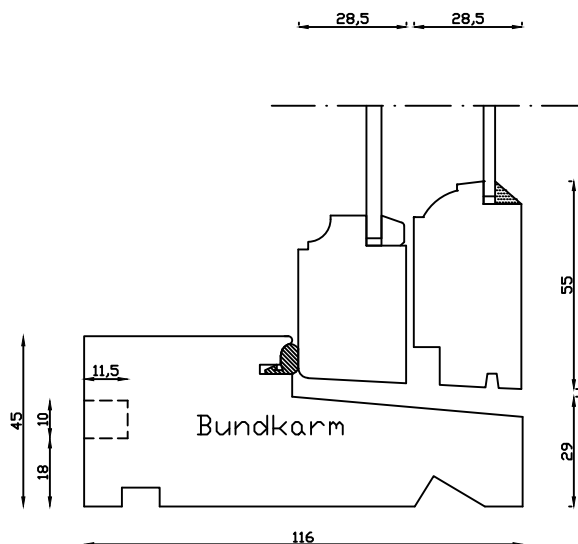

Kittet er færdigmalet og derved slipper kunden for at male det lige efter isætningen.

Bemærk det store lysindfald da den indv. ramme er 9mm mindre end den udv.

Indvendig

Udvendig

Denne tegning er Linolie Døre & Vinduer A/S ejendom og må ikke kopieres eller benyttes af tredjepart, 2- eller 3 dimensionel reproduktion må ikke ske uden tilladelse fra Linolie Døre & Vinduer A/S.

Mål: 1:2	Dato: 15.01.22	Tegn. nr.: 04.001	Model: 1920 med 18 mm sprosse
Rev. nr.: 0	Udarb. af: IS	Godkendt af: xxx	Betegnelse: Lodret snit