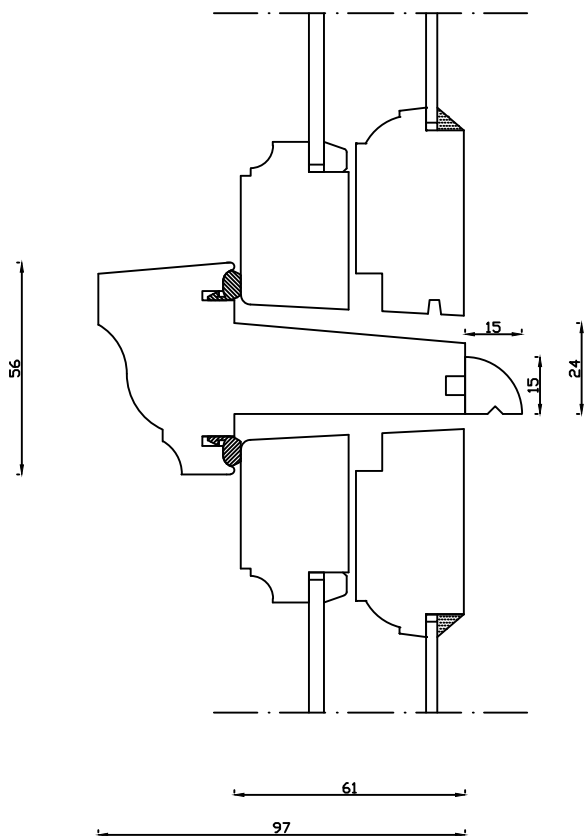

Kittet er færdigmalet og derved slipper kunden for at male det lige efter isætningen.

Bemærk det store lysindfald da den indv. ramme er 9mm mindre end den udv.

Indvendig

Udvendig

Denne tegning er Linolie Døre & Vinduer A/S ejendom og må ikke kopieres eller benyttes af tredjepart, 2- eller 3 dimensionel reproduktion må ikke ske uden tilladelse fra Linolie Døre & Vinduer A/S.

Mål: 1:2	Dato: 15.01.22	Tegn. nr.: 04.001	Model: 1920 med 18 mm sprosse
Rev. nr.: 0	Udarb. af: IS	Godkendt af: xxx	Betegnelse: Lodret snit