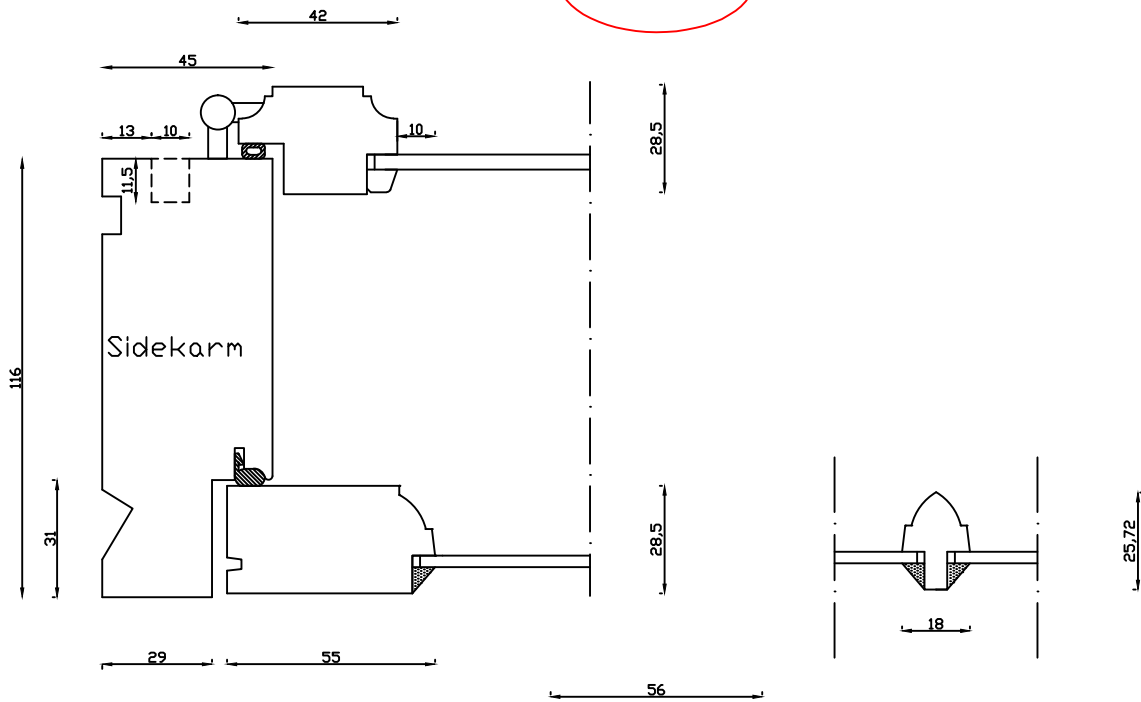

Indvendig

Udvendig

Denne tegning er Linolie Døre & Vinduer A/S ejendom og må ikke kopieres eller benyttes af tredjepart, 2- eller 3 dimensionel reproduktion må ikke ske uden tilladelse fra Linolie Døre & Vinduer A/S.

Linolie Døre & Vinduer  
Vestergade 33, DK-7570 Vemb  
Tlf.: +45 9788 5002

Mål:  
1:2

Dato:  
15.01.22

Tegn. nr.:  
04.011

Model:  
1920 med forsats

Rev. nr.:  
0

Udarb. af:  
IS

Godkendt af:  
xxx

Betegnelse:  
Vandret snit