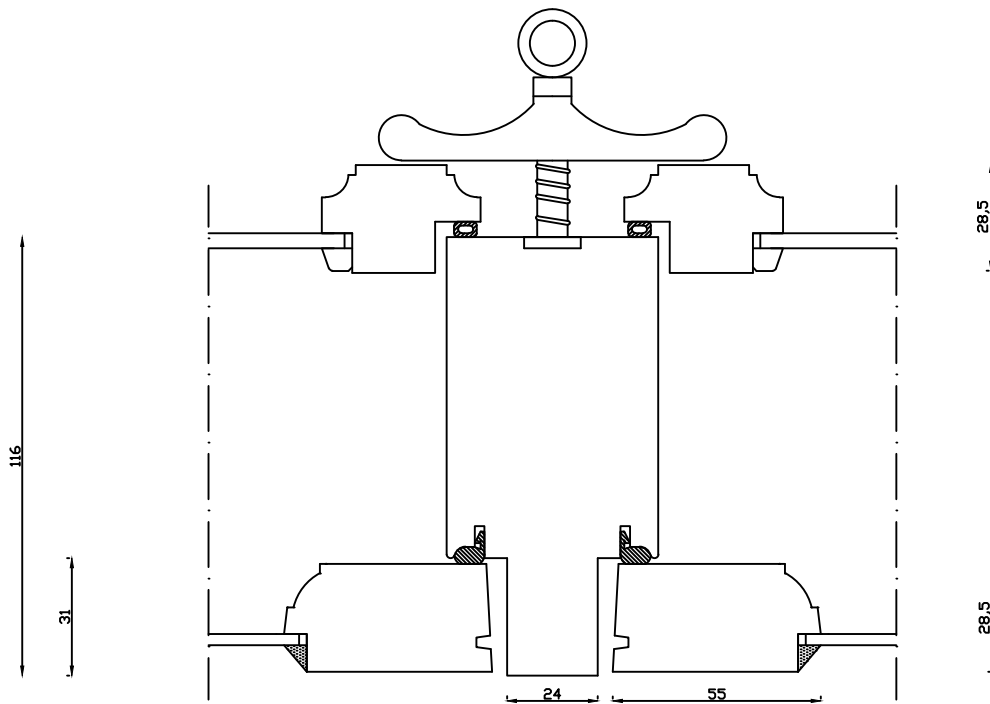

Indvendig

Udvendig

Denne tegning er Linolie Døre & Vinduer A/S ejendom og må ikke kopieres eller benyttes af tredjepart, 2- eller 3 dimensionel reproduktion må ikke ske uden tilladelse fra Linolie Døre & Vinduer A/S.

Linolie Døre & Vinduer  
Vestergade 33, DK-7570 Vemb  
Tlf.: +45 9788 5002

Mål:  
1:2

Dato:  
15.01.22

Tegn. nr.:  
04.011

Model:  
1920 med forsats

Rev. nr.:  
0

Udarb. af:  
IS

Godkendt af:  
xxx

Betegnelse:  
Vandret snit