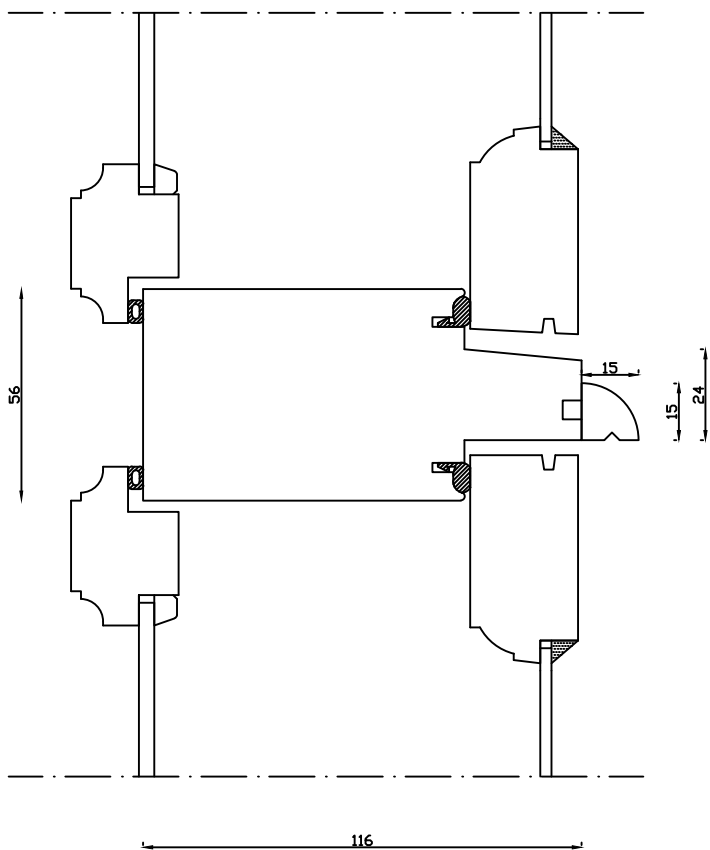

Kittet er færdigmalet, og derved slipper kunden for at male det lige efter isætningen.

Indvendig

Udvendig

Denne tegning er Linolie Døre & Vinduer A/S ejendom og må ikke kopieres eller benyttes af tredjepart, 2- eller 3 dimensionel reproduktion må ikke ske uden tilladelse fra Linolie Døre & Vinduer A/S.

Mål: 1:2	Dato: 15.01.22	Tegn. nr.: 04.010	Model: 1920 med forsats
Rev. nr.: 0	Udarb. af: IS	Godkendt af: xxx	Betegnelse: Lodret snit