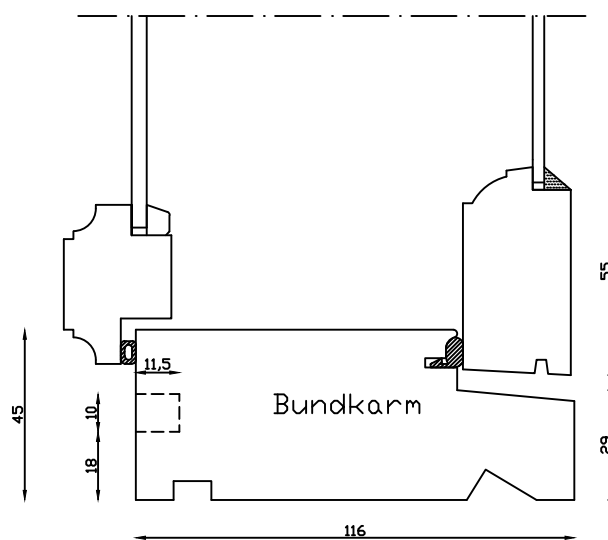

Denne tegning er Linolie Døre & Vinduer A/S ejendom og må ikke kopieres eller benyttes af tredjepart, 2- eller 3 dimensionel reproduktion må ikke ske uden tilladelse fra Linolie Døre & Vinduer A/S.

Mål: 1:2	Dato: 15.01.22	Tegn. nr.: 04.010	Model: 1920 med forsats
Rev. nr.: 0	Udarb. af: IS	Godkendt af: xxx	Betegnelse: Lodret snit