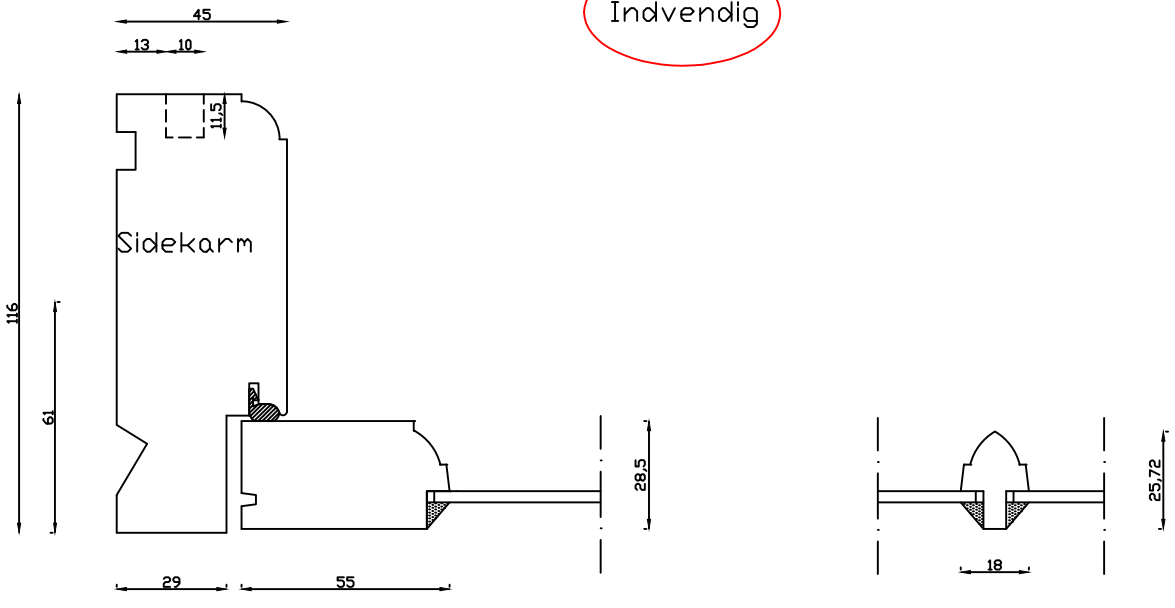

Indvendig

56

Udvendig

Denne tegning er Linolie Døre & Vinduer A/S ejendom og må ikke kopieres eller benyttes af tredlepart, 2- eller 3 dimensionel reproduktion må ikke ske uden tilladelse fra Linolie Døre & Vinduer A/S.

**Linolie Døre & Vinduer**  
Vestergade 33, DK-7570 Vemb  
Tlf.: +45 9788 5002

Mål: 1:2	Dato: 15.01.22	Tegn. nr.: 04.021	Model: 1920 med enkelt lags glas
Rev. nr.: 0	Udarb. af: IS	Godkendt af: xxx	Betegnelse: Vandret snit