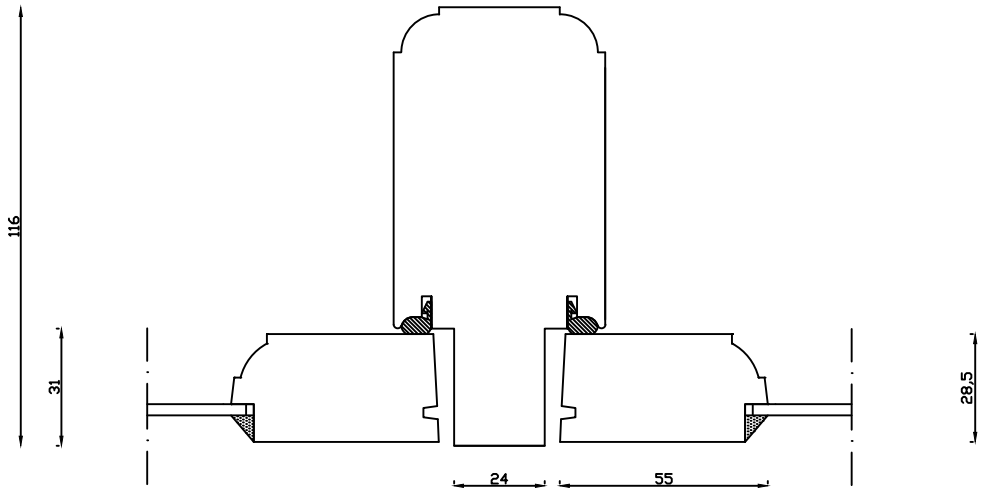

Indvendig

56

Udvendig

Denne tegning er Linolie Døre & Vinduer A/S ejendom og må ikke kopieres eller benyttes af tredlepart, 2- eller 3 dimensionel reproduktion må ikke ske uden tilladelse fra Linolie Døre & Vinduer A/S.

**Linolie Døre & Vinduer**  
Vestergade 33, DK-7570 Vemb  
Tlf.: +45 9788 5002

Mål: 1:2	Dato: 15.01.22	Tegn. nr.: 04.021	Model: 1920 med enkelt lags glas
Rev. nr.: 0	Udarb. af: IS	Godkendt af: xxx	Betegnelse: Vandret snit