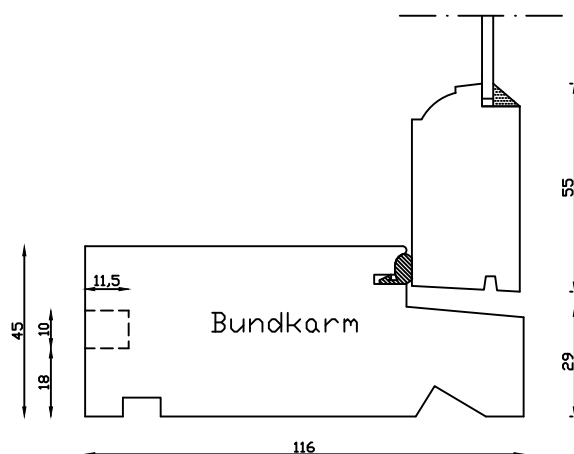

Kittet er færdigmalet og derved slipper kunden for at male det lige efter isætningen.

Indvendig

Udvendig

Denne tegning er Linolie Døre & Vinduer A/S ejendom og må ikke kopieres eller benyttes af tredjepart, 2- eller 3 dimensionel reproduktion må ikke ske uden tilladelse fra Linolie Døre & Vinduer A/S.

Mål: 1:2	Dato: 15.01.22	Tegn. nr.: 04.020	Model: 1920 enkelt lags
Rev. nr.: 1	Udarb. af: IS	Godkendt af: xxx	Betegnelse: Lodret snit