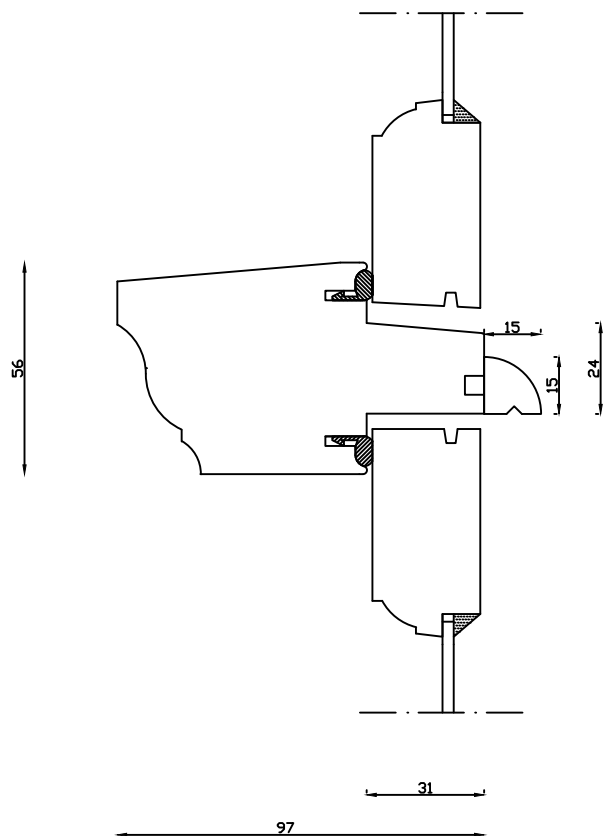

Kittet er færdigmalet og derved slipper kunden for at male det lige efter isætningen.

Indvendig

Udvendig

Denne tegning er Linolie Døre & Vinduer A/S ejendom og må ikke kopieres eller benyttes af tredjepart, 2- eller 3 dimensionel reproduktion må ikke ske uden tilladelse fra Linolie Døre & Vinduer A/S.

Mål: 1:2	Dato: 15.01.22	Tegn. nr.: 04.020	Model: 1920 enkelt lags
Rev. nr.: 1	Udarb. af: IS	Godkendt af: xxx	Betegnelse: Lodret snit