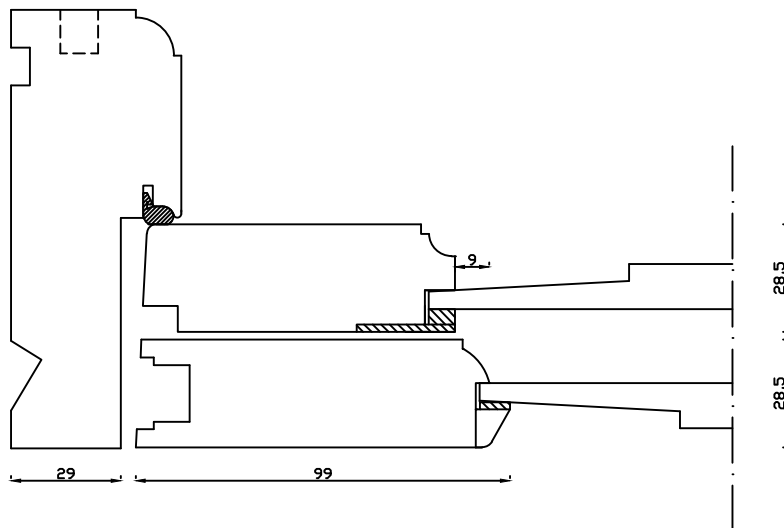

Indvendig

Kan også laves med 80mm
udvendige side- og top
rammer

Udvendig

Denne tegning er Linolie Døre & Vinduer A/S ejendom og må ikke kopieres eller benyttes af tredlepart, 2- eller 3 dimensionel reproduktion må ikke ske uden tilladelse fra Linolie Døre & Vinduer A/S.