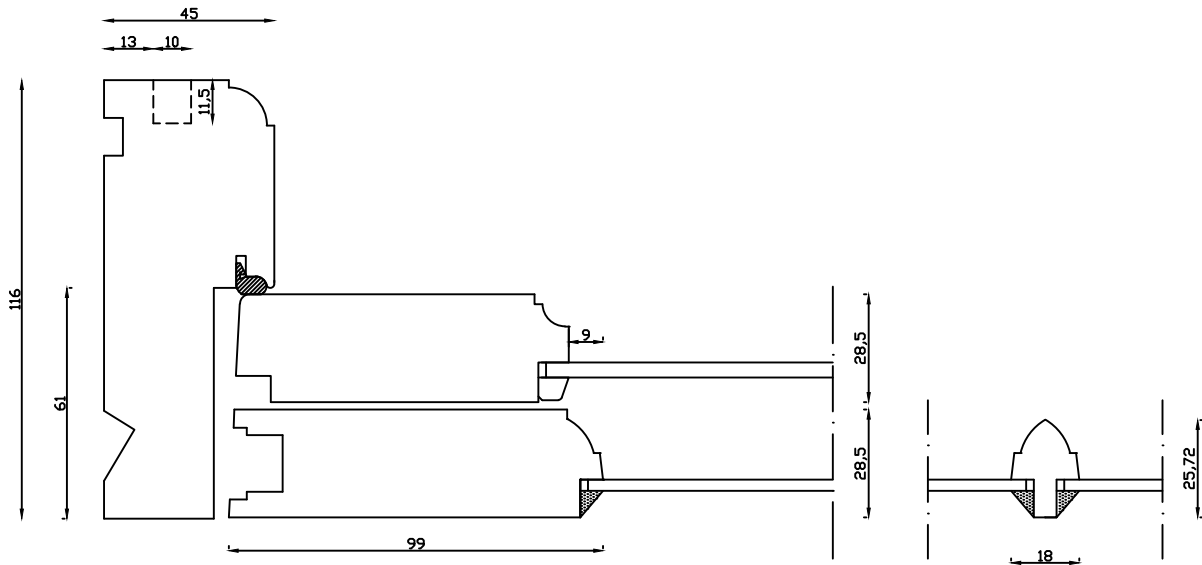

Indvendig

Kan også laves med 80mm
udvendige side- og top
rammer

Udvendig

Denne tegning er Linolie Døre & Vinduer A/S ejendom og må ikke kopieres eller benyttes af tredlepart, 2- eller 3 dimensionel reproduktion må ikke ske uden tilladelse fra Linolie Døre & Vinduer A/S.