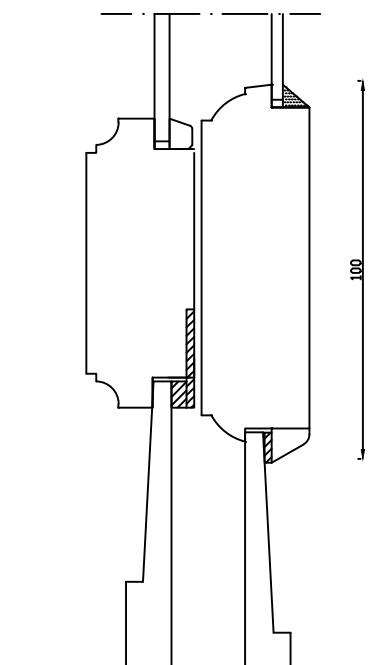

Indvendig

Kan også laves med 80mm udvendige side- og top rammer

Kittet er færdigmalet, og derved slipper kunden for at male det lige efter isætningen.

Bemærk det store lysindfald da den indv. ramme er 9mm mindre end den udv.

28,5 28,5

Udvendig

Denne tegning er Linolie Døre & Vinduer A/S ejendom og må ikke kopieres eller benyttes af tredjepart, 2- eller 3 dimensionel reproduktion må ikke ske uden tilladelse fra Linolie Døre & Vinduer A/S.

Linolie Døre & Vinduer  
Vestergade 33, DK-7570 Vemb  
Tlf.: +45 9788 5002

Mål:  
1:2

Dato:  
15.01.22

Tegn. nr.:  
04.030

Model:  
1920 terrassedør udadg.  
med fyldning

Rev. nr.:  
0

Udarb. af:  
IS

Godkendt af:  
xxx

Betegnelse:  
Lodret snit