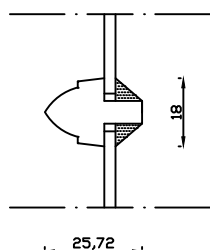

Indvendig

Kan også laves med 80mm udvendige side- og top rammer

Kittet er færdigmalet, og derved slipper kunden for at male det lige efter isætningen.

Bemærk det store lysindfald da den indv. ramme er 9mm mindre end den udv.

28,5 28,5

Udvendig

Denne tegning er Linolie Døre & Vinduer A/S ejendom og må ikke kopieres eller benyttes af tredjepart, 2- eller 3 dimensionel reproduktion må ikke ske uden tilladelse fra Linolie Døre & Vinduer A/S.

Linolie Døre & Vinduer  
Vestergade 33, DK-7570 Vemb  
Tlf.: +45 9788 5002

Mål:  
1:2

Dato:  
15.01.22

Tegn. nr.:  
04.030

Model:  
1920 terrassedør udadg.  
med fyldning

Rev. nr.:  
0

Udarb. af:  
IS

Godkendt af:  
xxx

Betegnelse:  
Lodret snit