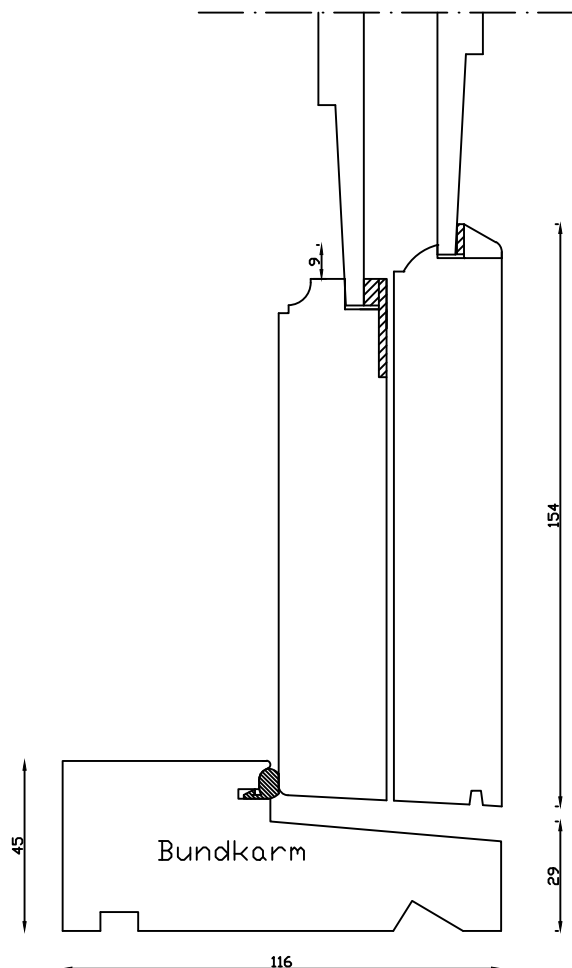

Indvendig

Kan også laves med 80mm udvendige side- og top rammer

Kittet er færdigmalet, og derved slipper kunden for at male det lige efter isætningen.

Bemærk det store lysindfald da den indv. ramme er 9mm mindre end den udv.

28,5 28,5

Udvendig

Denne tegning er Linolie Døre & Vinduer A/S ejendom og må ikke kopieres eller benyttes af tredjepart, 2- eller 3 dimensionel reproduktion må ikke ske uden tilladelse fra Linolie Døre & Vinduer A/S.

Linolie Døre & Vinduer  
Vestergade 33, DK-7570 Vemb  
Tlf.: +45 9788 5002

Mål:  
1:2

Dato:  
15.01.22

Tegn. nr.:  
04.030

Model:  
1920 terrassedør udadg.  
med fyldning

Rev. nr.:  
0

Udarb. af:  
IS

Godkendt af:  
xxx

Betegnelse:  
Lodret snit