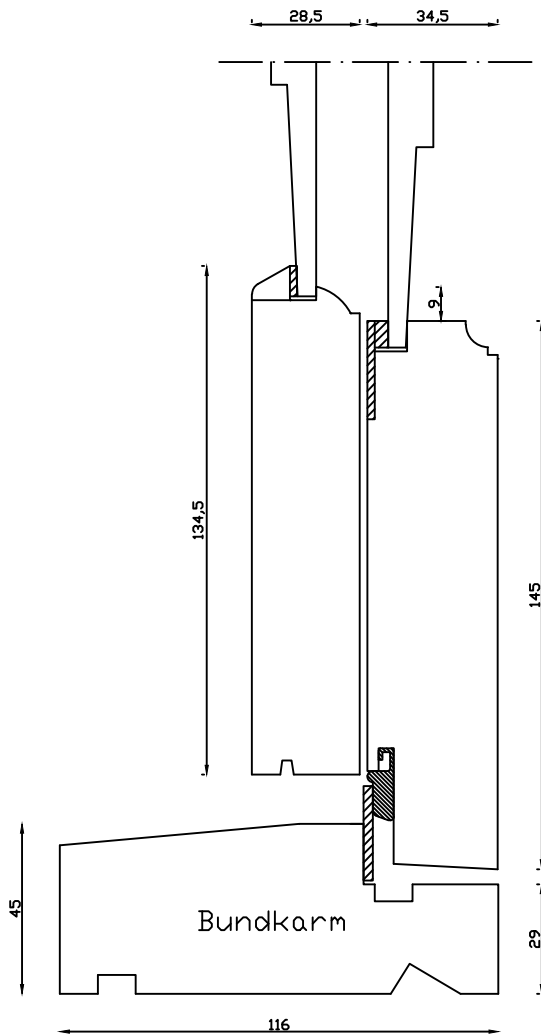

Udvendig

Kan også laves med 80mm udvendige side- og top rammer

Kittet er færdigmalet, og derved slipper kunden for at male det lige efter isætningen.

Bemærk det store lysindfald da den indv. ramme er 9mm mindre end den udv.

Indvendig

Denne tegning er Linolie Døre & Vinduer A/S ejendom og må ikke kopieres eller benyttes af tredjepart, 2- eller 3 dimensionel reproduktion må ikke ske uden tilladelse fra Linolie Døre & Vinduer A/S.

Mål: 1:2	Dato: 09.07.19	Tegn. nr.: 04.040	Model: 1920 terrassedør indadg. med fylding
Rev. nr.: 0	Udarb. af: IS	Godkendt af: xxx	Betegnelse: Lodret snit