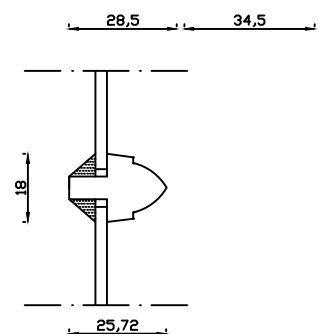

Udvendig

Kan også laves med 80mm udvendige side- og top rammer

Kittet er færdigmalet, og derved slipper kunden for at male det lige efter isætningen.

Bemærk det store lysindfald da den indv. ramme er 9mm mindre end den udv.

Indvendig

Denne tegning er Linolie Døre & Vinduer A/S ejendom og må ikke kopieres eller benyttes af tredjepart, 2- eller 3 dimensionel reproduktion må ikke ske uden tilladelse fra Linolie Døre & Vinduer A/S.

Mål: 1:2	Dato: 09.07.19	Tegn. nr.: 04.040	Model: 1920 terrassedør indadg. med fylding
Rev. nr.: 0	Udarb. af: IS	Godkendt af: xxx	Betegnelse: Lodret snit