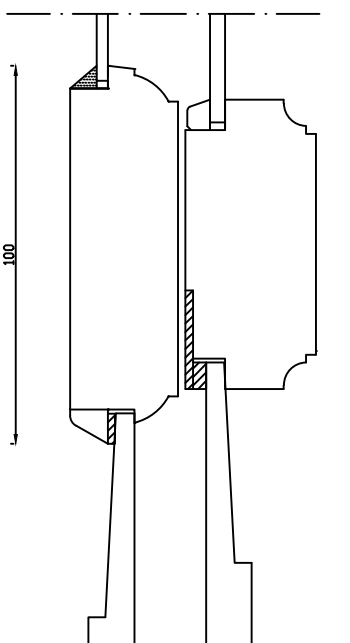

Udvendig

Kan også laves med 80mm udvendige side- og top rammer

Kittet er færdigmalet, og derved slipper kunden for at male det lige efter isætningen.

Bemærk det store lysindfald da den indv. ramme er 9mm mindre end den udv.

Indvendig

Denne tegning er Linolie Døre & Vinduer A/S ejendom og må ikke kopieres eller benyttes af tredjepart, 2- eller 3 dimensionel reproduktion må ikke ske uden tilladelse fra Linolie Døre & Vinduer A/S.

Mål: 1:2	Dato: 09.07.19	Tegn. nr.: 04.040	Model: 1920 terrassedør indadg. med fylding
Rev. nr.: 0	Udarb. af: IS	Godkendt af: xxx	Betegnelse: Lodret snit