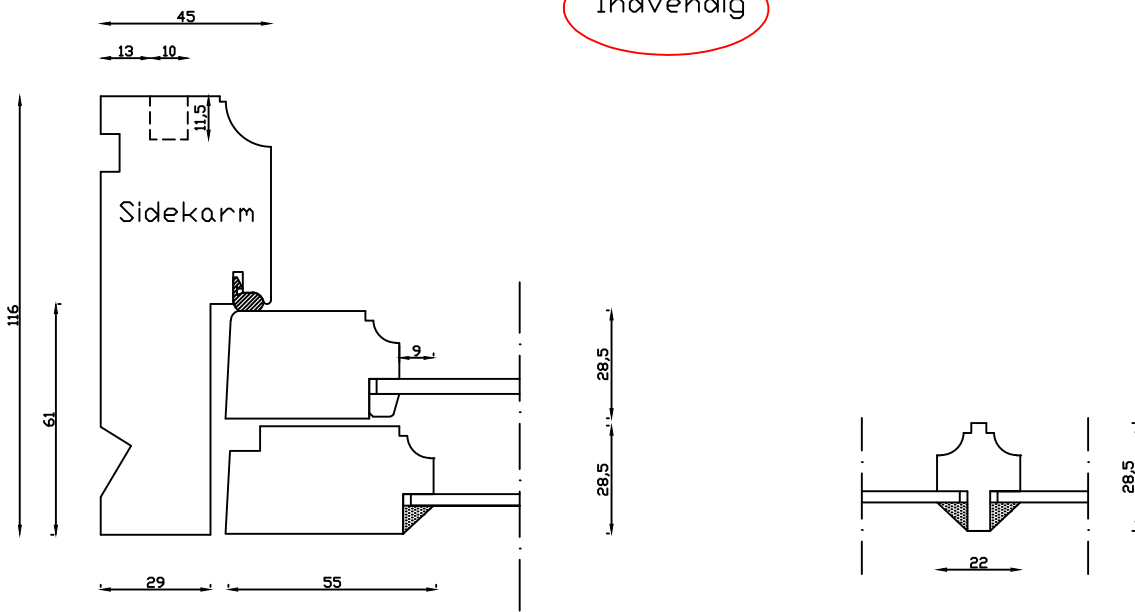

Indvendig

56

Udvendig

Denne tegning er Linolie Døre & Vinduer A/S ejendom og må ikke kopieres eller benyttes af tredjepart, 2- eller 3 dimensionel reproduktion må ikke ske uden tilladelse fra Linolie Døre & Vinduer A/S.

Linolie Døre & Vinduer
Vestergade 33, DK-7570 Vemb
Tlf.: +45 9788 5002

Mål:
1:2

Dato:
28.12.21

Tegn. nr.:
03.002

Model:
1900

Rev. nr.:
0

Udarb. af:
IS

Godkendt af:
xxx

Betegnelse:
Vandret snit