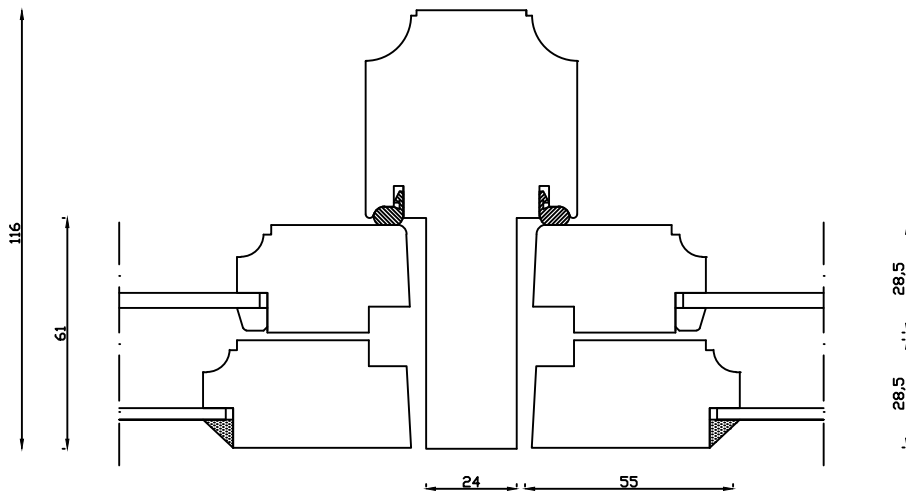

Indvendig

56

Udvendig

Denne tegning er Linolie Døre & Vinduer A/S ejendom og må ikke kopieres eller benyttes af tredjepart, 2- eller 3 dimensionel reproduktion må ikke ske uden tilladelse fra Linolie Døre & Vinduer A/S.

Linolie Døre & Vinduer
Vestergade 33, DK-7570 Vemb
Tlf.: +45 9788 5002

Mål:
1:2

Dato:
28.12.21

Tegn. nr.:
03.002

Model:
1900

Rev. nr.:
0

Udarb. af:
IS

Godkendt af:
xxx

Betegnelse:
Vandret snit