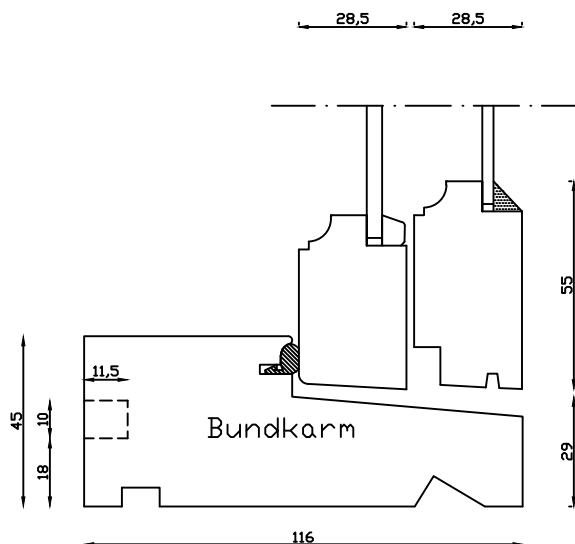

Kittet er færdigmalet og derved slipper kunden for at male det lige efter isætningen.

Bemærk det store lysindfald da den indv. ramme er 11mm mindre end den udv.

Indvendig

Udvendig

Denne tegning er Linolie Døre & Vinduer A/S ejendom og må ikke kopieres eller benyttes af tredjepart, 2- eller 3 dimensionel reproduktion må ikke ske uden tilladelse fra Linolie Døre & Vinduer A/S.

Mål: 1:2	Dato: 28.12.21	Tegn. nr.: 03.001	Model: 1900
Rev. nr.: 0	Udarb. af: IS	Godkendt af: xxx	Betegnelse: Lodret snit