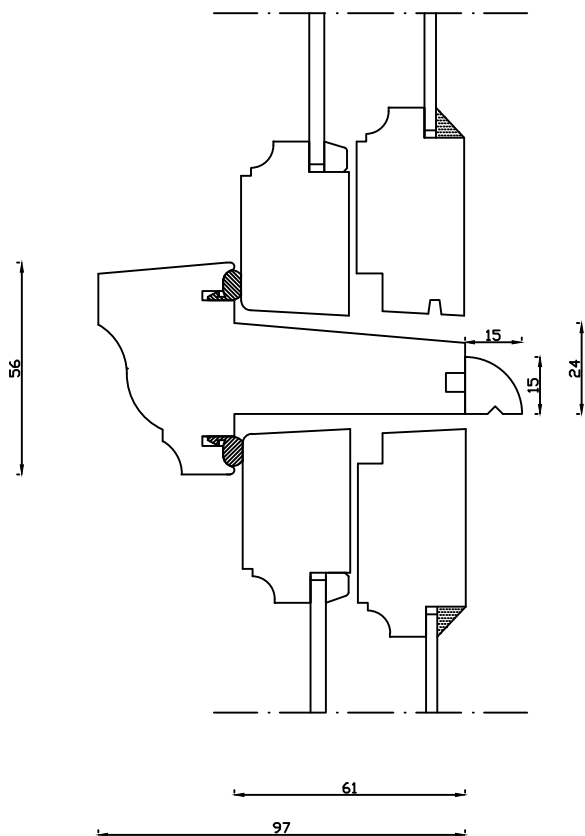

Kittet er færdigmalet og derved slipper kunden for at male det lige efter isætningen.

Bemærk det store lysindfald da den indv. ramme er 11mm mindre end den udv.

Indvendig

Udvendig

Denne tegning er Linolie Døre & Vinduer A/S ejendom og må ikke kopieres eller benyttes af tredjepart, 2- eller 3 dimensionel reproduktion må ikke ske uden tilladelse fra Linolie Døre & Vinduer A/S.

Mål: 1:2	Dato: 28.12.21	Tegn. nr.: 03.001	Model: 1900
Rev. nr.: 0	Udarb. af: IS	Godkendt af: xxx	Betegnelse: Lodret snit