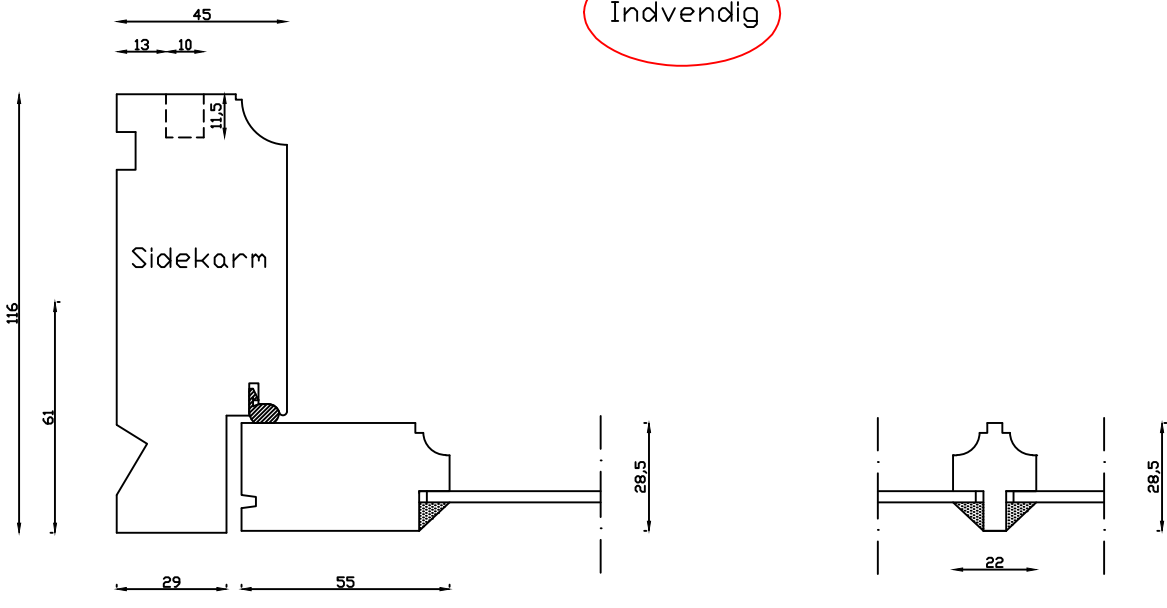

Indvendig

Udvendig

Denne tegning er Linolie Døre & Vinduer A/S ejendom og må ikke kopieres eller benyttes af tredlepart, 2- eller 3 dimensionel reproduktion må ikke ske uden tilladelse fra Linolie Døre & Vinduer A/S.

Linolie Døre & Vinduer  
Vestergade 33, DK-7570 Vemb  
Tlf.: +45 9788 5002

Mål:  
1:2

Rev. nr.:  
0

Dato:  
28.12.21

Udarb. af:  
IS

Tegn. nr.:  
03.021

Godkendt af:  
xxx

Model:  
1900 enkel lags

Betegnelse:  
Vandret snit