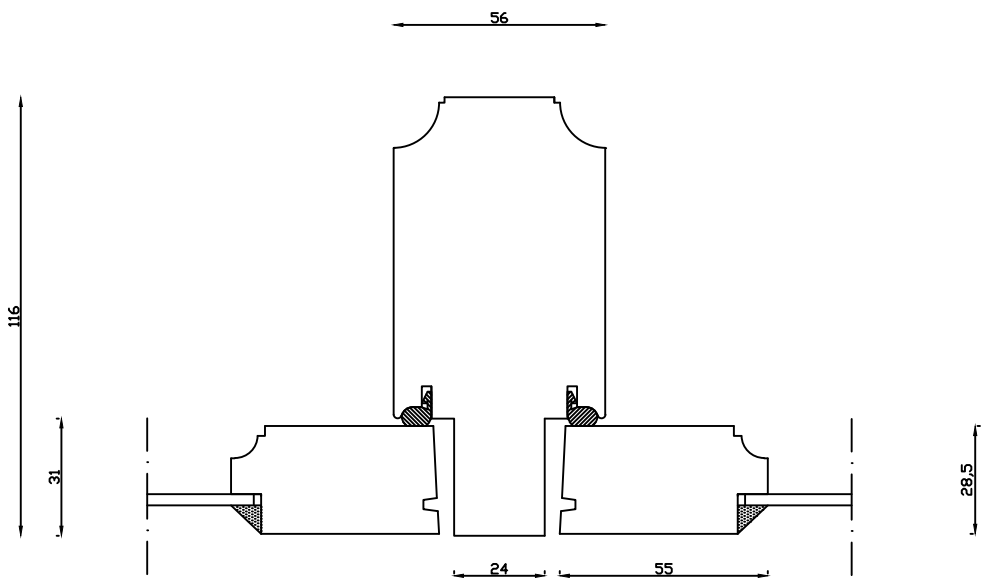

Indvendig

Udvendig

Denne tegning er Linolie Døre & Vinduer A/S ejendom og må ikke kopieres eller benyttes af tredlepart, 2- eller 3 dimensionel reproduktion må ikke ske uden tilladelse fra Linolie Døre & Vinduer A/S.

Linolie Døre & Vinduer  
Vestergade 33, DK-7570 Vemb  
Tlf.: +45 9788 5002

Mål:  
1:2

Rev. nr.:  
0

Dato:  
28.12.21

Udarb. af:  
IS

Tegn. nr.:  
03.021

Godkendt af:  
xxx

Model:  
1900 enkel lags

Betegnelse:  
Vandret snit