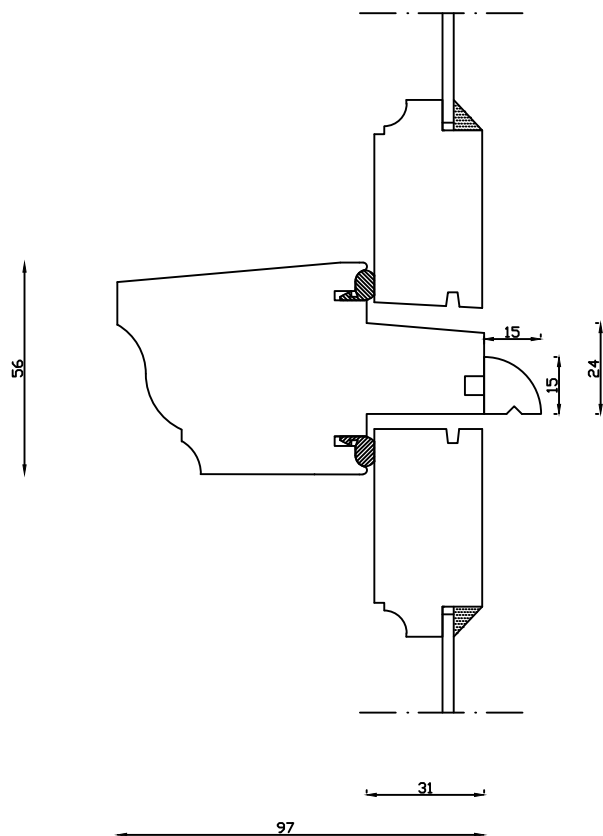

Kittet er færdigmalet, og derved slipper kunden for at male det lige efter isætningen.

Indvendig

Udvendig

Denne tegning er Linolie Døre & Vinduer A/S ejendom og må ikke kopieres eller benyttes af tredjepart, 2- eller 3 dimensionel reproduktion må ikke ske uden tilladelse fra Linolie Døre & Vinduer A/S.

Mål: 1:2	Dato: 28.12.21	Tegn. nr.: 03.020	Model: 1900 enkel lags
Rev. nr.: 0	Udarb. af: IS	Godkendt af: xxx	Betegnelse: Lodret snit