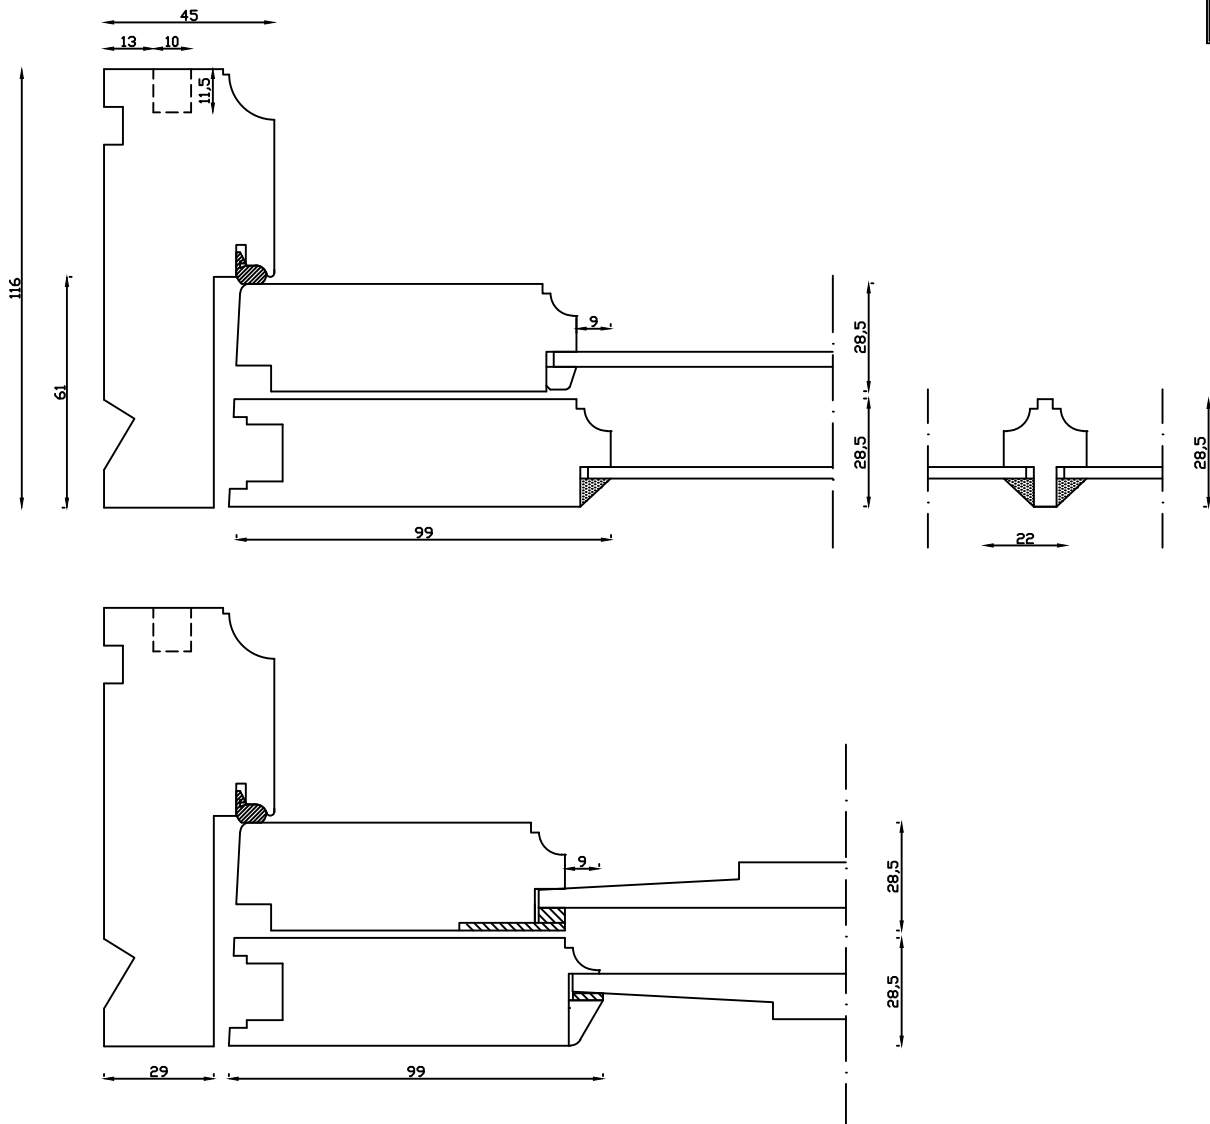

Indvendig

Kan også laves med 80mm
udvendige side- og top
rammer

Udvendig

Denne tegning er Linolie Døre & Vinduer A/S ejendom og må ikke kopieres eller benyttes af tredjepart, 2- eller 3 dimensionel reproduktion må ikke ske uden tilladelse fra Linolie Døre & Vinduer A/S.

Linolie Døre & Vinduer
Vestergade 33, DK-7570 Vemb
Tlf.: +45 9788 5002

Mål:
1:2

Dato:
22.01.19

Tegn. nr.:
03.031

Model:
1900 terrassedør udadg.

Rev. nr.:
0

Udarb. af:
IS

Godkendt af:
xxx

Betegnelse:
Vandret snit