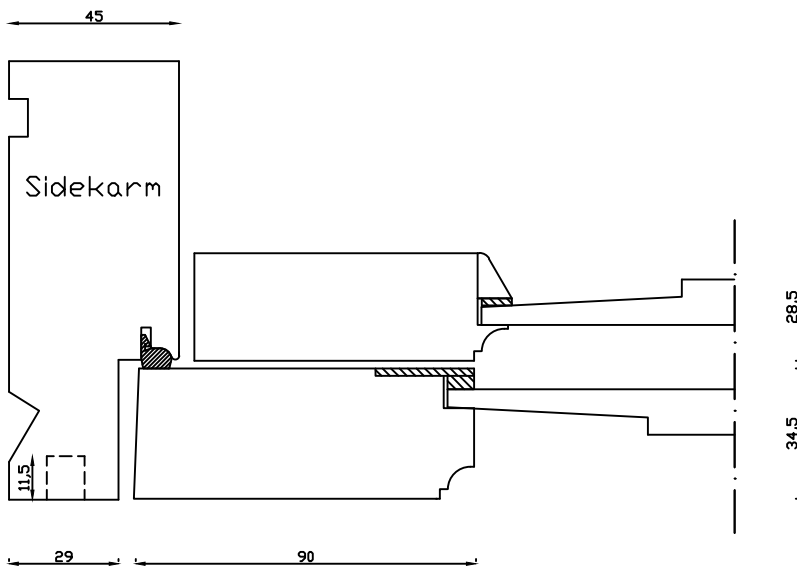

Udvendig

Indvendig

Denne tegning er Linolie Døre & Vinduer A/S ejendom og må ikke kopieres eller benyttes af tredlepart, 2- eller 3 dimensionel reproduktion må ikke ske uden tilladelse fra Linolie Døre & Vinduer A/S.

Linolie Døre & Vinduer
Vestergade 33, DK-7570 Vemb
Tlf.: +45 9788 5002

Mål:
1:2

Dato:
22.01.19

Tegn. nr.:
03.041

Model:
1900 terrassedør indadg.

Rev. nr.:
0

Udarb. af:
IS

Godkendt af:
xxx

Betegnelse:
Vandret snit