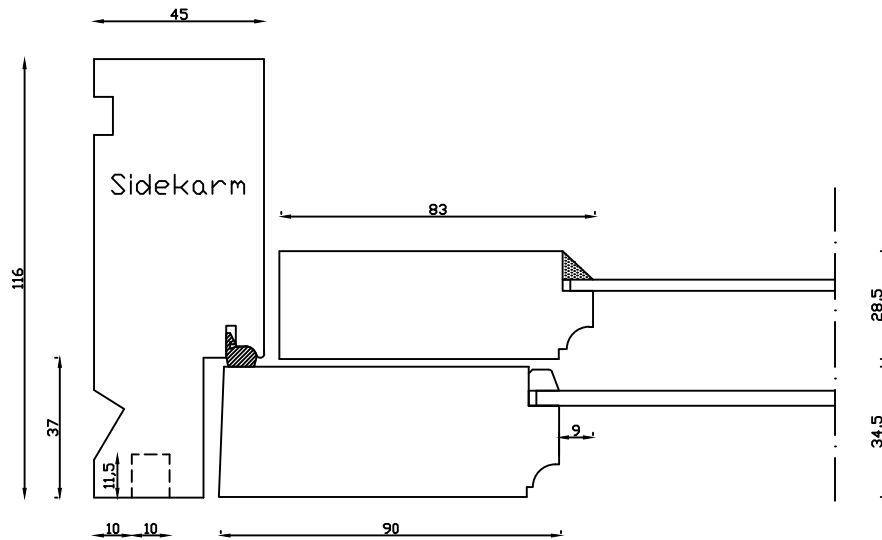

Udvendig

Indvendig

Denne tegning er Linolie Døre & Vinduer A/S ejendom og må ikke kopieres eller benyttes af tredlepart, 2- eller 3 dimensionel reproduktion må ikke ske uden tilladelse fra Linolie Døre & Vinduer A/S.

Linolie Døre & Vinduer
Vestergade 33, DK-7570 Vemb
Tlf.: +45 9788 5002

Mål:
1:2

Dato:
22.01.19

Tegn. nr.:
03.041

Model:
1900 terrassedør indadg.

Rev. nr.:
0

Udarb. af:
IS

Godkendt af:
xxx

Betegnelse:
Vandret snit