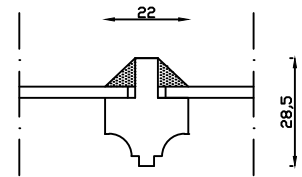

Udvendig

Indvendig

Denne tegning er Linolie Døre & Vinduer A/S ejendom og må ikke kopieres eller benyttes af tredlepart, 2- eller 3 dimensionel reproduktion må ikke ske uden tilladelse fra Linolie Døre & Vinduer A/S.

Linolie Døre & Vinduer
Vestergade 33, DK-7570 Vemb
Tlf.: +45 9788 5002

Mål:
1:2

Dato:
22.01.19

Tegn. nr.:
03.041

Model:
1900 terrassedør indadg.

Rev. nr.:
0

Udarb. af:
IS

Godkendt af:
xxx

Betegnelse:
Vandret snit