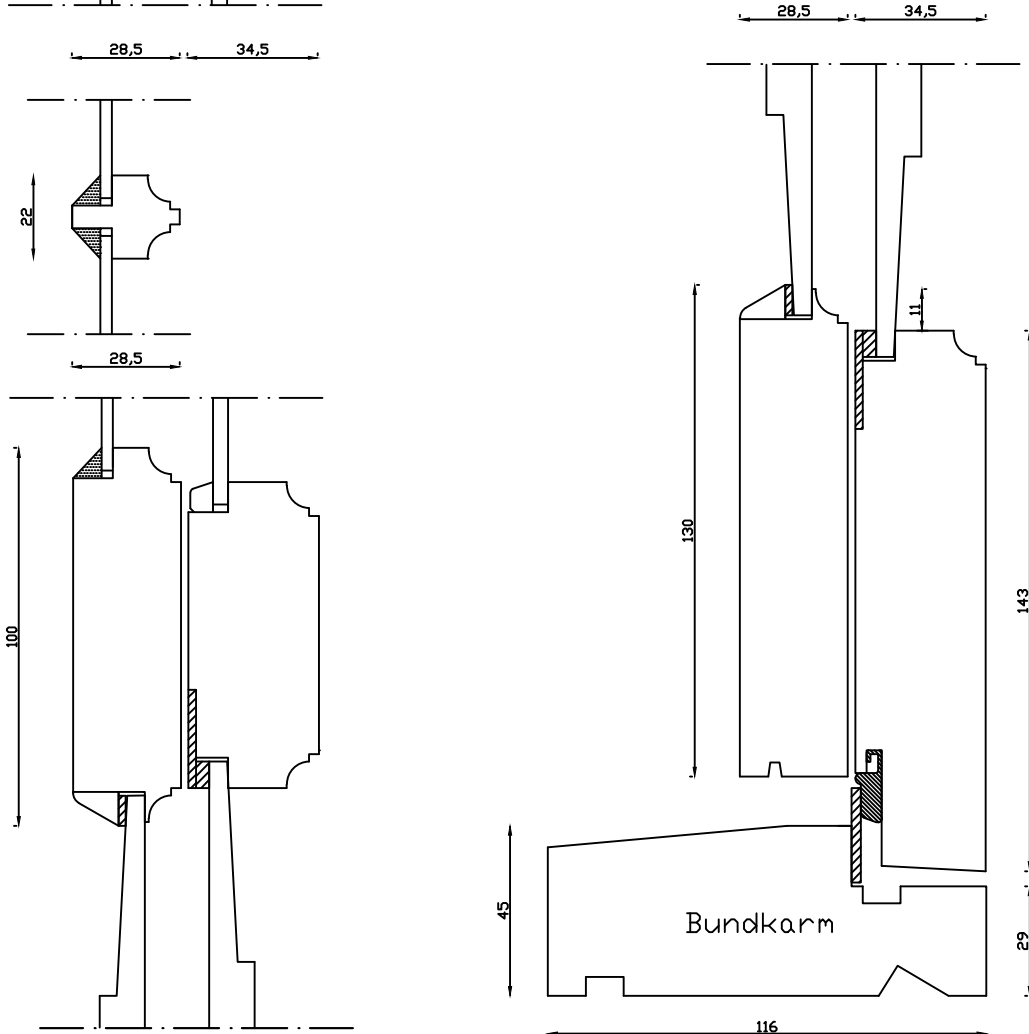

Denne tegning er Linolie Døre & Vinduer A/S ejendom og må ikke kopieres eller benyttes af tredjepart, 2- eller 3 dimensionel reproduktion må ikke ske uden tilladelse fra Linolie Døre & Vinduer A/S.

Linolie Døre & Vinduer
Vestergade 33, DK-7570 Vemb
Tlf.: +45 9788 5002

Mål:
1:2

Dato:
22.01.19

Tegn. nr.:
03.040

Model:
1900 terrassedør indadg.

Rev. nr.:
0

Udarb. af:
IS

Godkendt af:
xxx

Betegnelse:
Lodret snit