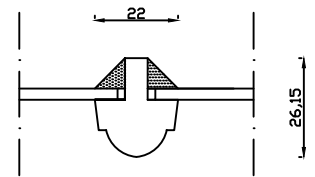

Udvendig

Indvendig

Denne tegning er Linolie Døre & Vinduer A/S ejendom og må ikke kopieres eller benyttes af tredlepart, 2- eller 3 dimensionel reproduktion må ikke ske uden tilladelse fra Linolie Døre & Vinduer A/S.

Linolie Døre & Vinduer
Vestergade 33, DK-7570 Vemb
Tlf.: +45 9788 5002

Mål:
1:2

Dato:
28.12.21

Tegn. nr.:
02.041

Model:
1856 terrassedør indadg.

Rev. nr.:
0

Udarb. af:
IS

Godkendt af:
xxx

Betegnelse:
Vandret snit