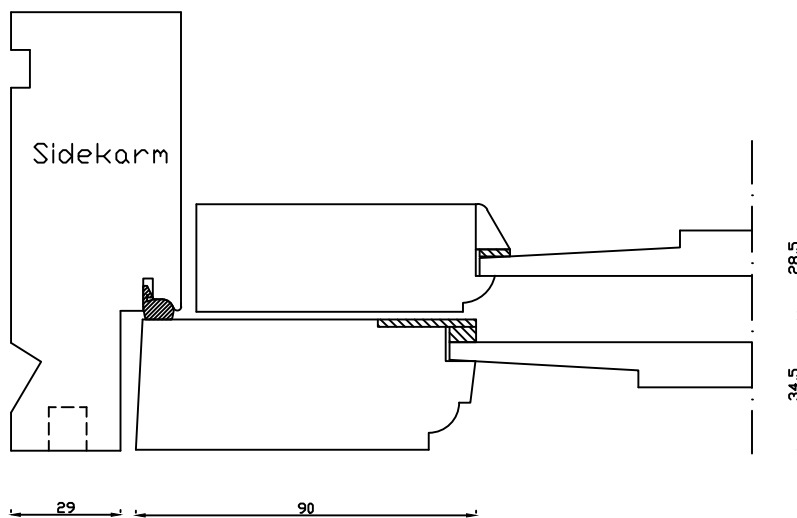

Udvendig

Indvendig

Denne tegning er Linolie Døre & Vinduer A/S ejendom og må ikke kopieres eller benyttes af tredlepart, 2- eller 3 dimensionel reproduktion må ikke ske uden tilladelse fra Linolie Døre & Vinduer A/S.

Linolie Døre & Vinduer
Vestergade 33, DK-7570 Vemb
Tlf.: +45 9788 5002

Mål:
1:2

Dato:
28.12.21

Tegn. nr.:
02.041

Model:
1856 terrassedør indadg.

Rev. nr.:
0

Udarb. af:
IS

Godkendt af:
xxx

Betegnelse:
Vandret snit