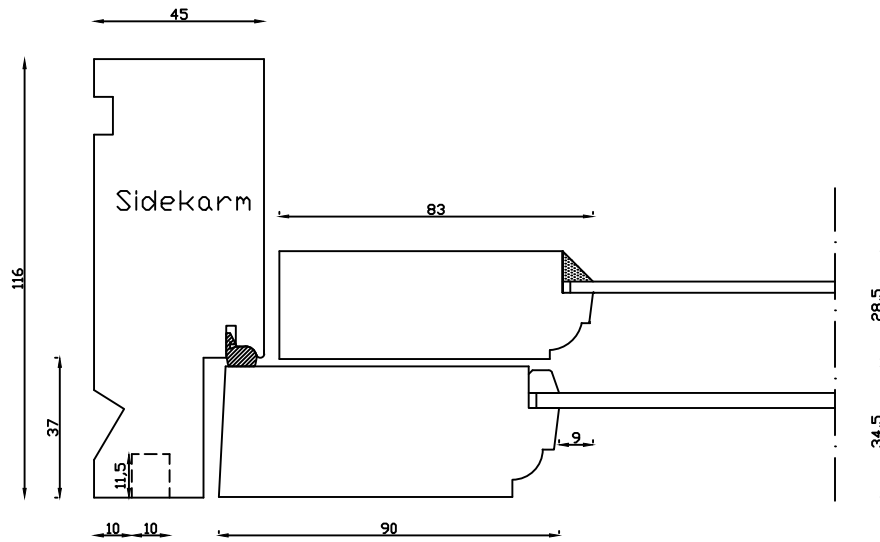

Udvendig

Indvendig

Denne tegning er Linolie Døre & Vinduer A/S ejendom og må ikke kopieres eller benyttes af tredlepart, 2- eller 3 dimensionel reproduktion må ikke ske uden tilladelse fra Linolie Døre & Vinduer A/S.

Linolie Døre & Vinduer
Vestergade 33, DK-7570 Vemb
Tlf.: +45 9788 5002

Mål:
1:2

Dato:
28.12.21

Tegn. nr.:
02.041

Model:
1856 terrassedør indadg.

Rev. nr.:
0

Udarb. af:
IS

Godkendt af:
xxx

Betegnelse:
Vandret snit