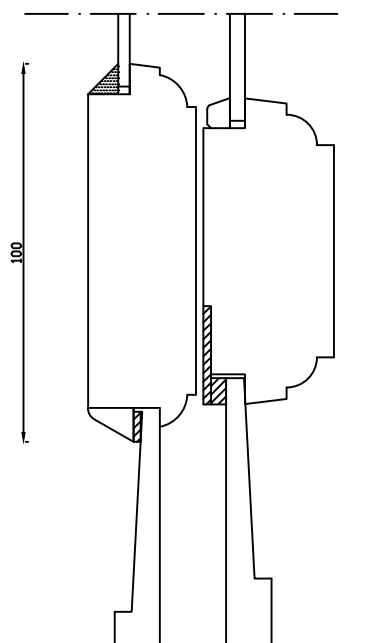

Udvendig

Kan også laves med 80mm udvendige side- og top rammer

Kittet er færdigmalet, og derved slipper kunden for at male det lige efter isætningen.

Bemærk det store lysindfald da den indv. ramme er 11mm mindre end den udv.

Indvendig

Denne tegning er Linolie Døre & Vinduer A/S ejendom og må ikke kopieres eller benyttes af tredjepart, 2- eller 3 dimensionel reproduktion må ikke ske uden tilladelse fra Linolie Døre & Vinduer A/S.

Linolie Døre & Vinduer
Vestergade 33, DK-7570 Vemb
Tlf.: +45 9788 5002

Mål:
1:2

Dato:
28.12.21

Tegn. nr.:
02.040

Model:
1856 terrassedør indadg.

Rev. nr.:
0

Udarb. af:
IS

Godkendt af:
xxx

Betegnelse:
Lodret snit