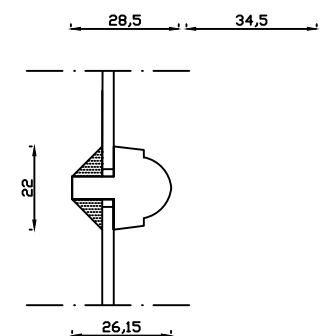

Udvendig

Kan også laves med 80mm udvendige side- og top rammer

Kittet er færdigmalet, og derved slipper kunden for at male det lige efter isætningen.

Bemærk det store lysindfald da den indv. ramme er 11mm mindre end den udv.

Indvendig

Denne tegning er Linolie Døre & Vinduer A/S ejendom og må ikke kopieres eller benyttes af tredjepart, 2- eller 3 dimensionel reproduktion må ikke ske uden tilladelse fra Linolie Døre & Vinduer A/S.

Linolie Døre & Vinduer
Vestergade 33, DK-7570 Vemb
Tlf.: +45 9788 5002

Mål:
1:2

Dato:
28.12.21

Tegn. nr.:
02.040

Model:
1856 terrassedør indadg.

Rev. nr.:
0

Udarb. af:
IS

Godkendt af:
xxx

Betegnelse:
Lodret snit