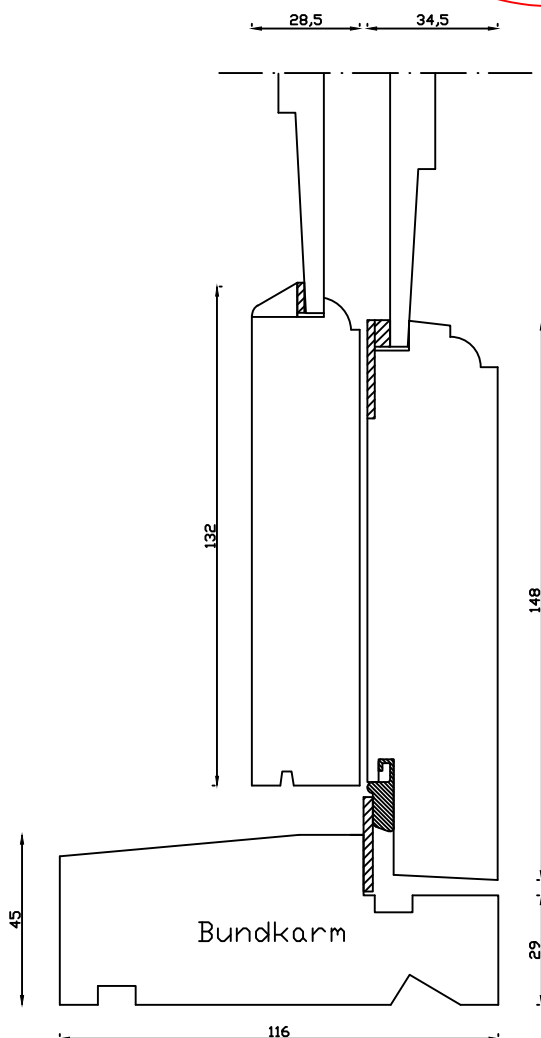

Udvendig

Kan også laves med 80mm udvendige side- og top rammer

Kittet er færdigmalet, og derved slipper kunden for at male det lige efter isætningen.

Bemærk det store lysindfald da den indv. ramme er 11mm mindre end den udv.

Indvendig

Denne tegning er Linolie Døre & Vinduer A/S ejendom og må ikke kopieres eller benyttes af tredjepart, 2- eller 3 dimensionel reproduktion må ikke ske uden tilladelse fra Linolie Døre & Vinduer A/S.

Linolie Døre & Vinduer
Vestergade 33, DK-7570 Vemb
Tlf.: +45 9788 5002

Mål:
1:2

Dato:
28.12.21

Tegn. nr.:
02.040

Model:
1856 terrassedør indadg.

Rev. nr.:
0

Udarb. af:
IS

Godkendt af:
xxx

Betegnelse:
Lodret snit