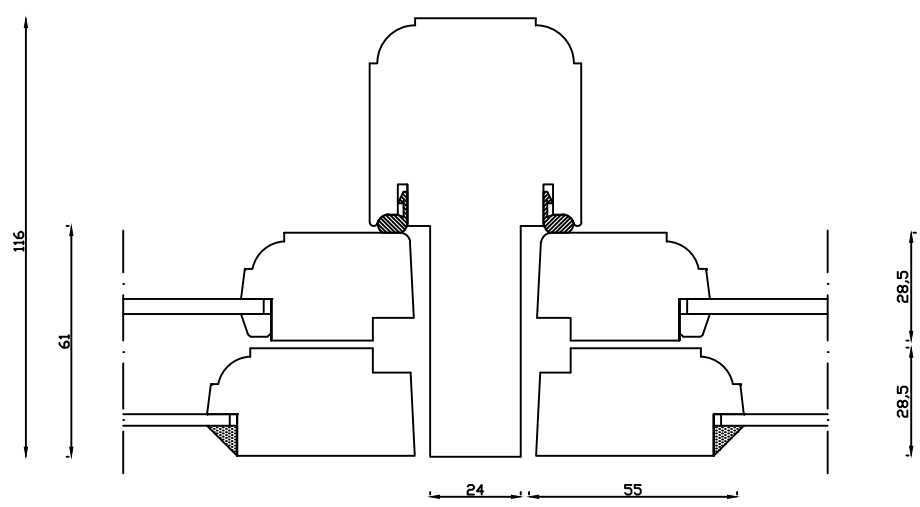

Indvendig

Udvendig

Denne tegning er Linolie Døre & Vinduer A/S ejendom og må ikke kopieres eller benyttes af tredlepart, 2- eller 3 dimensionel reproduktion må ikke ske uden tilladelse fra Linolie Døre & Vinduer A/S.

Linolie Døre & Vinduer
Vestergade 33, DK-7570 Vemb
Tlf.: +45 9788 5002

Mål: 1:2	Rev. nr.: 0
-------------	----------------

Dato: 28.12.21	Udarb. af: IS
-------------------	------------------

Tegn. nr.: 02.002	Godkendt af: xxx
----------------------	---------------------

Model: 1856	Betegnelse: Vandret snit
----------------	-----------------------------