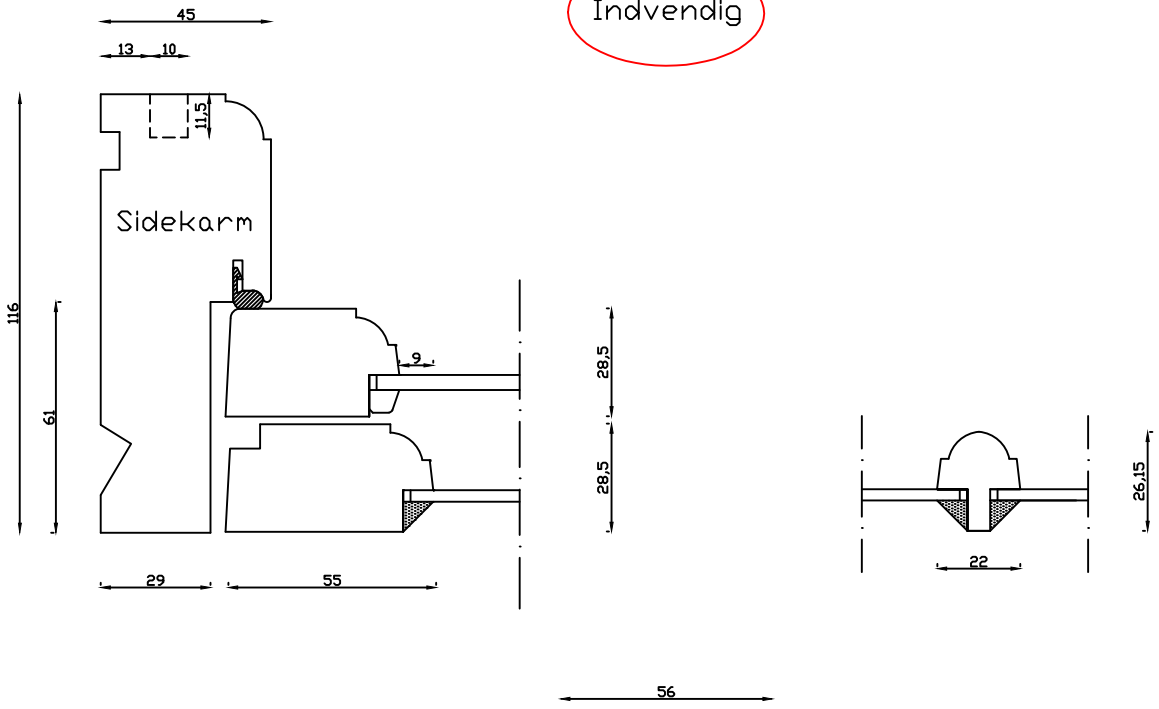

Indvendig

Udvendig

Denne tegning er Linolie Døre & Vinduer A/S ejendom og må ikke kopieres eller benyttes af tredlepart, 2- eller 3 dimensionel reproduktion må ikke ske uden tilladelse fra Linolie Døre & Vinduer A/S.

Model: 1856	Betegnelse: Vandret snit
----------------	-----------------------------