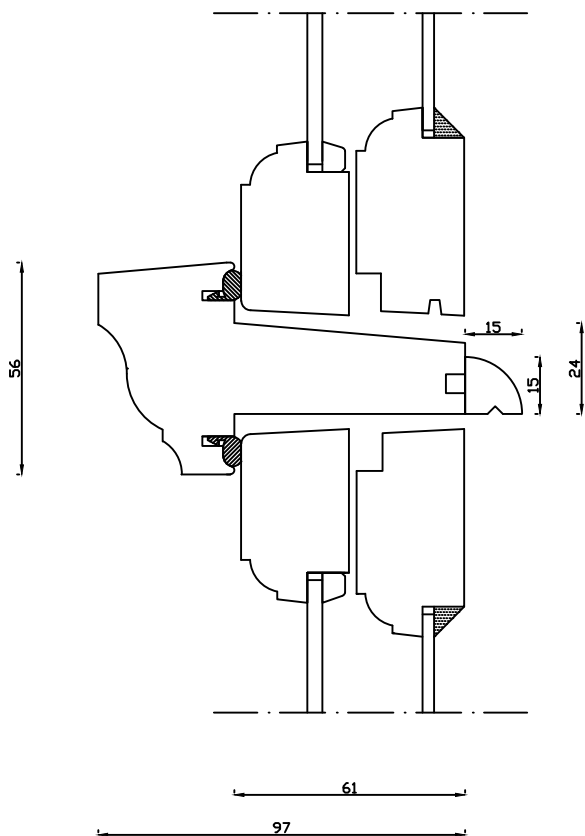

Kittet er færdigmalet og derved slipper kunden for at male det lige efter isætningen.

Bemærk det store lysindfald da den indv. ramme er 9mm mindre end den udv.

Indvendig

Udvendig

Denne tegning er Linolie Døre & Vinduer A/S ejendom og må ikke kopieres eller benyttes af tredjepart, 2- eller 3 dimensionel reproduktion må ikke ske uden tilladelse fra Linolie Døre & Vinduer A/S.

Mål: 1:2	Dato: 28.12.21	Tegn. nr.: 02.001	Model: 1856
Rev. nr.: 0	Udarb. af: IS	Godkendt af: xxx	Betegnelse: Lodret snit