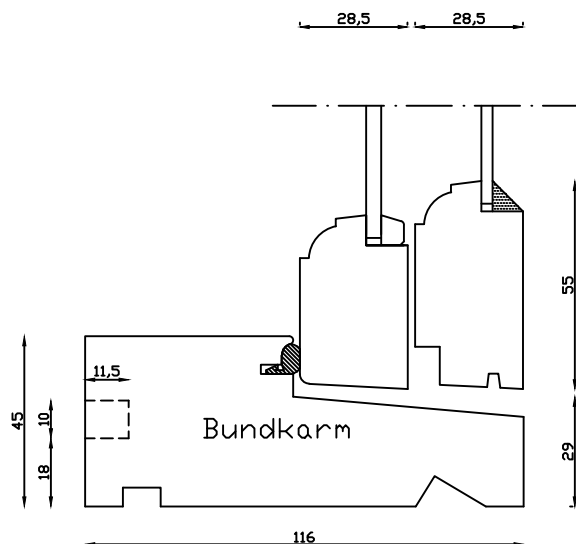

Kittet er færdigmalet og derved slipper kunden for at male det lige efter isætningen.

Bemærk det store lysindfald da den indv. ramme er 9mm mindre end den udv.

Indvendig

Udvendig

Denne tegning er Linolie Døre & Vinduer A/S ejendom og må ikke kopieres eller benyttes af tredjepart, 2- eller 3 dimensionel reproduktion må ikke ske uden tilladelse fra Linolie Døre & Vinduer A/S.

Mål: 1:2	Dato: 28.12.21	Tegn. nr.: 02.001	Model: 1856
Rev. nr.: 0	Udarb. af: IS	Godkendt af: xxx	Betegnelse: Lodret snit