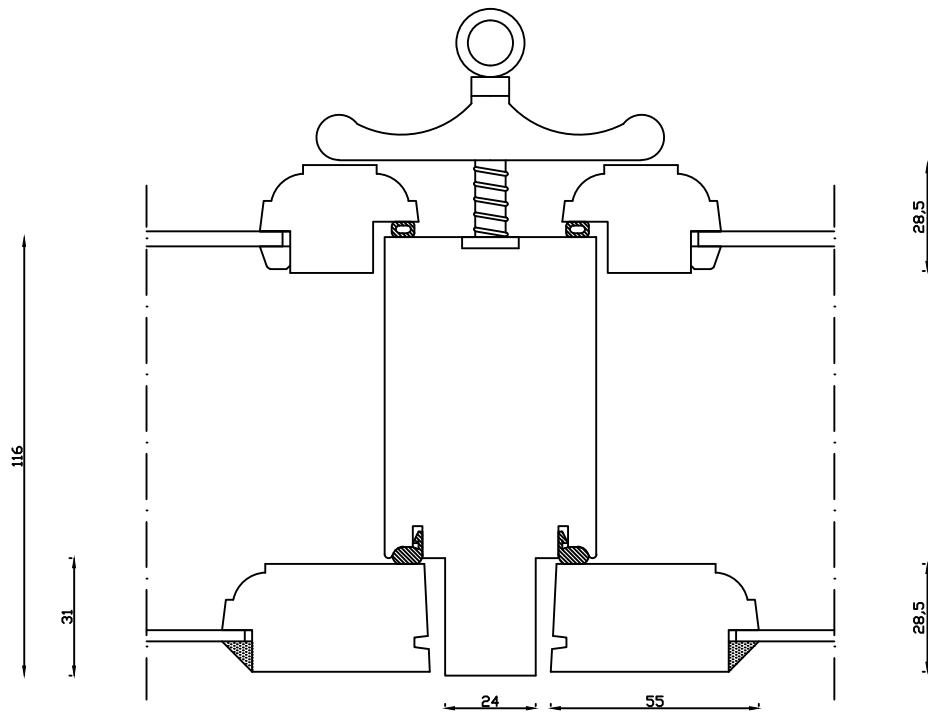

Indvendig

Udvendig

Denne tegning er Linolie Døre & Vinduer A/S ejendom og må ikke kopieres eller benyttes af tredjepart, 2- eller 3 dimensionel reproduktion må ikke ske uden tilladelse fra Linolie Døre & Vinduer A/S.

Linolie Døre & Vinduer
Vestergade 33, DK-7570 Vemb
Tlf.: +45 9788 5002

Mål:
1:2

Dato:
28.12.21

Tegn. nr.:
02.011

Model:
1856 med forsats

Rev. nr.:
0

Udarb. af:
IS

Godkendt af:
xxx

Betegnelse:
Vandret snit