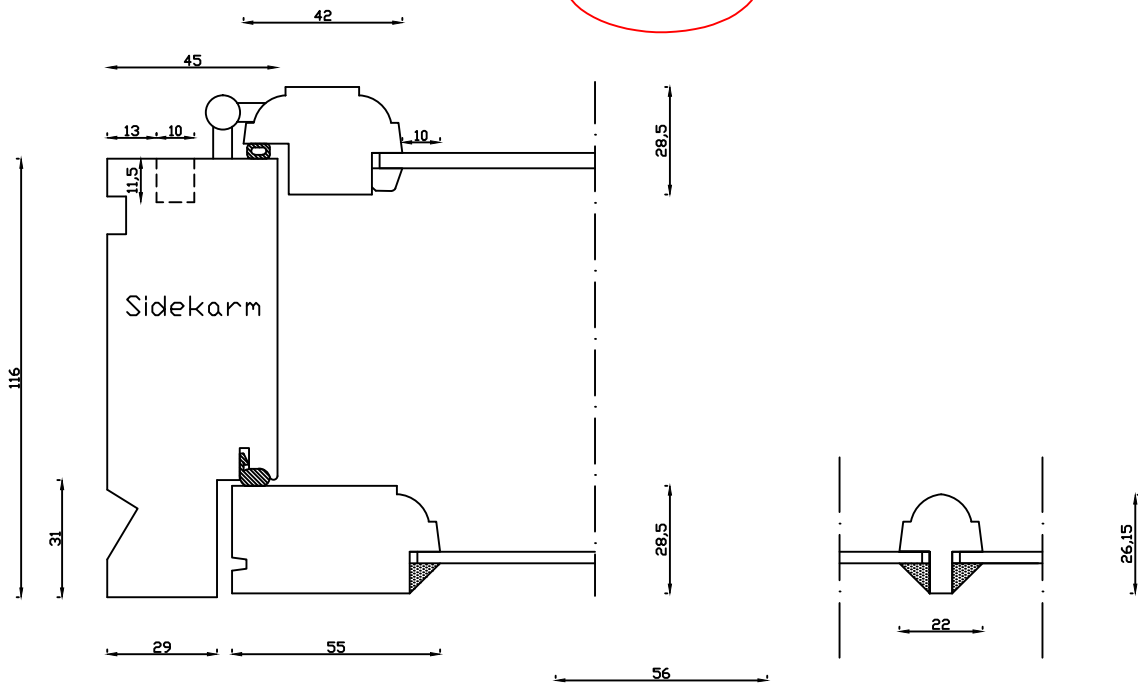

Indvendig

Udvendig

Denne tegning er Linolie Døre & Vinduer A/S ejendom og må ikke kopieres eller benyttes af tredjepart, 2- eller 3 dimensionel reproduktion må ikke ske uden tilladelse fra Linolie Døre & Vinduer A/S.

Linolie Døre & Vinduer
Vestergade 33, DK-7570 Vemb
Tlf.: +45 9788 5002

Mål:
1:2

Dato:
28.12.21

Tegn. nr.:
02.011

Model:
1856 med forsats

Rev. nr.:
0

Udarb. af:
IS

Godkendt af:
xxx

Betegnelse:
Vandret snit