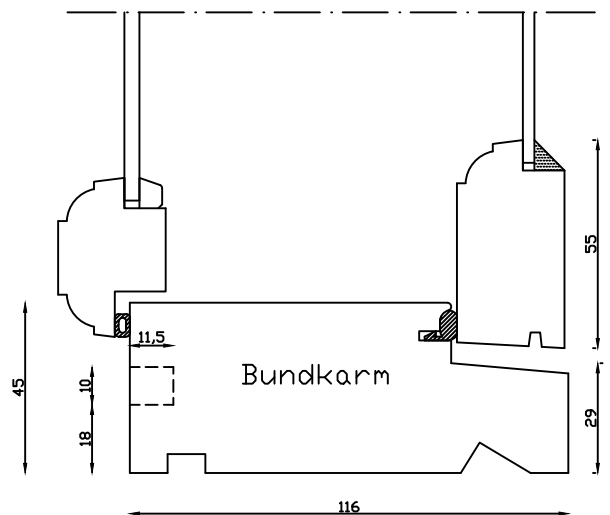

Kittet er færdigmalet, og derved slipper kunden for at male det lige efter isætningen.

Indvendig

Udvendig

Denne tegning er Linolie Døre & Vinduer A/S ejendom og må ikke kopieres eller benyttes af tredjepart, 2- eller 3 dimensionel reproduktion må ikke ske uden tilladelse fra Linolie Døre & Vinduer A/S.

Mål: 1:2	Dato: 28.12.21	Tegn. nr.:	Model:
Rev. nr.:	Udarb. af:	Godkendt af:	Betegnelse:
0	IS	xxx	Lodret snit
			1856 med forsats