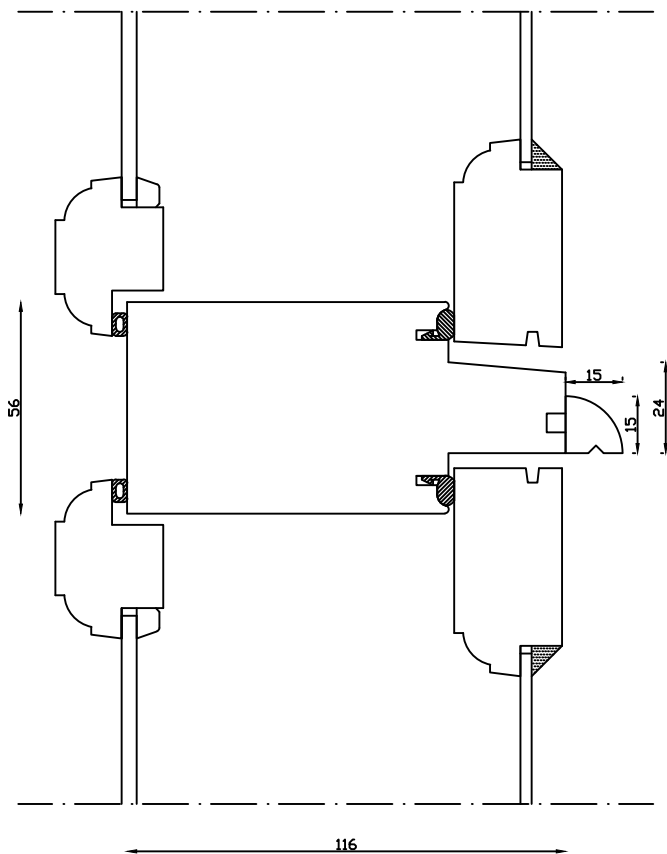

Kittet er færdigmalet, og derved slipper kunden for at male det lige efter isætningen.

Indvendig

Udvendig

Denne tegning er Linolie Døre & Vinduer A/S ejendom og må ikke kopieres eller benyttes af tredjepart, 2- eller 3 dimensionel reproduktion må ikke ske uden tilladelse fra Linolie Døre & Vinduer A/S.

Mål: 1:2	Dato: 28.12.21	Tegn. nr.:	Model:
Rev. nr.:	Udarb. af:	Godkendt af:	Betegnelse:
0	IS	xxx	Lodret snit
			1856 med forsats