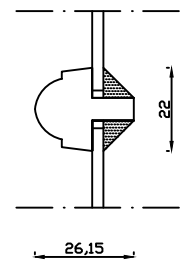

Kittet er færdigmalet, og derved slipper kunden for at male det lige efter isætningen.

Indvendig

Udvendig

Denne tegning er Linolie Døre & Vinduer A/S ejendom og må ikke kopieres eller benyttes af tredjepart, 2- eller 3 dimensionel reproduktion må ikke ske uden tilladelse fra Linolie Døre & Vinduer A/S.

Mål: 1:2	Dato: 28.12.21	Tegn. nr.:	Model:
Rev. nr.:	Udarb. af:	Godkendt af:	Betegnelse:
0	IS	xxx	Lodret snit
			1856 med forsats