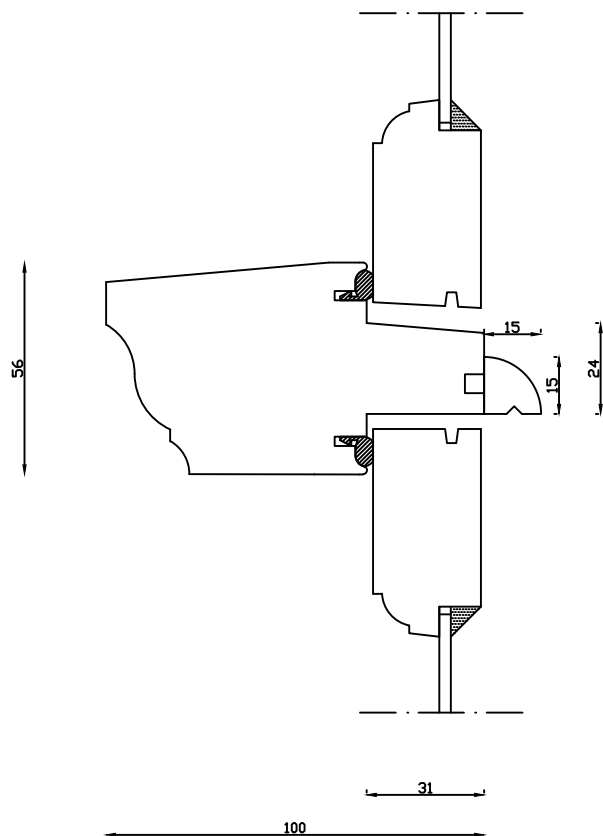

Kittet er færdigmalet, og derved slipper kunden for at male det lige efter isætningen.

Indvendig

Udvendig

Denne tegning er Linolie Døre & Vinduer A/S ejendom og må ikke kopieres eller benyttes af tredjepart, 2- eller 3 dimensionel reproduktion må ikke ske uden tilladelse fra Linolie Døre & Vinduer A/S.

Mål: 1:2	Dato: 28.12.21	Tegn. nr.: 02.020	Model: 1856 enkelt lags
Rev. nr.: 0	Udarb. af: IS	Godkendt af: xxx	Betegnelse: Lodret snit