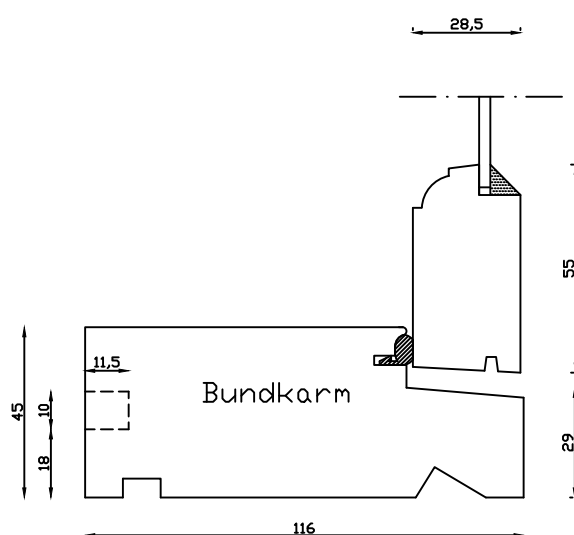

Kittet er færdigmalet, og derved slipper kunden for at male det lige efter isætningen.

Indvendig

Udvendig

Denne tegning er Linolie Døre & Vinduer A/S ejendom og må ikke kopieres eller benyttes af tredjepart, 2- eller 3 dimensionel reproduktion må ikke ske uden tilladelse fra Linolie Døre & Vinduer A/S.

Mål: 1:2	Dato: 28.12.21	Tegn. nr.: 02.020	Model: 1856 enkelt lags
Rev. nr.: 0	Udarb. af: IS	Godkendt af: xxx	Betegnelse: Lodret snit