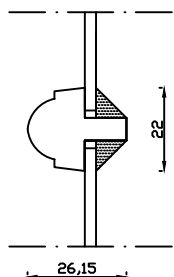

Denne tegning er Linolie Døre & Vinduer A/S ejendom og må ikke kopieres eller benyttes af tredjepart, 2- eller 3 dimensionel reproduktion må ikke ske uden tilladelse fra Linolie Døre & Vinduer A/S.

Linolie Døre & Vinduer
Vestergade 33, DK-7570 Vemb
Tlf.: +45 9788 5002

Mål:
1:2

Dato:
28.12.21

Tegn. nr.:
02.030

Model:
1856 terrassedør udag.

Rev. nr.:
0

Udarb. af:
IS

Godkendt af:
xxx

Betegnelse:
Lodret snit