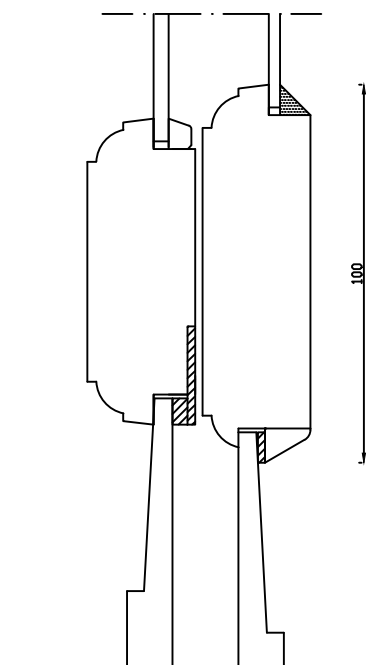

Denne tegning er Linolie Døre & Vinduer A/S ejendom og må ikke kopieres eller benyttes af tredjepart, 2- eller 3 dimensionel reproduktion må ikke ske uden tilladelse fra Linolie Døre & Vinduer A/S.

Linolie Døre & Vinduer
Vestergade 33, DK-7570 Vemb
Tlf.: +45 9788 5002

Mål:
1:2

Dato:
28.12.21

Tegn. nr.:
02.030

Model:
1856 terrassedør udag.

Rev. nr.:
0

Udarb. af:
IS

Godkendt af:
xxx

Betegnelse:
Lodret snit