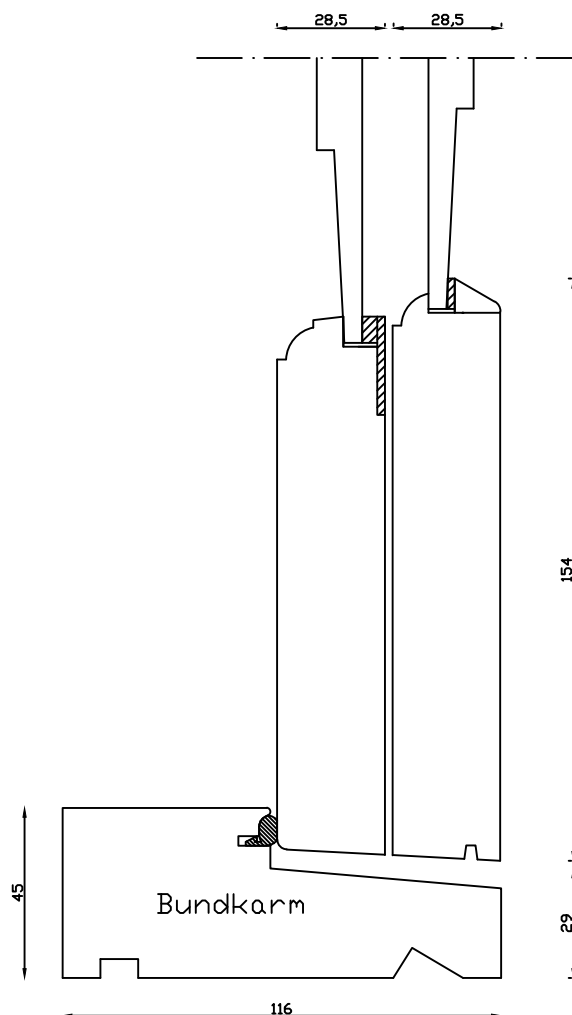

Denne tegning er Linolie Døre & Vinduer A/S ejendom og må ikke kopieres eller benyttes af tredjepart, 2- eller 3 dimensionel reproduktion må ikke ske uden tilladelse fra Linolie Døre & Vinduer A/S.

Linolie Døre & Vinduer
Vestergade 33, DK-7570 Vemb
Tlf.: +45 9788 5002

Mål:
1:2

Dato:
28.12.21

Tegn. nr.:
02.030

Model:
1856 terrassedør udag.

Rev. nr.:
0

Udarb. af:
IS

Godkendt af:
xxx

Betegnelse:
Lodret snit