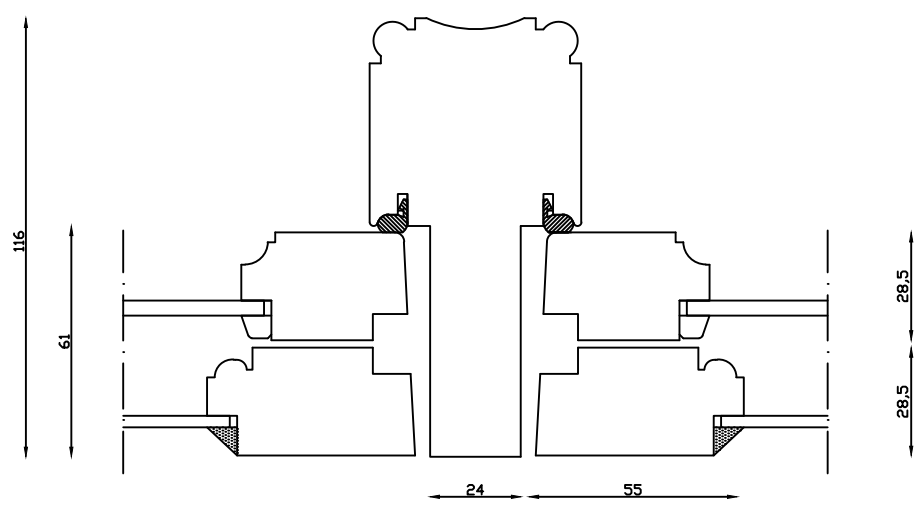

Indvendig

Udvendig

Linolie Døre & Vinduer
Vestergade 33, DK-7570 Vemb
Tlf.: +45 9788 5002

Mål:
1:2

Dato:
25.10.18

Tegn. nr.:
01.002

Model:
1800

Rev. nr.:
0

Udarb. af:
IS

Godkendt af:
xxx

Betegnelse:
Vandret snit