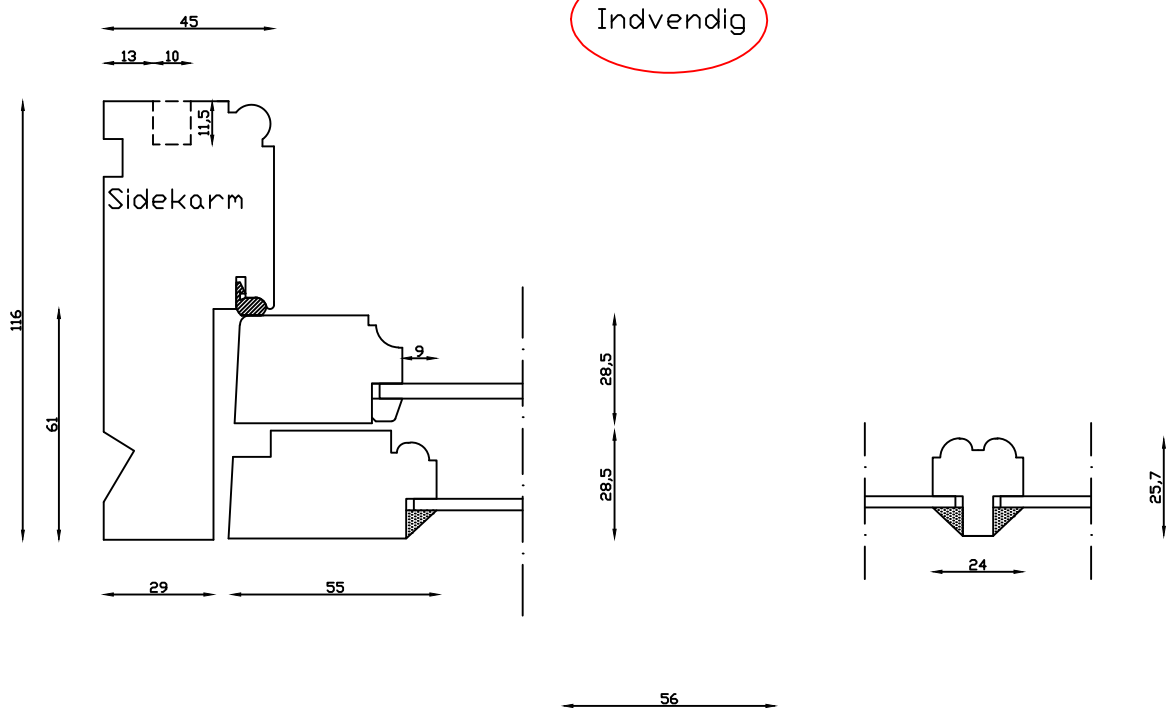

Indvendig

Udvendig

Linolie Døre & Vinduer
Vestergade 33, DK-7570 Vemb
Tlf.: +45 9788 5002

Mål:
1:2

Dato:
25.10.18

Tegn. nr.:
01.002

Model:
1800

Rev. nr.:
0

Udarb. af:
IS

Godkendt af:
xxx

Betegnelse:
Vandret snit