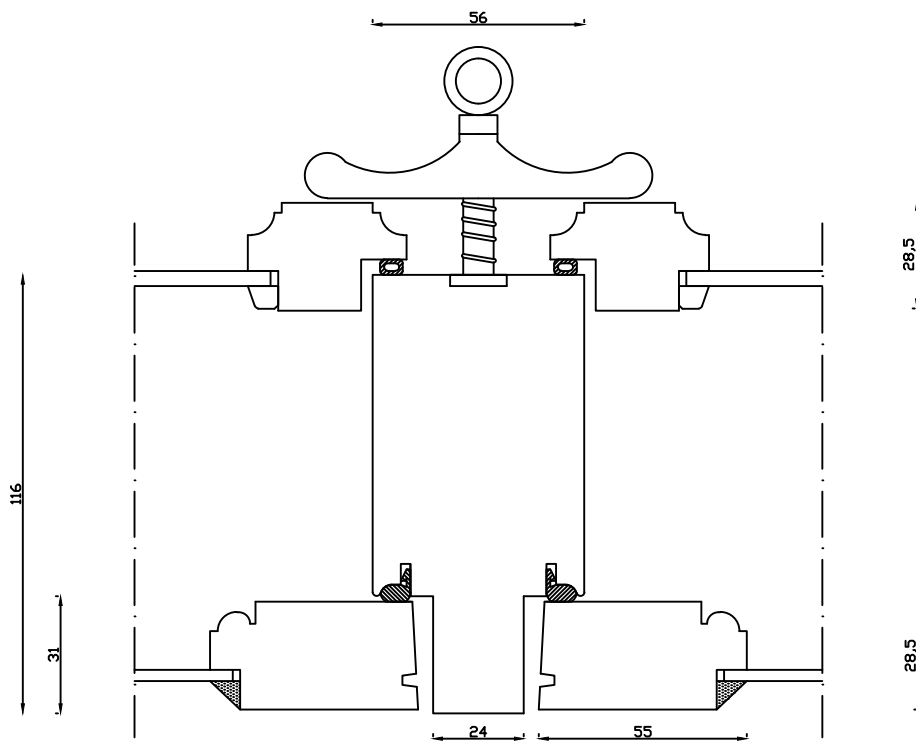

Indvendig

Udvendig

Linolie Døre & Vinduer  
Vestergade 33, DK-7570 Vemb  
Tlf.: +45 9788 5002

Mål:  
1:2

Dato:  
25.10.18

Tegn. nr.:  
01.011

Model:  
1800 med forsats

Rev. nr.:  
0

Udarb. af:  
IS

Godkendt af:  
xxx

Betegnelse:  
Vandret snit