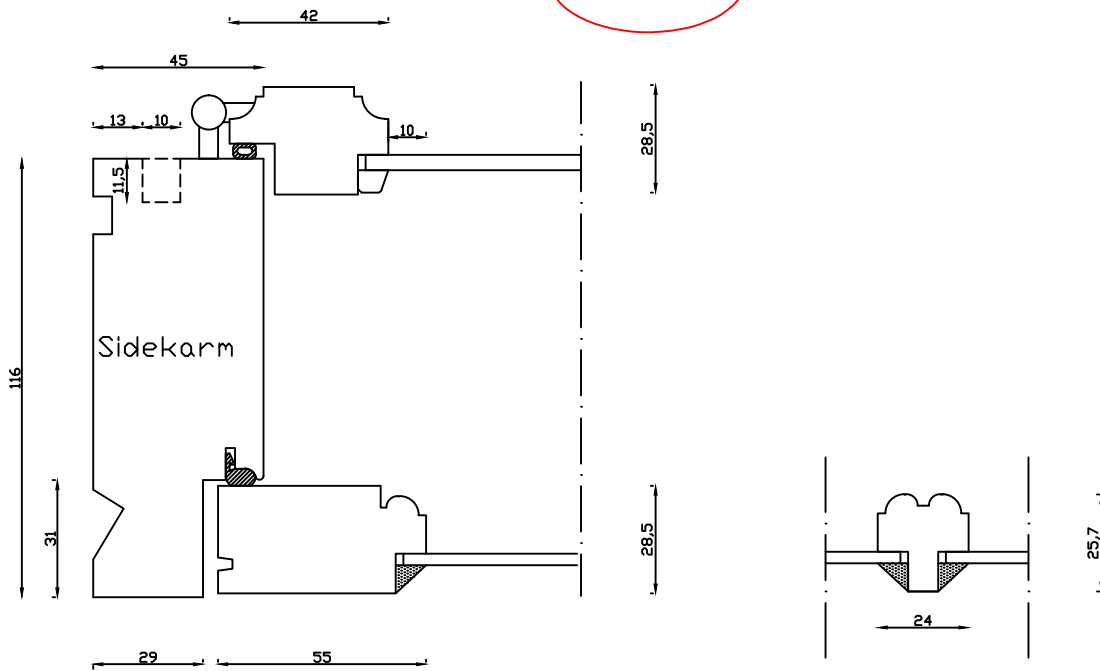

Indvendig

Udvendig

Linolie Døre & Vinduer  
Vestergade 33, DK-7570 Vemb  
Tlf.: +45 9788 5002

Mål:  
1:2

Dato:  
25.10.18

Tegn. nr.:  
01.011

Model:  
1800 med forsats

Rev. nr.:  
0

Udarb. af:  
IS

Godkendt af:  
xxx

Betegnelse:  
Vandret snit