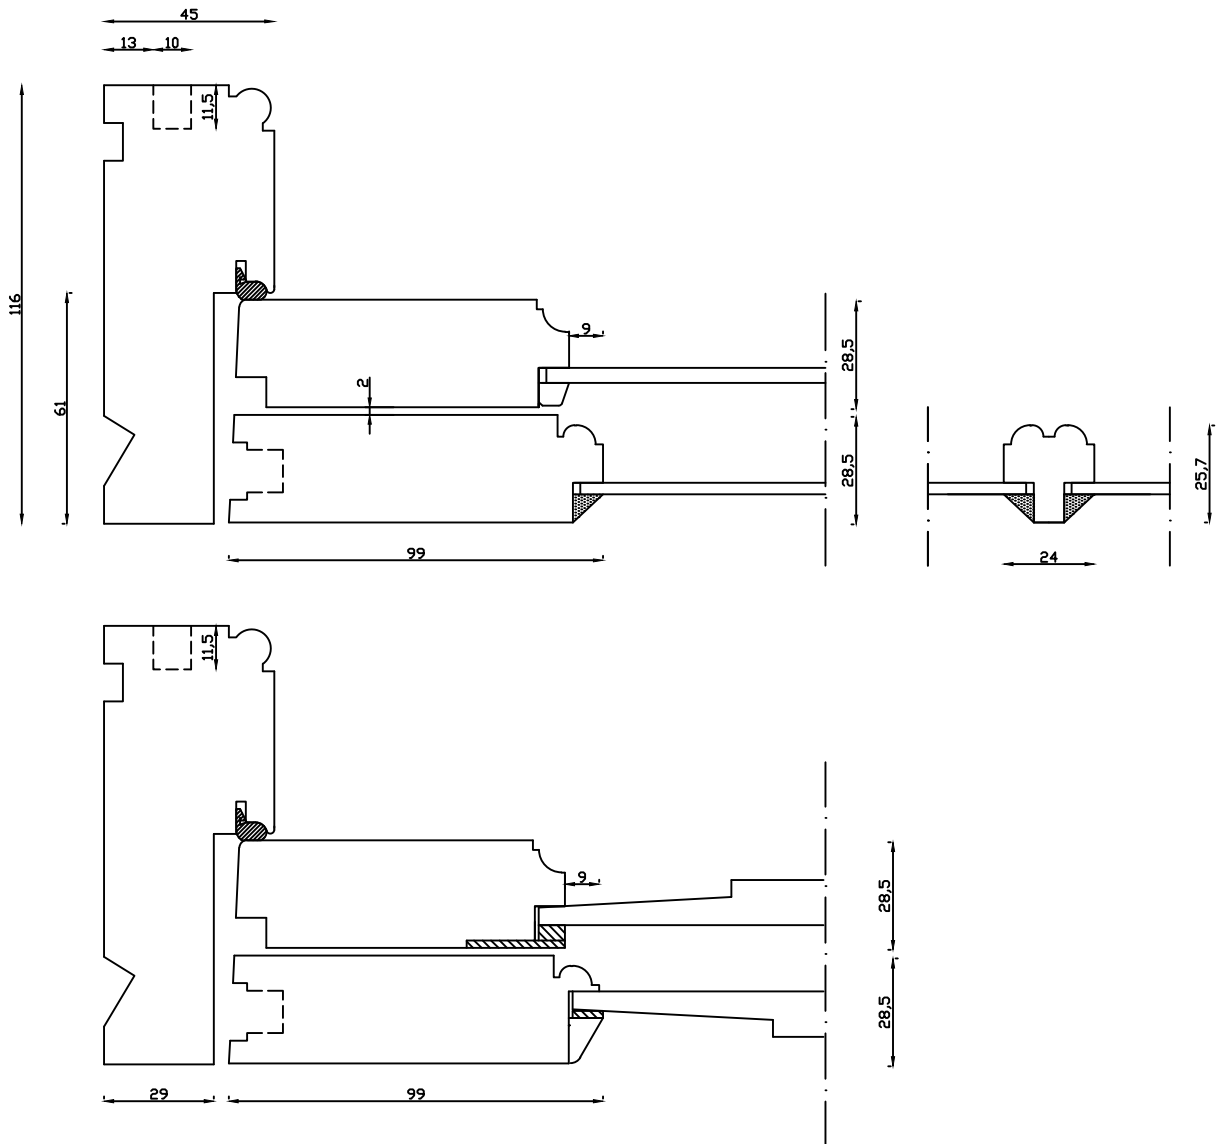

Indvendig

Kan også laves med 75mm
udvendige side- og top
rammer

Udvendig