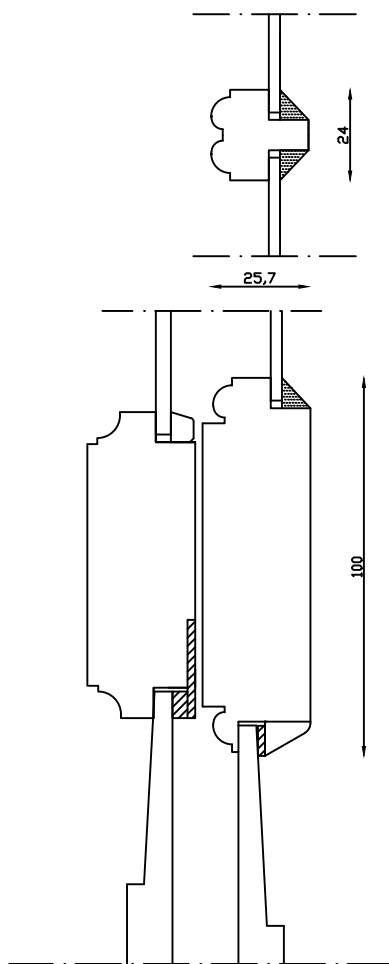

Kan også laves med 75mm
udvendige side- og top
rammer

Kittet er færdigmalet, og
derved slipper kunden for
at male det lige efter
isætningen.

Bemærk det store lysindfald da den
indv. ramme er 11mm mindre end den
udv.

Udvendig

Mål: 1:2	Dato: 22.11.18	Tegn. nr.: 01.030	Model: 1800 terrassedør udadg.
Rev. nr.: 0	Udarb. af: IS	Godkendt af: xxx	Betegnelse: Lodret snit