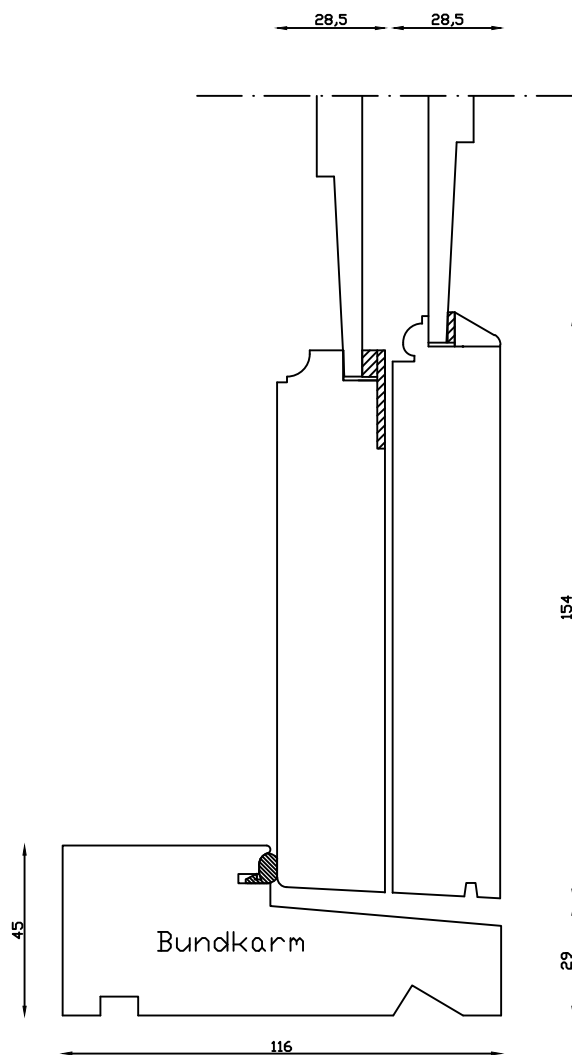

Kan også laves med 75mm
udvendige side- og top
rammer

Kittet er færdigmalet, og
derved slipper kunden for
at male det lige efter
isætningen.

Bemærk det store lysindfald da den
indv. ramme er 11mm mindre end den
udv.

Udvendig

Mål: 1:2	Dato: 22.11.18	Tegn. nr.: 01.030	Model: 1800 terrassedør udadg.
Rev. nr.: 0	Udarb. af: IS	Godkendt af: xxx	Betegnelse: Lodret snit