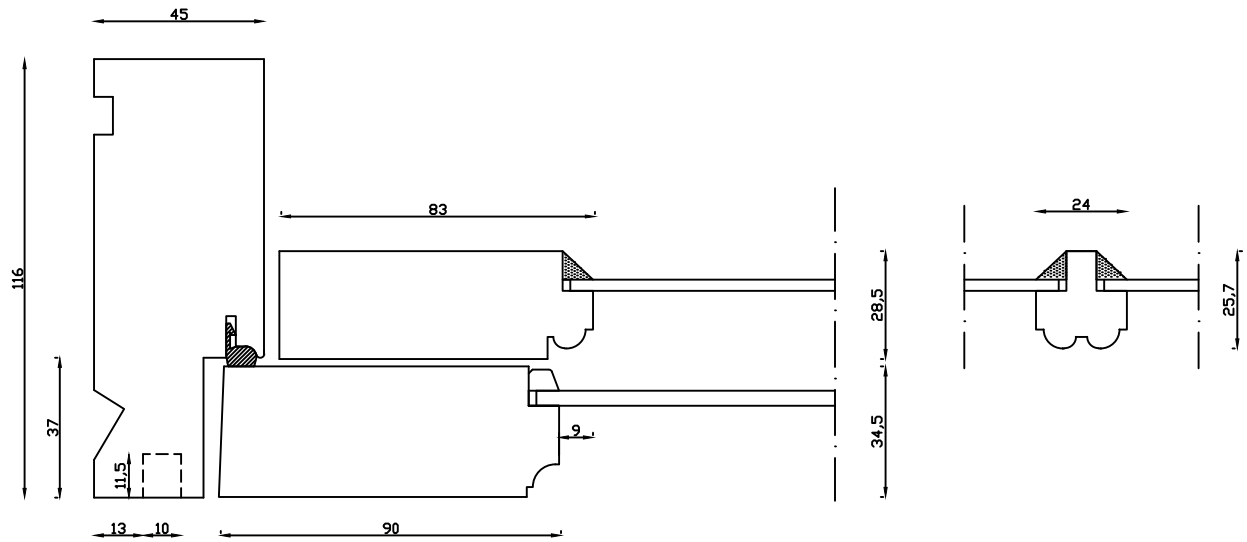

Udvendig

Indvendig

Linolie Døre & Vinduer
Vestergade 33, DK-7570 Vemb
Tlf.: +45 9788 5002

Mål:
1:2

Rev. nr.:
0

Dato:
26.11.18

Udarb. af:
IS

Tegn. nr.:
01.041

Godkendt af:
xxx

Model:
1800 terrassedør indadg.

Betegnelse:
Vandret snit