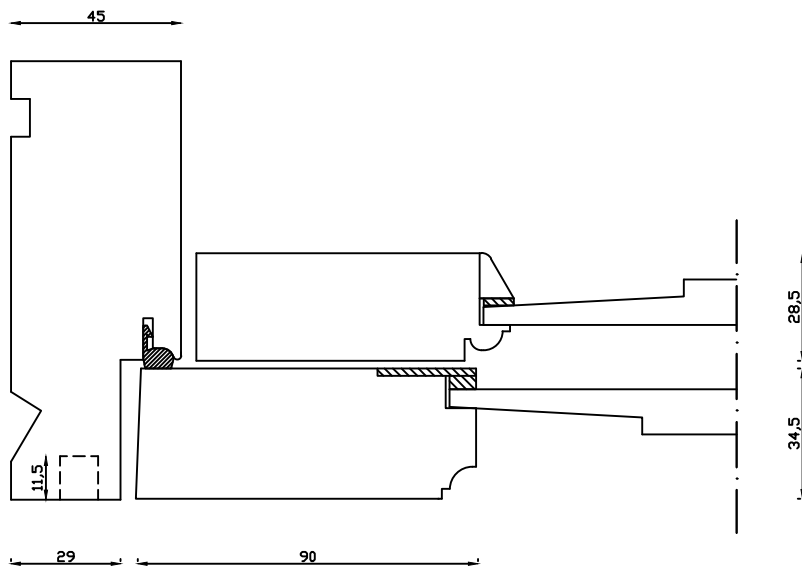

Udvendig

Indvendig

Linolie Døre & Vinduer
Vestergade 33, DK-7570 Vemb
Tlf.: +45 9788 5002

Mål:
1:2

Rev. nr.:
0

Dato:
26.11.18

Udarb. af:
IS

Tegn. nr.:
01.041

Godkendt af:
xxx

Model:
1800 terrassedør indadg.

Betegnelse:
Vandret snit