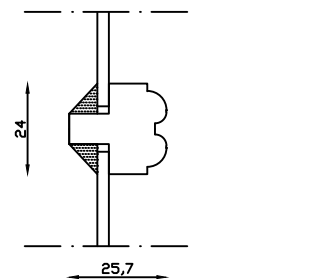

Udvendig

Kittet er færdigmalet, og derved slipper kunden for at male det lige efter isætningen.

Bemærk det store lysindfald da den indv. ramme er 11mm mindre end den udv.

28,5 34,5

28,5 34,5

Indvendig

M&l: 1:2	Dato: 23.11.18	Tegn. nr.: 01.040	Model: 1800 terrassedør indadg.
Rev. nr.: 0	Udarb. af: IS	Godkendt af: xxx	Betegnelse: Lodret snit