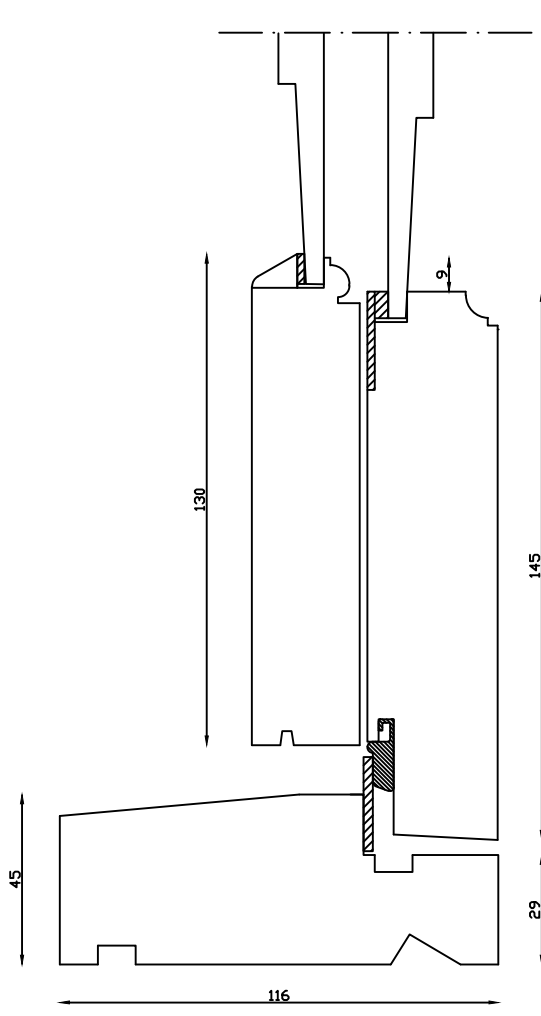

Udvendig

Kittet er færdigmalet, og derved slipper kunden for at male det lige efter isætningen.

Bemærk det store lysindfald da den indv. ramme er 11mm mindre end den udv.

28,5 34,5

28,5 34,5

Indvendig

M&l: 1:2	Dato: 23.11.18	Tegn. nr.: 01.040	Model: 1800 terrassedør indadg.
Rev. nr.: 0	Udarb. af: IS	Godkendt af: xxx	Betegnelse: Lodret snit