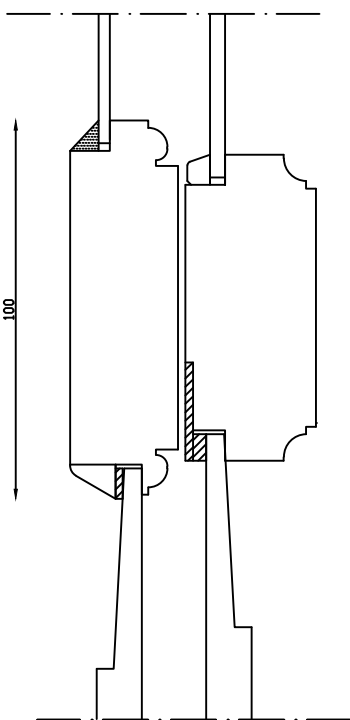

Udvendig

Kittet er færdigmalet, og derved slipper kunden for at male det lige efter isætningen.

Bemærk det store lysindfald da den indv. ramme er 11mm mindre end den udv.

28,5 34,5

28,5 34,5

Indvendig

M&l: 1:2	Dato: 23.11.18	Tegn. nr.: 01.040	Model: 1800 terrassedør indadg.
Rev. nr.: 0	Udarb. af: IS	Godkendt af: xxx	Betegnelse: Lodret snit