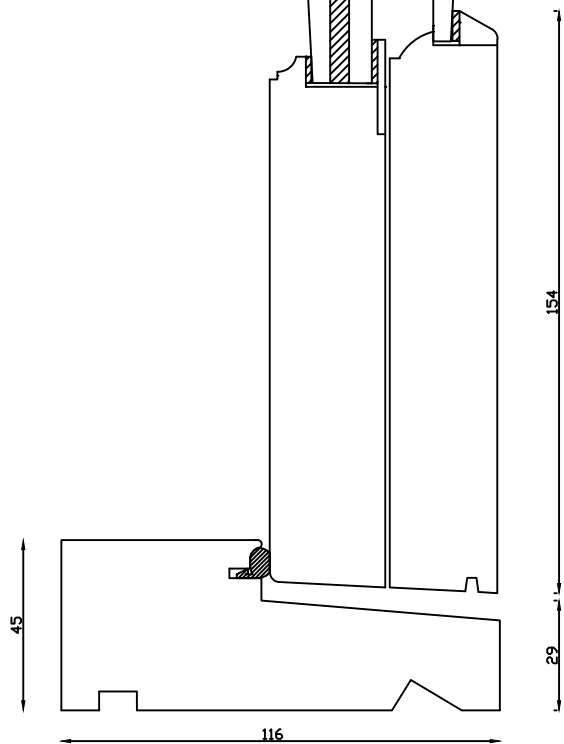

Indvendig

Udvendig

Kittet er færdigmalet, og derved slipper kunden for at male det lige efter isætningen.

Bemærk det store lysindfald da den indv. ramme er 9mm mindre end den udv.

Kan også laves med 80mm udvendige side- og top rammer

Mål: 1:2	Dato: 06.12.19	Tegn. nr.: xxx	Model: 1920 termo terrassedør udadg. med fyldning
Rev. nr.: 0	Udarb. af: IS	Godkendt af: xxx	Betegnelse: Lodret snit