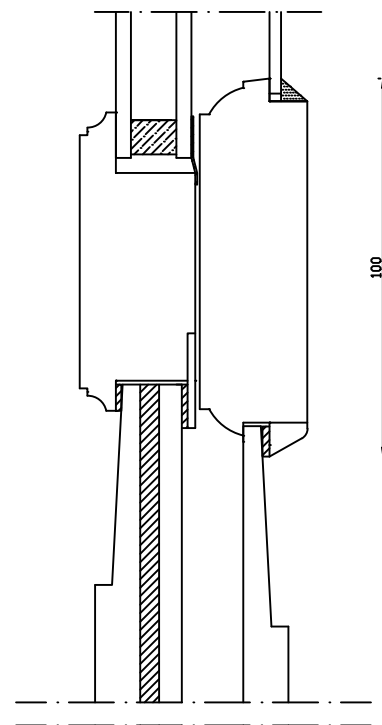

Indvendig

Udvendig

Kittet er færdigmalet, og derved slipper kunden for at male det lige efter isætningen.

Bemærk det store lysindfald da den indv. ramme er 9mm mindre end den udv.

Kan også laves med 80mm udvendige side- og top rammer

Mål: 1:2	Dato: 06.12.19	Tegn. nr.: xxx	Model: 1920 termo terrassedør udadg. med fyldning
Rev. nr.: 0	Udarb. af: IS	Godkendt af: xxx	Betegnelse: Lodret snit