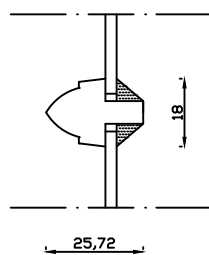

Indvendig

Udvendig

Kittet er færdigmalet, og derved slipper kunden for at male det lige efter isætningen.

Bemærk det store lysindfald da den indv. ramme er 9mm mindre end den udv.

Kan også laves med 80mm udvendige side- og top rammer

Mål: 1:2	Dato: 06.12.19	Tegn. nr.: xxx	Model: 1920 termo terrassedør udadg. med fyldning
Rev. nr.: 0	Udarb. af: IS	Godkendt af: xxx	Betegnelse: Lodret snit