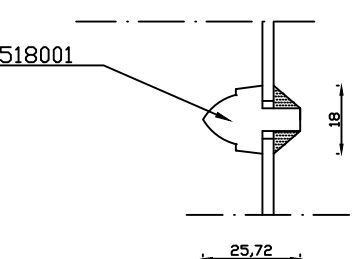

Kan også laves med 80mm udvendige side- og top rammer

Kittet er færdigmalet, og derved slipper kunden for at male det lige efter isætningen.

Bemærk det store lysindfald da den indv. ramme er 11mm mindre end den udv.

Indvendig

Udvendig

SV922518001

Denne tegning er Linolie Døre & Vinduer A/S ejendom og må ikke kopieres eller benyttes af tredjepart, 2- eller 3 dimensionel reproduktion må ikke ske uden tilladelse fra Linolie Døre & Vinduer A/S.

Linolie Døre & Vinduer
Vestergade 33, DK-7570 Vemb
Tlf.: +45 9788 5002

Mål:
1:2

Dato:
15.01.22

Tegn. nr.:
xxx

Model:
1920 termo terrassedør
udadg. med fyldning

Rev. nr.:
0

Udarb. af:
IS

Godkendt af:
xxx

Betegnelse:
Lodret snit