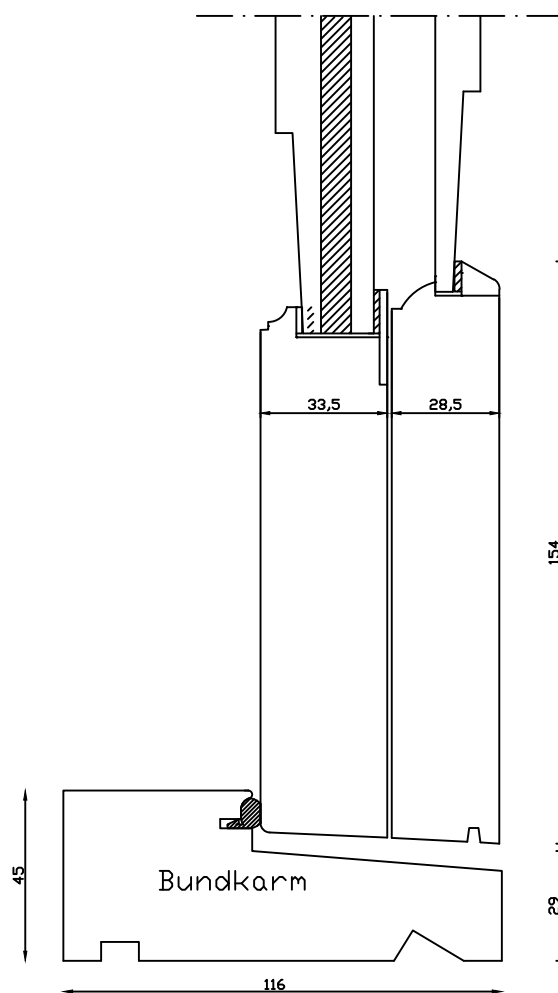

Kan også laves med 80mm udvendige side- og top rammer

Kittet er færdigmalet, og derved slipper kunden for at male det lige efter isætningen.

Bemærk det store lysindfald da den indv. ramme er 11mm mindre end den udv.

Indvendig

Udvendig

SV922518001

Denne tegning er Linolie Døre & Vinduer A/S ejendom og må ikke kopieres eller benyttes af tredjepart, 2- eller 3 dimensionel reproduktion må ikke ske uden tilladelse fra Linolie Døre & Vinduer A/S.

Linolie Døre & Vinduer
Vestergade 33, DK-7570 Vemb
Tlf.: +45 9788 5002

Mål:
1:2

Dato:
15.01.22

Tegn. nr.:
xxx

Model:
1920 termo terrassedør
udadg. med fyldning

Rev. nr.:
0

Udarb. af:
IS

Godkendt af:
xxx

Betegnelse:
Lodret snit