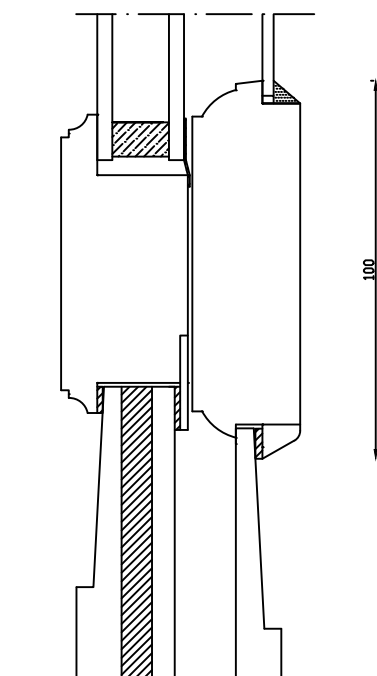

Kan også laves med 80mm udvendige side- og top rammer

Kittet er færdigmalet, og derved slipper kunden for at male det lige efter isætningen.

Bemærk det store lysindfald da den indv. ramme er 11mm mindre end den udv.

Indvendig

Udvendig

SV922518001

Denne tegning er Linolie Døre & Vinduer A/S ejendom og må ikke kopieres eller benyttes af tredjepart, 2- eller 3 dimensionel reproduktion må ikke ske uden tilladelse fra Linolie Døre & Vinduer A/S.

Linolie Døre & Vinduer
Vestergade 33, DK-7570 Vemb
Tlf.: +45 9788 5002

Mål:
1:2

Dato:
15.01.22

Tegn. nr.:
xxx

Model:
1920 termo terrassedør
udadg. med fyldning

Rev. nr.:
0

Udarb. af:
IS

Godkendt af:
xxx

Betegnelse:
Lodret snit