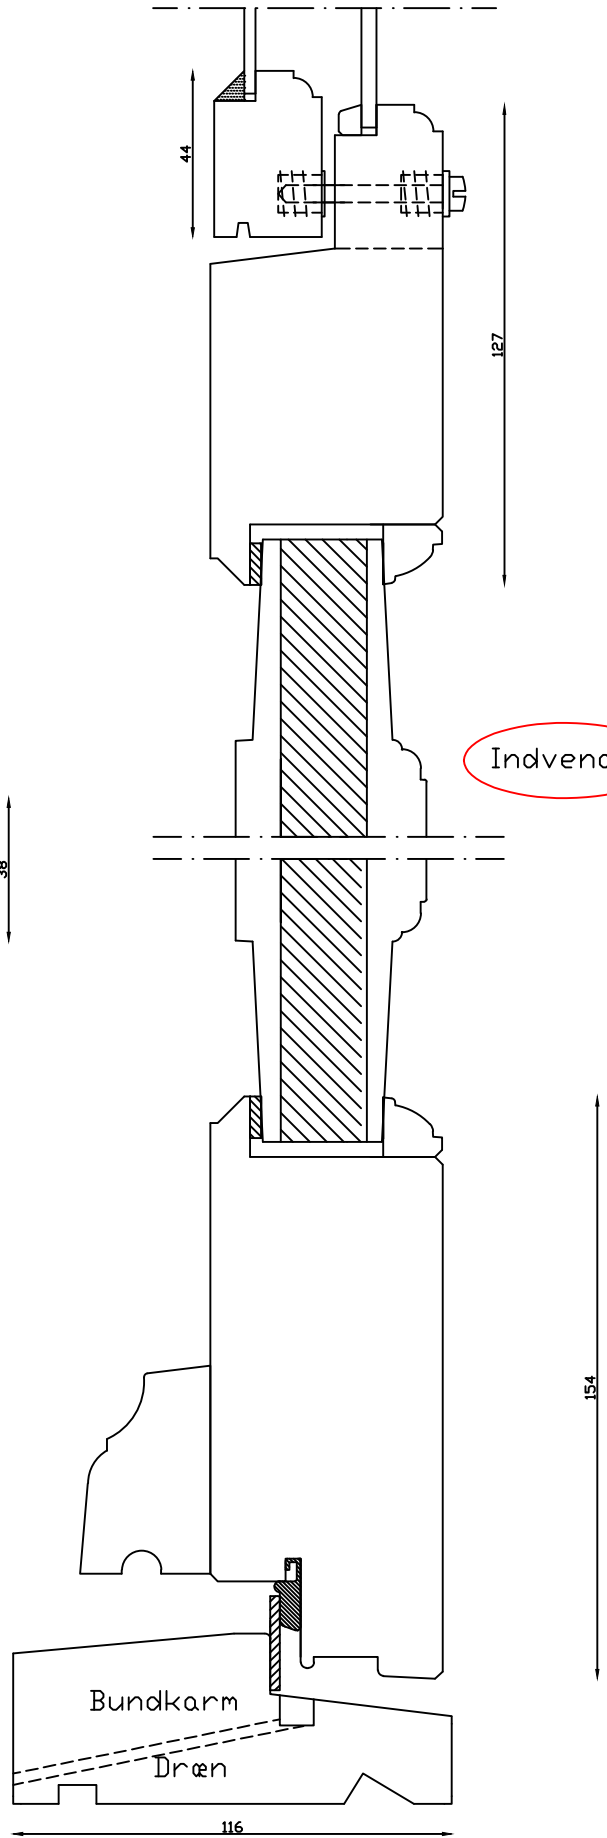

Udvendig

Indvendig

M&l: 1:2	Dato: 18.06.20	Tegn. nr.:	Model: 2000 facadedør med forsats ramme. Indadgående.
Rev. nr.:	Udarb. af:	Godkendt af:	Betegnelse:
0	IS	xxx	