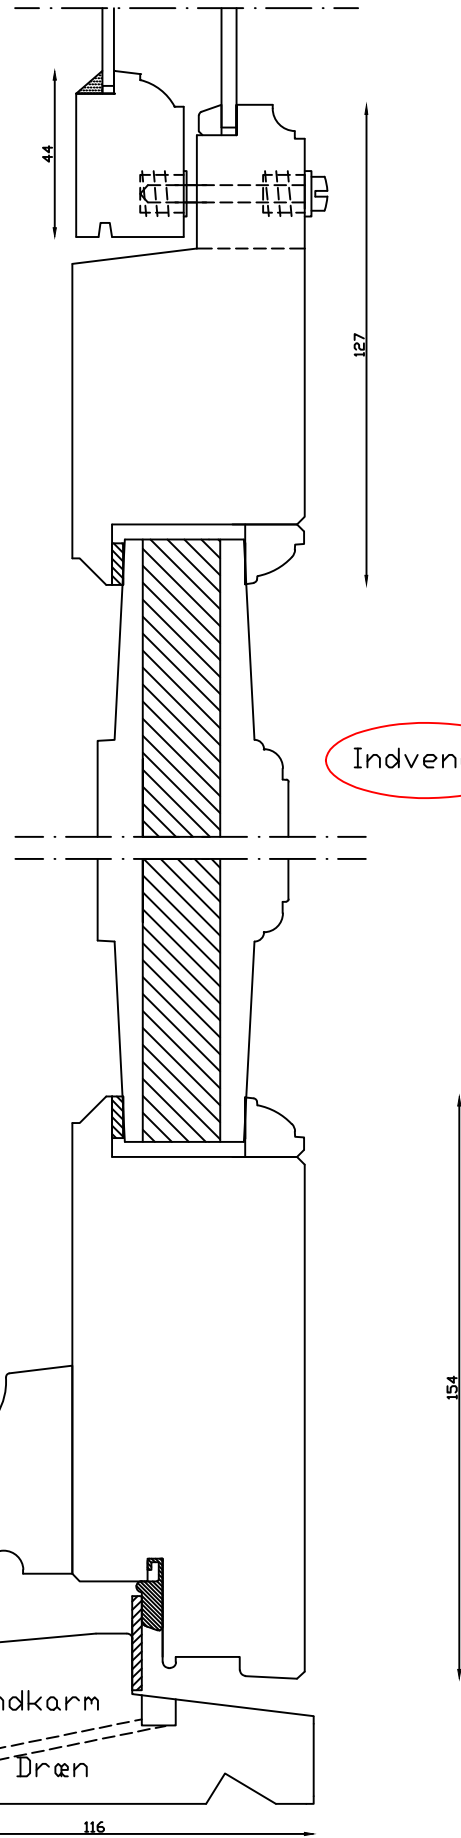

Udvendig

Indvendig

M&l: 1:2	Dato: 18.06.20	Tegn. nr.:	Model: 1920 facadedør med forsats ramme. Indadgående.
Rev. nr.:	Udarb. af:	Godkendt af:	Betegnelse:
0	IS	xxx	