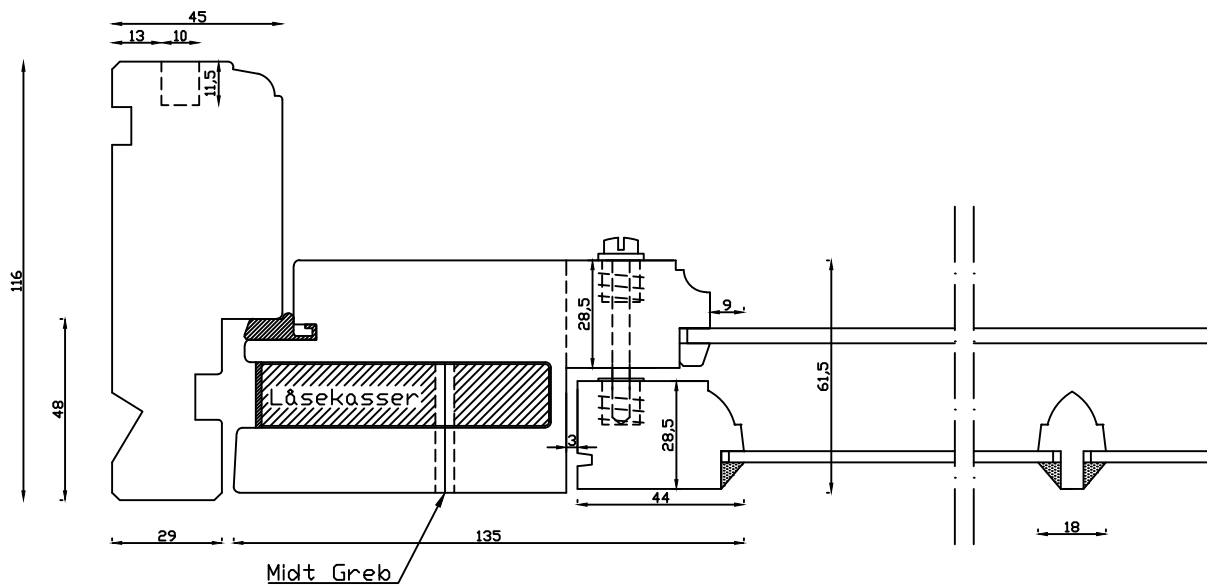

Kittet er færdigmalet, og derved slipper kunden for at male det lige efter isætningen.

Indvendig

Udvendig

Linolie Døre & Vinduer  
Vestergade 33, DK-7550 Vemb  
Tlf.: +45 9788 5002

Mål:  
1:2

Rev. nr.:  
0

Dato:  
18.06.20

Udarb. af:  
IS

Tegn. nr.:  
xxx

Godkendt af:  
xxx

Model:  
1920 facadedør med forsats  
ramme, udadgående.

Betegnelse:  
Vandret snit