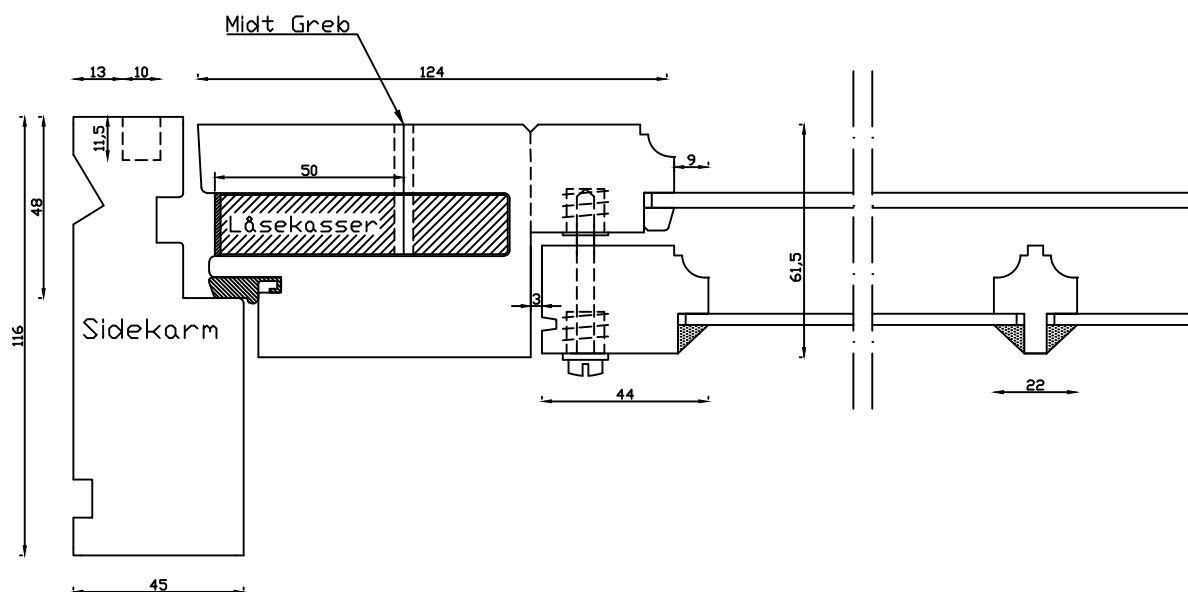

Kittet er færdigmalet, og derved slipper kunden for at male det lige efter isætningen.

Indvendig

Udvendig

Denne tegning er Linolie Døre & Vinduer A/S ejendom og må ikke kopieres eller benyttes af tredlepart, 2- eller 3 dimensionel reproduktion må ikke ske uden tilladelse fra Linolie Døre & Vinduer A/S.

 Linolie Døre & Vinduer Vestergade 33, DK-7570 Vemb Tlf.: +45 9788 5002	Mål: 1:2	Dato: 03.01.22	Tegn. nr.: xxx	Model: 1900 facadedør med forsats ramme, Indadgående.
	Rev. nr.: 0	Udarb. af: IS	Godkendt af: xxx	Betegnelse: Vandret snit