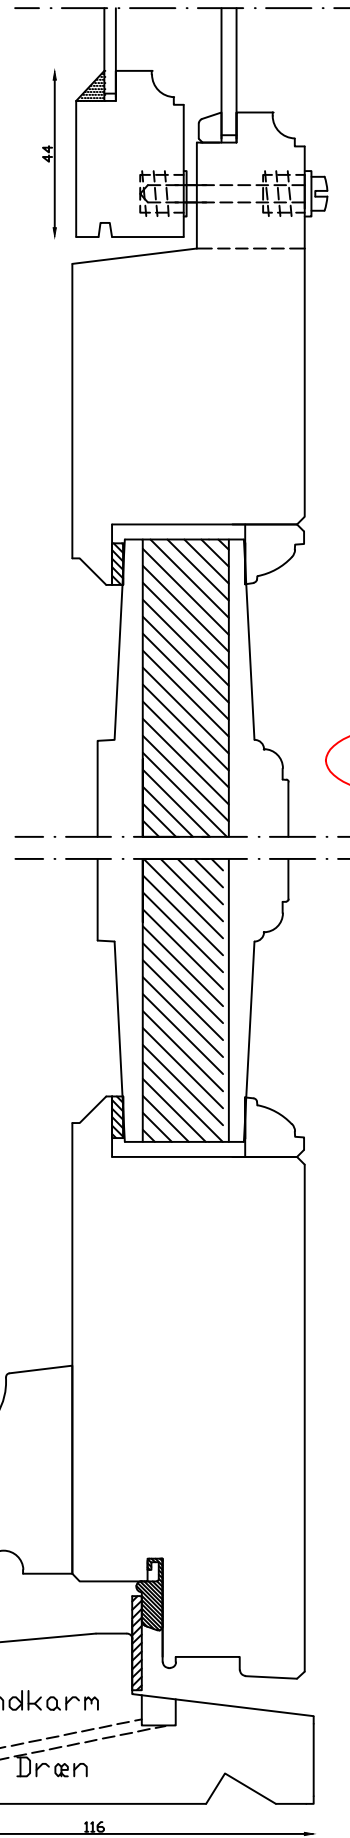

Udvendig

Indvendig

 Linolie Døre & Vinduer Vestergade 33, DK-7550 Vemb Tlf.: +45 9788 5002	M&l: 1:2	Dato: 18.06.20	Tegn. nr.:	Model: 1900 facadedør med forsats ramme. Indadgående.
	Rev. nr.:	Udarb. af:	Godkendt af:	Betegnelse:
0	IS	xxx		