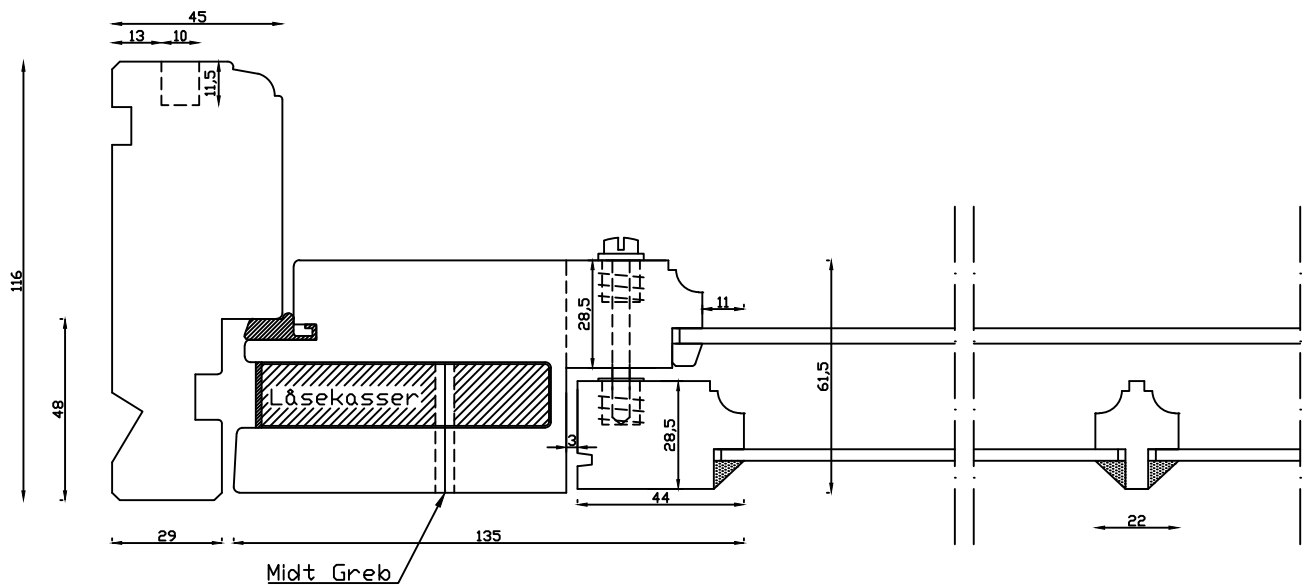

Kittet er færdigmalet, og derved slipper kunden for at male det lige efter isætningen.

Indvendig

Udvendig

Linolie Døre & Vinduer  
Vestergade 33, DK-7550 Vemb  
Tlf.: +45 9788 5002

Mål:  
1:2

Rev. nr.:  
0

Dato:  
18.06.20

Udarb. af:  
IS

Tegn. nr.:  
xxx

Godkendt af:  
xxx

Model:  
1900 facadedør med forsats  
ramme, udadgående.

Betegnelse:  
Vandret snit