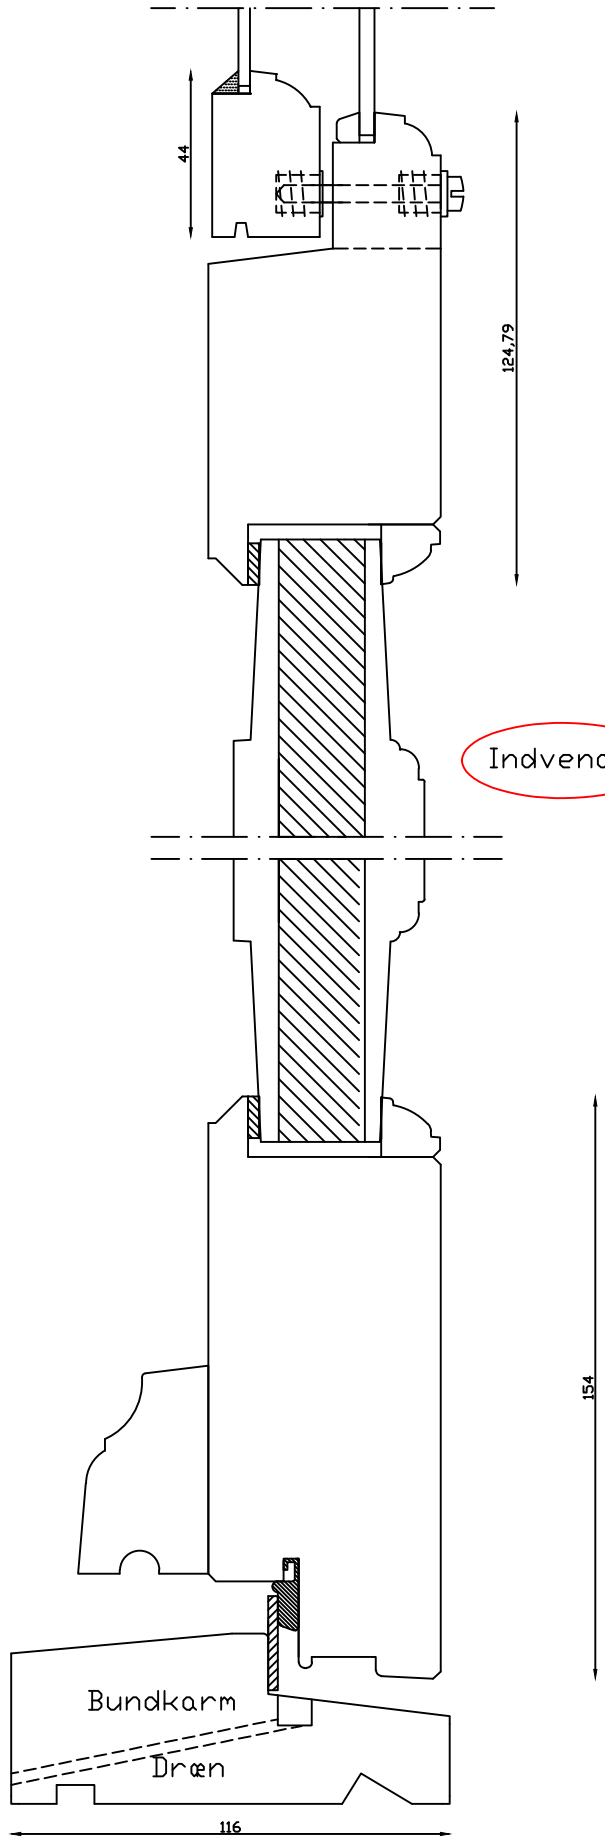

Udvendig

Indvendig

M&l: 1:2	Dato: 18.06.20	Tegn. nr.:	Model: 1856 facadedør med forsats ramme. Indadgående.
Rev. nr.:	Udarb. af:	Godkendt af:	Betegnelse:
0	IS	xxx	