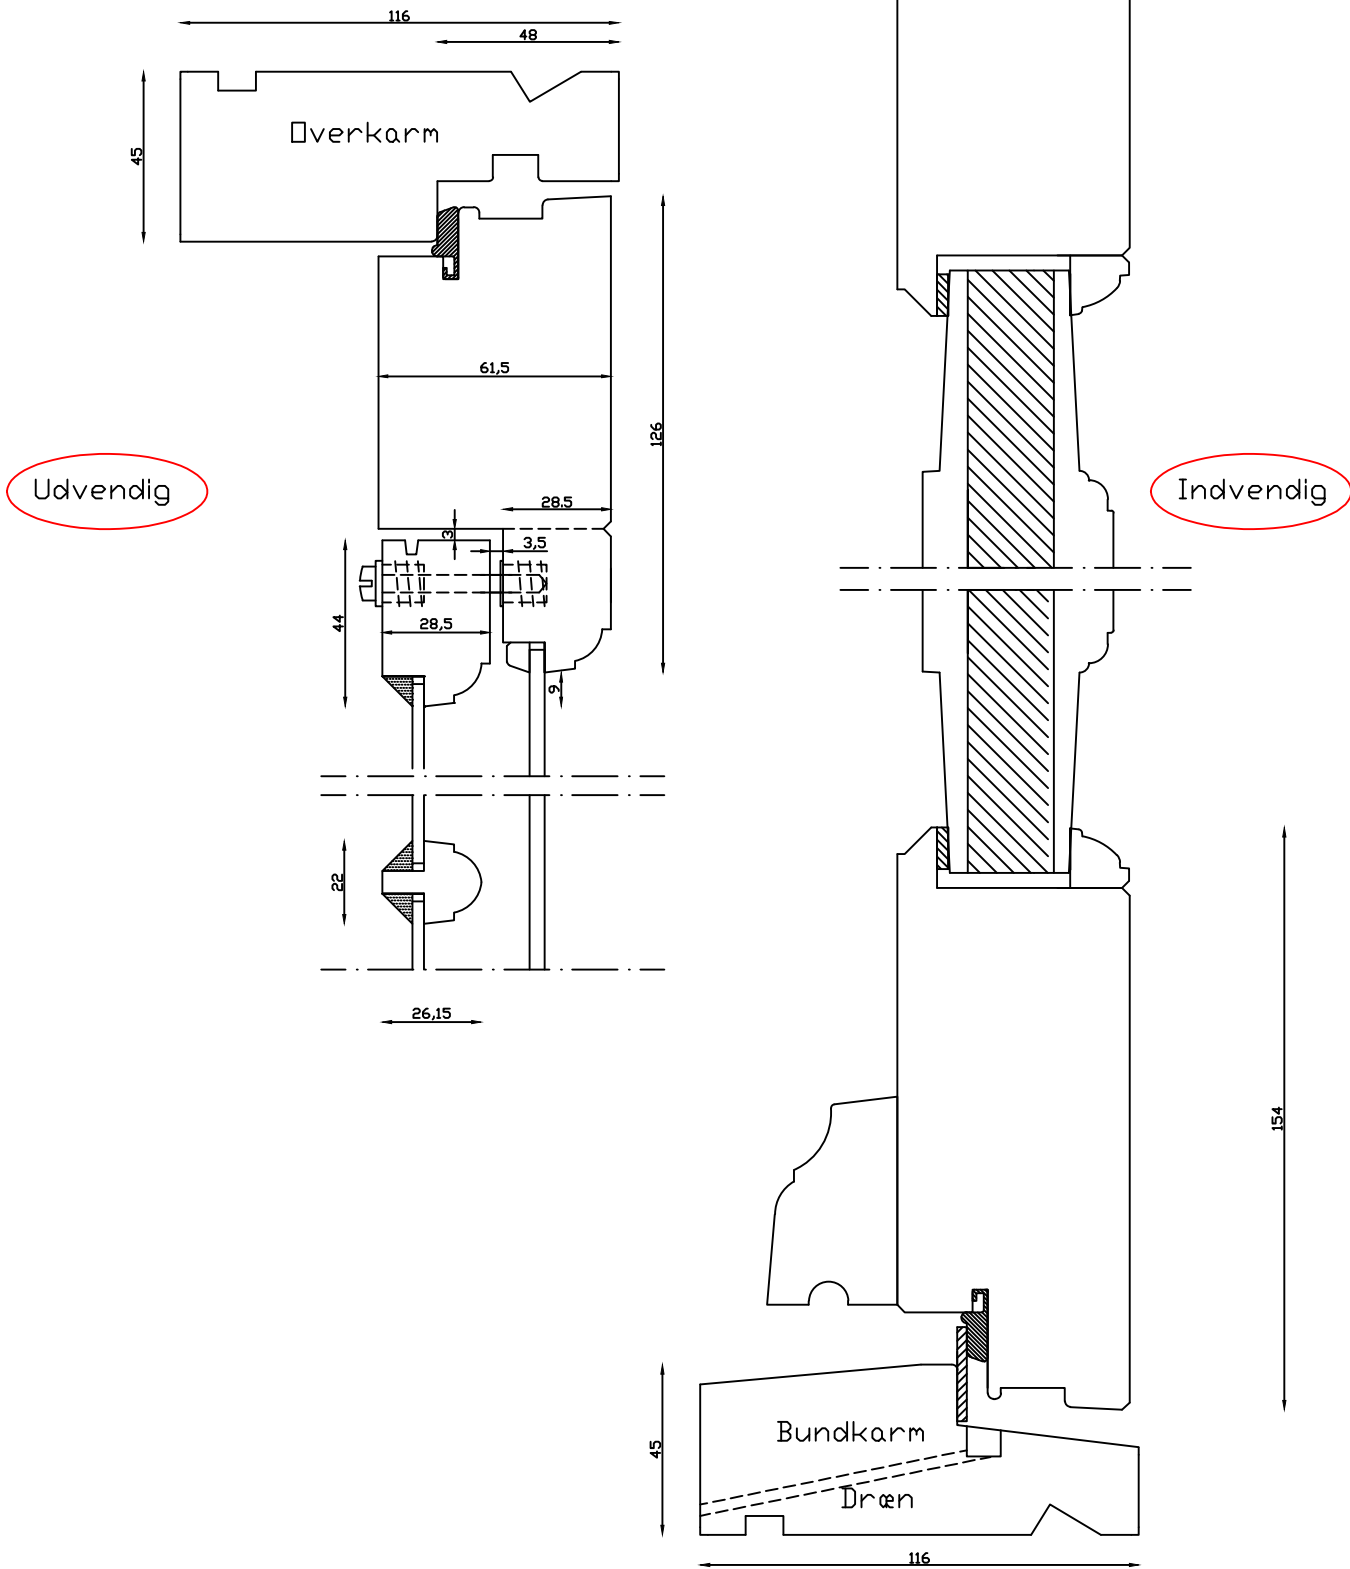

Denne tegning er Linolie Døre & Vinduer A/S ejendom og må ikke kopieres eller benyttes af tredjepart, 2- eller 3 dimensionel reproduktion må ikke ske uden tilladelse fra Linolie Døre & Vinduer A/S.

 Linolie Døre & Vinduer Vestergade 33, DK-7570 Vemb Tlf.: +45 9788 5002	M&l: 1:2	Dato: 28.12.21	Tegn. nr.:	Model: 1856 facadedør med forsats ramme. Indadgående.
	Rev. nr.: 0	Udarb. af: IS	Godkendt af: xxx	Betegnelse: