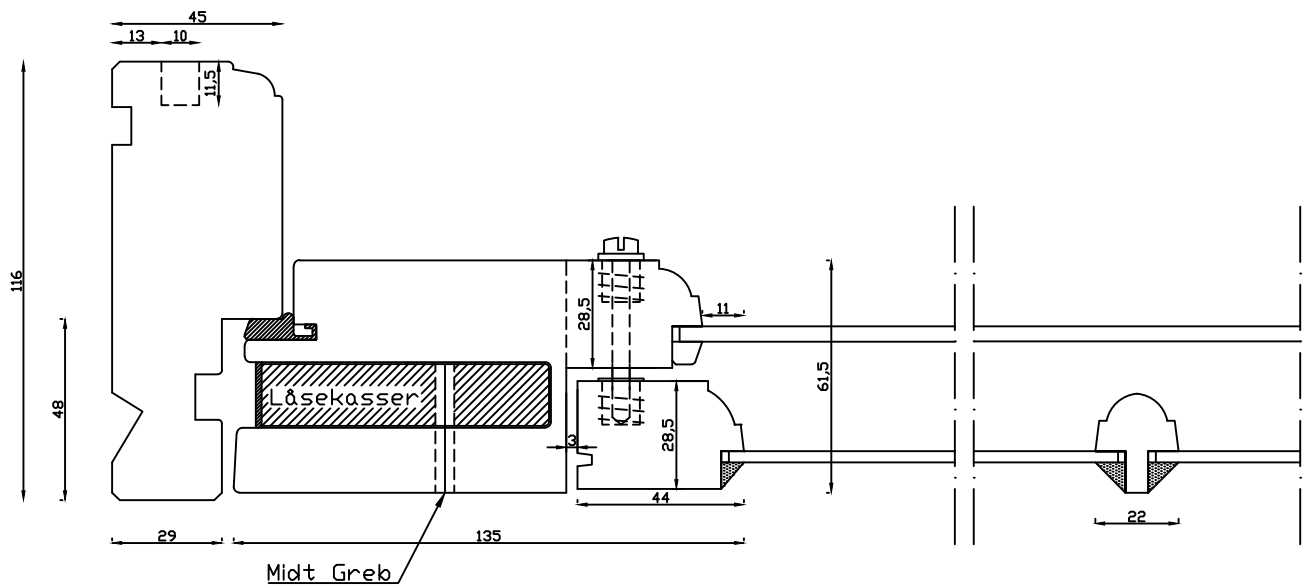

Kittet er færdigmalet, og derved slipper kunden for at male det lige efter isætningen.

Indvendig

Udvendig

Linolie Døre & Vinduer
Vestergade 33, DK-7550 Vemb
Tlf.: +45 9788 5002

Mål:
1:2

Rev. nr.:
0

Dato:
18.06.20

Udarb. af:
IS

Tegn. nr.:
xxx

Godkendt af:
xxx

Model:
1856 facadedør med forsats
ramme, udadgående.

Betegnelse:
Vandret snit