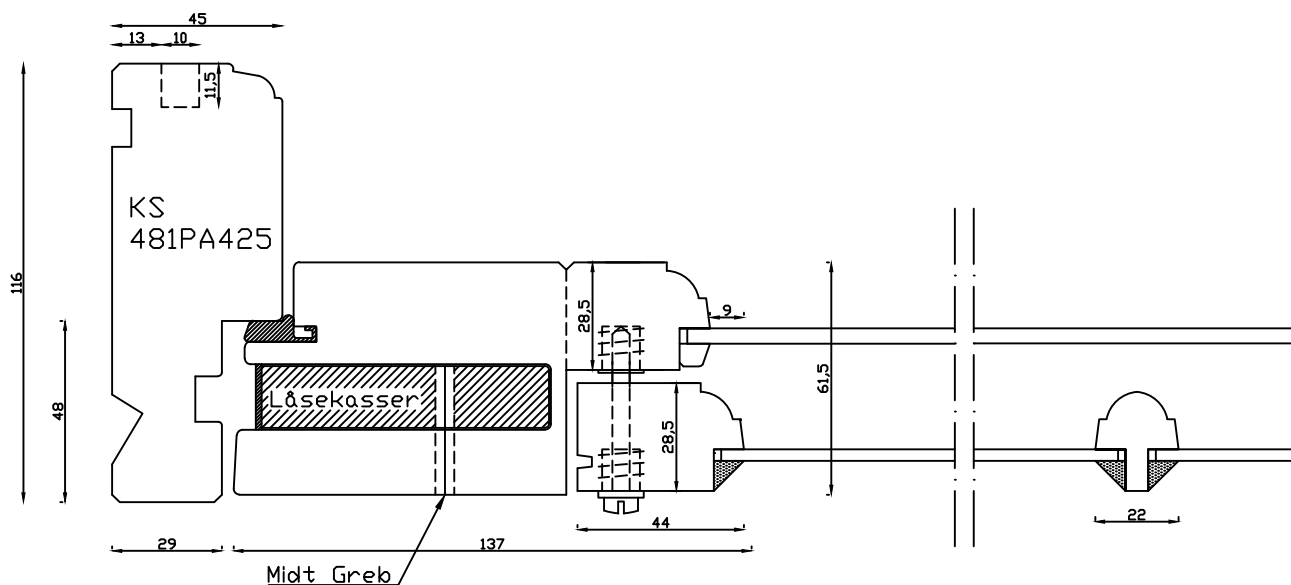

Kittet er færdigmalet, og derved slipper kunden for at male det lige efter isætningen.

Indvendig

Udvendig

Denne tegning er Linolie Døre & Vinduer A/S ejendom og må ikke kopieres eller benyttes af tredjepart, 2- eller 3 dimensionel reproduktion må ikke ske uden tilladelse fra Linolie Døre & Vinduer A/S.

Mål: 1:2	Dato: 28.12.21	Tegn. nr.: xxx	Model: 1856 facadedør med forsats ramme, udadgående.
Rev. nr.: 0	Udarb. af: IS	Godkendt af: xxx	Betegnelse: Vandret snit