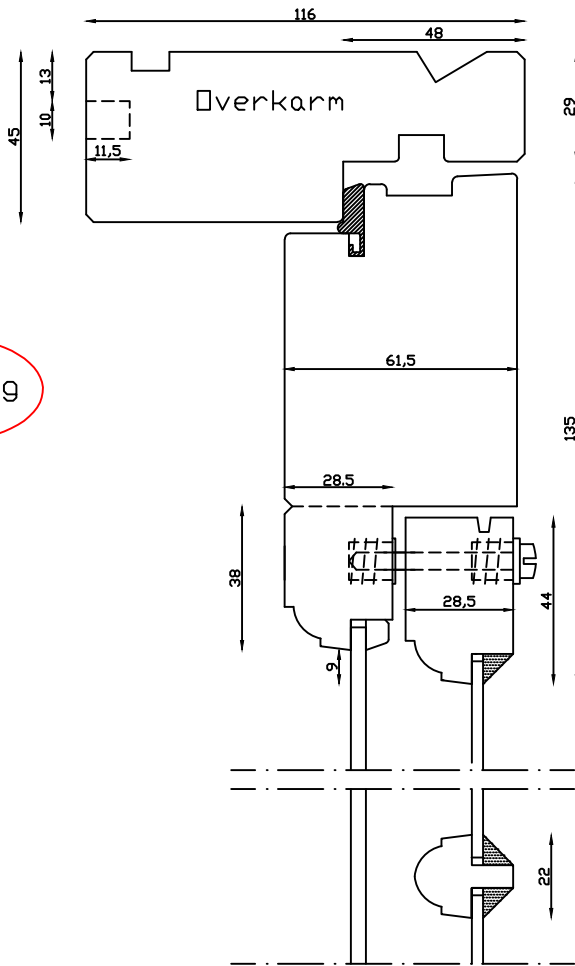

Denne tegning er Linolie Døre & Vinduer A/S ejendom og må ikke kopieres eller benyttes af tredjepart, 2- eller 3 dimensionel reproduktion må ikke ske uden tilladelse fra Linolie Døre & Vinduer A/S.

Indvendig

Udvendig

Linolie Døre & Vinduer
 Vestergade 33, DK-7570 Vemb
 Tlf.: +45 9788 5002

M&l: 1:2	Dato: 28.12.21	Tegn. nr.:	Model: 1856 facadedør med forsats ramme, udadgående.
Rev. nr.:	Udarb. af:	Godkendt af:	Betegnelse:
0	IS	xxx	