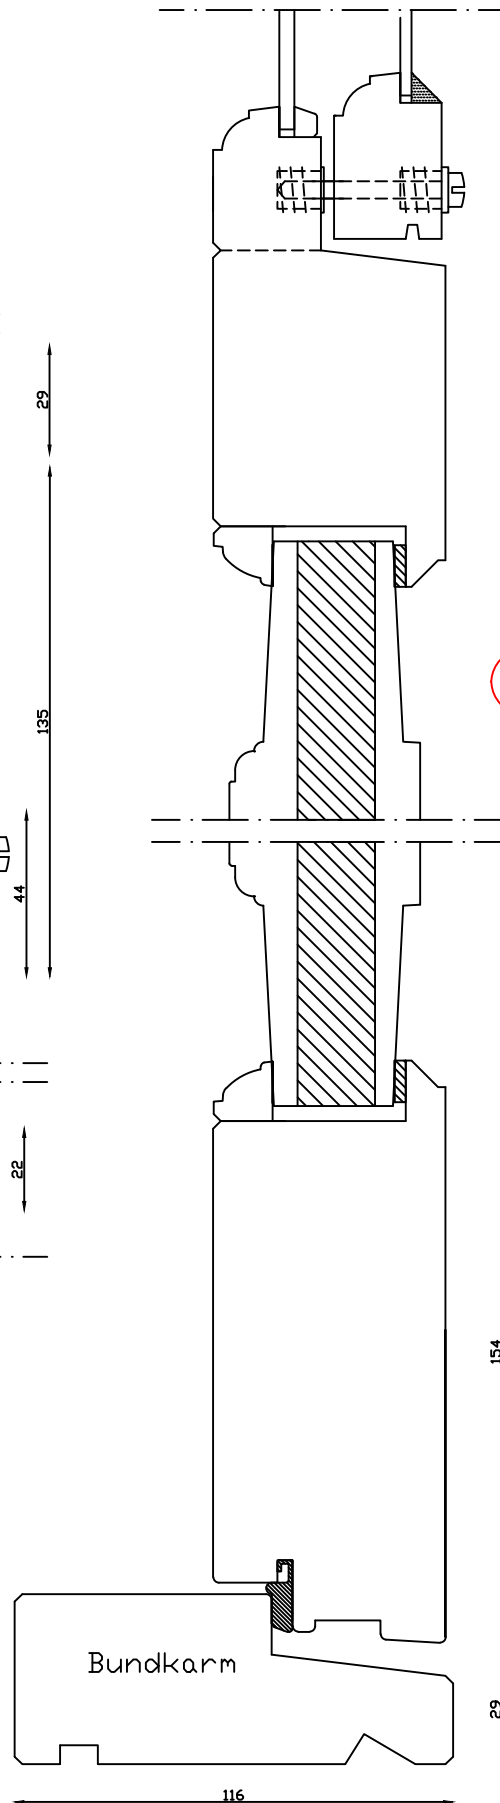

Denne tegning er Linolie Døre & Vinduer A/S ejendom og må ikke kopieres eller benyttes af tredjepart, 2- eller 3 dimensionel reproduktion må ikke ske uden tilladelse fra Linolie Døre & Vinduer A/S.

Indvendig

Udvendig

Linolie Døre & Vinduer
 Vestergade 33, DK-7570 Vemb
 Tlf.: +45 9788 5002

M&l: 1:2	Dato: 28.12.21	Tegn. nr.:	Model: 1856 facadedør med forsats ramme, udadgående.
Rev. nr.:	Udarb. af:	Godkendt af:	Betegnelse:
0	IS	xxx	