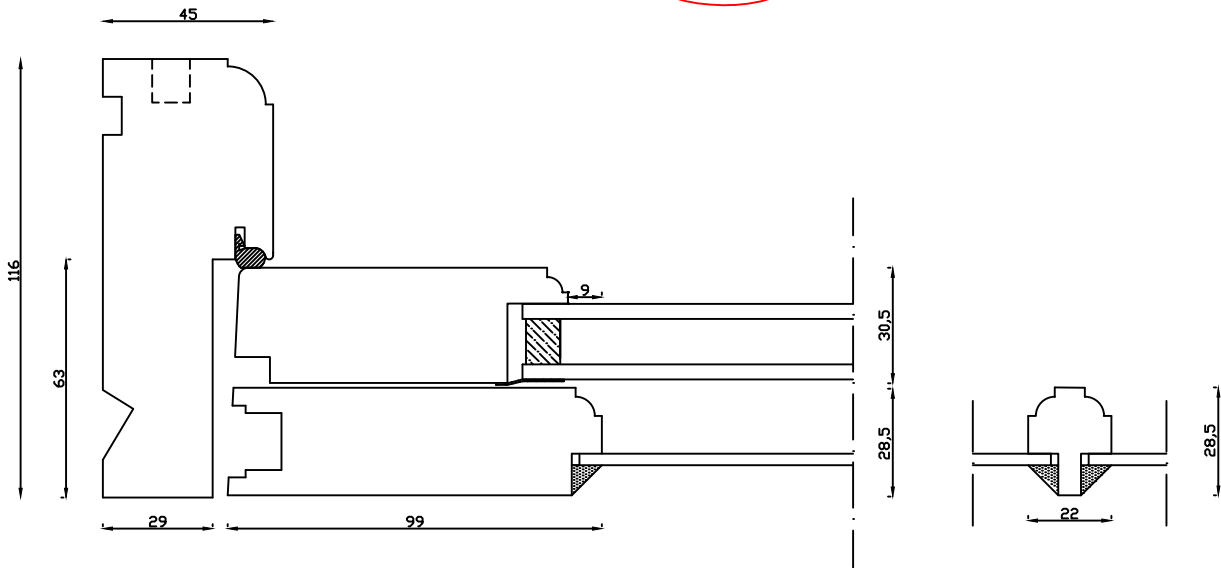

Indvendig

Kan også laves med 80mm  
udvendige side- og top  
rammer

Udvendig

Denne tegning er Linolie Døre & Vinduer A/S ejendom og må ikke kopieres eller benyttes af tredjepart, 2- eller 3 dimensionel reproduktion må ikke ske uden tilladelse fra Linolie Døre & Vinduer A/S.