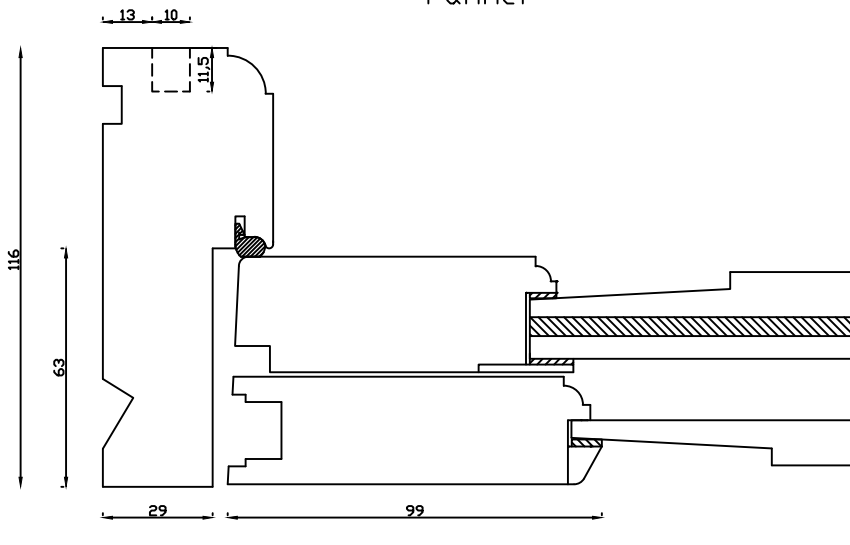

Indvendig

Kan også laves med 80mm  
udvendige side- og top  
rammer

Udvendig

Denne tegning er Linolie Døre & Vinduer A/S ejendom og må ikke kopieres eller benyttes af tredjepart, 2- eller 3 dimensionel reproduktion må ikke ske uden tilladelse fra Linolie Døre & Vinduer A/S.